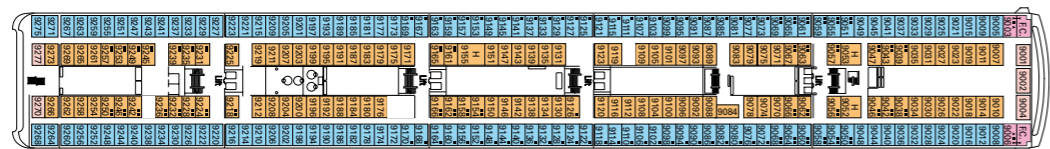

Sun Deck  
Pont 13 Minigolf

Pont 12  
Rossini

Pont 11  
Vivaldi

Pont 10  
Bellini

Pont 9  
Albinoni

Pont 8  
Paganini

Pont 7  
Scarlatti

Pont 6  
Puccini

## Caractéristiques techniques

Tonnage	59.058 tonnes
Longueur	251,25 m
Largeur	28,8 m
Hauteur	54 m
Nombre de passagers	1.560 (en occupation double)
Total cabines	780
Equipage	environ 700 membres
Vitesse maximum	21,7 noeuds
Voltage	110/220 Volts
Stabilisateurs	Oui
Ponts passagers	9
Ascenseurs	9
Piscines	2 pour adultes et pour enfants / 2 bains à remous
Monnaie à bord	Euro (Méditerranée et Nord Europe) - Dollar (Brésil)