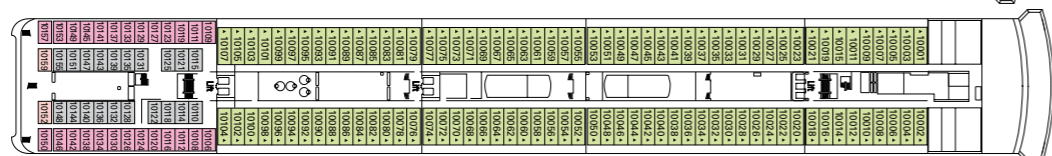

Sun Deck  
Pont 13 Minigolf

Pont 12  
Rossini

Pont 11  
Vivaldi

Pont 10  
Bellini

Pont 9  
Albinoni

Pont 8  
Paganini

Pont 7  
Scarlatti

Pont 6  
Puccini

## Catégories de Cabines

Cat.	Cabines	Pont
1	Intérieure 2 lits bas	7 Scarlatti
2	Intérieure 2 lits bas	7 Scarlatti
3	Intérieure 2 lits bas	8 Paganini
4	Intérieure 2 lits bas	9 Albinoni
5	Intérieure 2 lits bas	10 Bellini
6*	Extérieure avec 2 lits bas	7 Scarlatti, 8 Paganini, 9 Albinoni, 10 Bellini
7	Extérieure avec 2 lits bas	7 Scarlatti
8	Extérieure avec 2 lits bas	8 Paganini
9	Extérieure avec 2 lits bas	9 Albinoni
10	Extérieure avec 2 lits bas	9 Albinoni, 10 Bellini
11	Suite avec balcon et Grand lit	10 Bellini, 12 Rossini

## Caractéristiques techniques

Tonnage	59.058 tonnes
Longueur	251,25 m
Largeur	28,8 m
Hauteur	54 m
Nombre de passagers	1.560 (en occupation double)
Total cabines	780
Equipage	environ 700 membres
Vitesse maximum	21,7 noeuds
Voltage	110/220 Volts
Stabilisateurs	Oui
Ponts passagers	9
Ascenseurs	9
Piscines	2 pour adultes et pour enfants / 2 bains à remous
Monnaie à bord	Euro (Méditerranée et Nord Europe) - Dollar (Brésil)