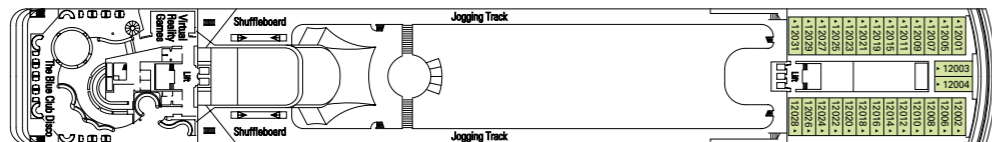

Sun Deck  
Pont 13 Minigolf

Pont 12  
Rossini

Pont 11  
Vivaldi

Pont 10  
Bellini

Pont 9  
Albinoni

Pont 8  
Paganini

Pont 7  
Scarlatti

Pont 6  
Puccini

## Caractéristiques techniques

Tonnage	59.058 tonnes
Longueur	251,25 m
Largeur	28,8 m
Hauteur	54 m
Nombre de passagers	1.560 (en occupation double)
Total cabines	780
Equipage	environ 700 membres
Vitesse maximum	21,7 noeuds
Voltage	110/220 Volts
Stabilisateurs	Oui
Ponts passagers	9
Ascenseurs	9
Piscines	2 pour adultes et pour enfants / 2 bains à remous
Monnaie à bord	Euro (Méditerranée et Nord Europe) - Dollar (Brésil)