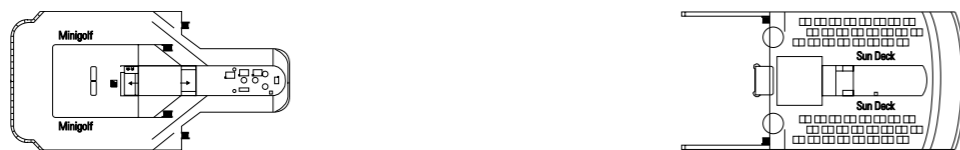

Sun Deck  
Pont 13 Minigolf

Pont 12  
Rossini

Pont 11  
Vivaldi

Pont 10  
Bellini

Pont 9  
Albinoni

Pont 8  
Paganini

Pont 7  
Scarlatti

Pont 6  
Puccini

## Catégories de Cabines

Cat.	Cabines	Pont
1	Intérieure 2 lits bas	7 Scarlatti
2	Intérieure 2 lits bas	7 Scarlatti
3	Intérieure 2 lits bas	8 Paganini
4	Intérieure 2 lits bas	9 Albinoni
5	Intérieure 2 lits bas	10 Bellini
6*	Extérieure avec 2 lits bas	7 Scarlatti, 8 Paganini, 9 Albinoni, 10 Bellini
7	Extérieure avec 2 lits bas	7 Scarlatti
8	Extérieure avec 2 lits bas	8 Paganini
9	Extérieure avec 2 lits bas	9 Albinoni
10	Extérieure avec 2 lits bas	9 Albinoni, 10 Bellini
11	Suite avec balcon et Grand lit	10 Bellini, 12 Rossini

## Caractéristiques techniques

Tonnage	59.058 tonnes
Longueur	251,25 m
Largeur	28,8 m
Hauteur	54 m
Nombre de passagers	1.560 (en occupation double)
Total cabines	780
Equipage	environ 700 membres
Vitesse maximum	21,7 noeuds
Voltage	110/220 Volts
Stabilisateurs	Oui
Ponts passagers	9
Ascenseurs	9
Piscines	2 pour adultes et pour enfants / 2 bains à remous
Monnaie à bord	Euro (Méditerranée et Nord Europe) - Dollar (Brésil)