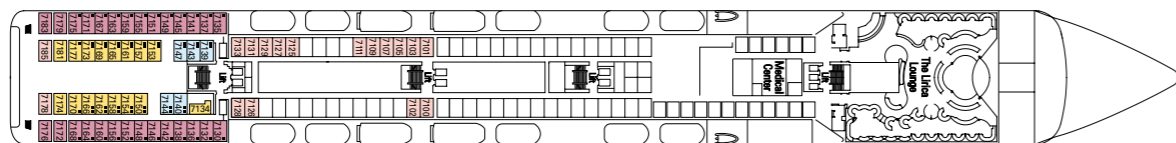

Sun Deck  
Pont 13 Minigolf

Pont 12  
Rossini

Pont 11  
Vivaldi

Pont 10  
Bellini

Pont 9  
Albinoni

Pont 8  
Paganini

Pont 7  
Scarlatti

Pont 6  
Puccini

## Caractéristiques techniques

Tonnage	59.058 tonnes
Longueur	251,25 m
Largeur	28,8 m
Hauteur	54 m
Nombre de passagers	1.560 (en occupation double)
Total cabines	780
Equipage	environ 700 membres
Vitesse maximum	21,7 noeuds
Voltage	110/220 Volts
Stabilisateurs	Oui
Ponts passagers	9
Ascenseurs	9
Piscines	2 pour adultes et pour enfants / 2 bains à remous
Monnaie à bord	Euro (Méditerranée et Nord Europe) - Dollar (Brésil)