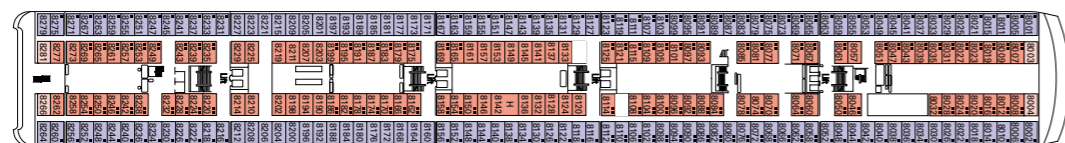

Sun Deck  
Pont 13 Minigolf

Pont 12  
Rossini

Pont 11  
Vivaldi

Pont 10  
Bellini

Pont 9  
Albinoni

Pont 8  
Paganini

Pont 7  
Scarlatti

Pont 6  
Puccini

## Caractéristiques techniques

Tonnage	59.058 tonnes
Longueur	251,25 m
Largeur	28,8 m
Hauteur	54 m
Nombre de passagers	1.560 (en occupation double)
Total cabines	780
Equipage	environ 700 membres
Vitesse maximum	21,7 noeuds
Voltage	110/220 Volts
Stabilisateurs	Oui
Ponts passagers	9
Ascenseurs	9
Piscines	2 pour adultes et pour enfants / 2 bains à remous
Monnaie à bord	Euro (Méditerranée et Nord Europe) - Dollar (Brésil)