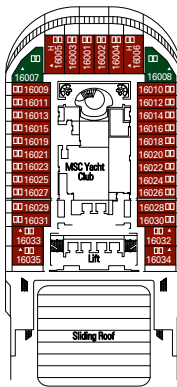

# PLAN DU MSC SPLENDIDA

1637 CABINES - 3952 PASSAGERS

**PONT 18  
SUN DECK**

**PONT 16  
MICHELANGELO**

**PONT 15  
LEONARDO DA VINCI**

**PONT 14  
RAFFAELLO**

**PONT 13  
PIERO DELLA FRANCESCA**

**PONT 12  
DE CHIRICO**

# CATÉGORIES DE CABINE

1	Cabine intérieure
2	Cabine intérieure
3	Cabine intérieure
4	Cabine vue mer
5	Cabine vue mer
6*	Cabine avec balcon
7	Cabine avec balcon
8	Cabine avec balcon
9	Cabine avec balcon
10	Cabine avec balcon
11	Cabine avec balcon
12	Suite avec balcon
13	Suite Aurea

YC1	Suite Deluxe
YC2	Suite Exécutive et Familiale
YC3	Suite Royale

- 3<sup>ème</sup> lit disponible dans toutes les catégories.
- 4<sup>ème</sup> lit disponible dans toutes les catégories (sauf cat.12, YC1, YC2, YC3).
- Toutes les cabines ont 2 lits convertibles en un grand lit.
- \* Les cabines 8138, 8140, 8141, 8142, 8143, 8144, 8145, 8147 ont la vue obstruée.