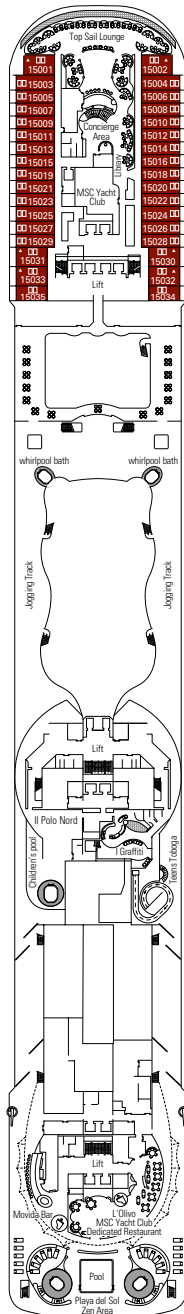

# PLAN DU MSC SPLENDIDA

1637 CABINES - 3952 PASSAGERS

**PONT 18  
SUN DECK**

**PONT 16  
MICHELANGELO**

**PONT 15  
LEONARDO DA VINCI**

**PONT 14  
RAFFAELLO**

**PONT 13  
PIERO DELLA FRANCESCA**

**PONT 12  
DE CHIRICO**

# CATÉGORIES DE CABINE

1	Cabine intérieure
2	Cabine intérieure
3	Cabine intérieure
4	Cabine vue mer
5	Cabine vue mer
6*	Cabine avec balcon
7	Cabine avec balcon
8	Cabine avec balcon
9	Cabine avec balcon
10	Cabine avec balcon
11	Cabine avec balcon
12	Suite avec balcon
13	Suite Aurea

YC1	Suite Deluxe
YC2	Suite Exécutive et Familiale
YC3	Suite Royale

- 3<sup>ème</sup> lit disponible dans toutes les catégories.
- 4<sup>ème</sup> lit disponible dans toutes les catégories (sauf cat.12, YC1, YC2, YC3).
- Toutes les cabines ont 2 lits convertibles en un grand lit.
- \* Les cabines 8138, 8140, 8141, 8142, 8143, 8144, 8145, 8147 ont la vue obstruée.

# LÉGENDE

- ▲ Canapé lit
  - 3<sup>ème</sup> / 4<sup>ème</sup> lit superposé
  - ◆ Canapé - lit double
  - ↕ Cabines communicantes
  - H Cabine pour handicapés
  - MSC Yacht Club/Suite Aurea cabine avec balcon
  - ◻ MSC Yacht Club/Suite Aurea cabine avec fenêtre panoramique
- Les informations sont susceptibles d'être modifiées à tout moment. Ce plan n'est pas contractuel.