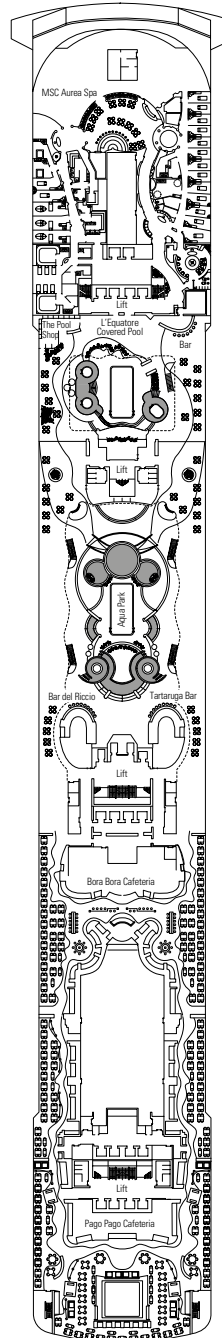

# PLAN DU MSC SPLENDIDA

1637 CABINES - 3952 PASSAGERS

**PONT 18  
SUN DECK**

**PONT 16  
MICHELANGELO**

**PONT 15  
LEONARDO DA VINCI**

**PONT 14  
RAFFAELLO**

**PONT 13  
PIERO DELLA FRANCESCA**

**PONT 12  
DE CHIRICO**

# CATÉGORIES DE CABINE

1	Cabine intérieure
2	Cabine intérieure
3	Cabine intérieure
4	Cabine vue mer
5	Cabine vue mer
6*	Cabine avec balcon
7	Cabine avec balcon
8	Cabine avec balcon
9	Cabine avec balcon
10	Cabine avec balcon
11	Cabine avec balcon
12	Suite avec balcon
13	Suite Aurea

YC1	Suite Deluxe
YC2	Suite Exécutive et Familiale
YC3	Suite Royale

- 3<sup>ème</sup> lit disponible dans toutes les catégories.
- 4<sup>ème</sup> lit disponible dans toutes les catégories (sauf cat.12, YC1, YC2, YC3).
- Toutes les cabines ont 2 lits convertibles en un grand lit.
- \* Les cabines 8138, 8140, 8141, 8142, 8143, 8144, 8145, 8147 ont la vue obstruée.

# LÉGENDE

- ▲ Canapé lit
  - 3<sup>ème</sup> / 4<sup>ème</sup> lit superposé
  - ◆ Canapé - lit double
  - ↕ Cabines communicantes
  - H Cabine pour handicapés
  - MSC Yacht Club/Suite Aurea cabine avec balcon
  - ◻ MSC Yacht Club/Suite Aurea cabine avec fenêtre panoramique
- Les informations sont susceptibles d'être modifiées à tout moment. Ce plan n'est pas contractuel.