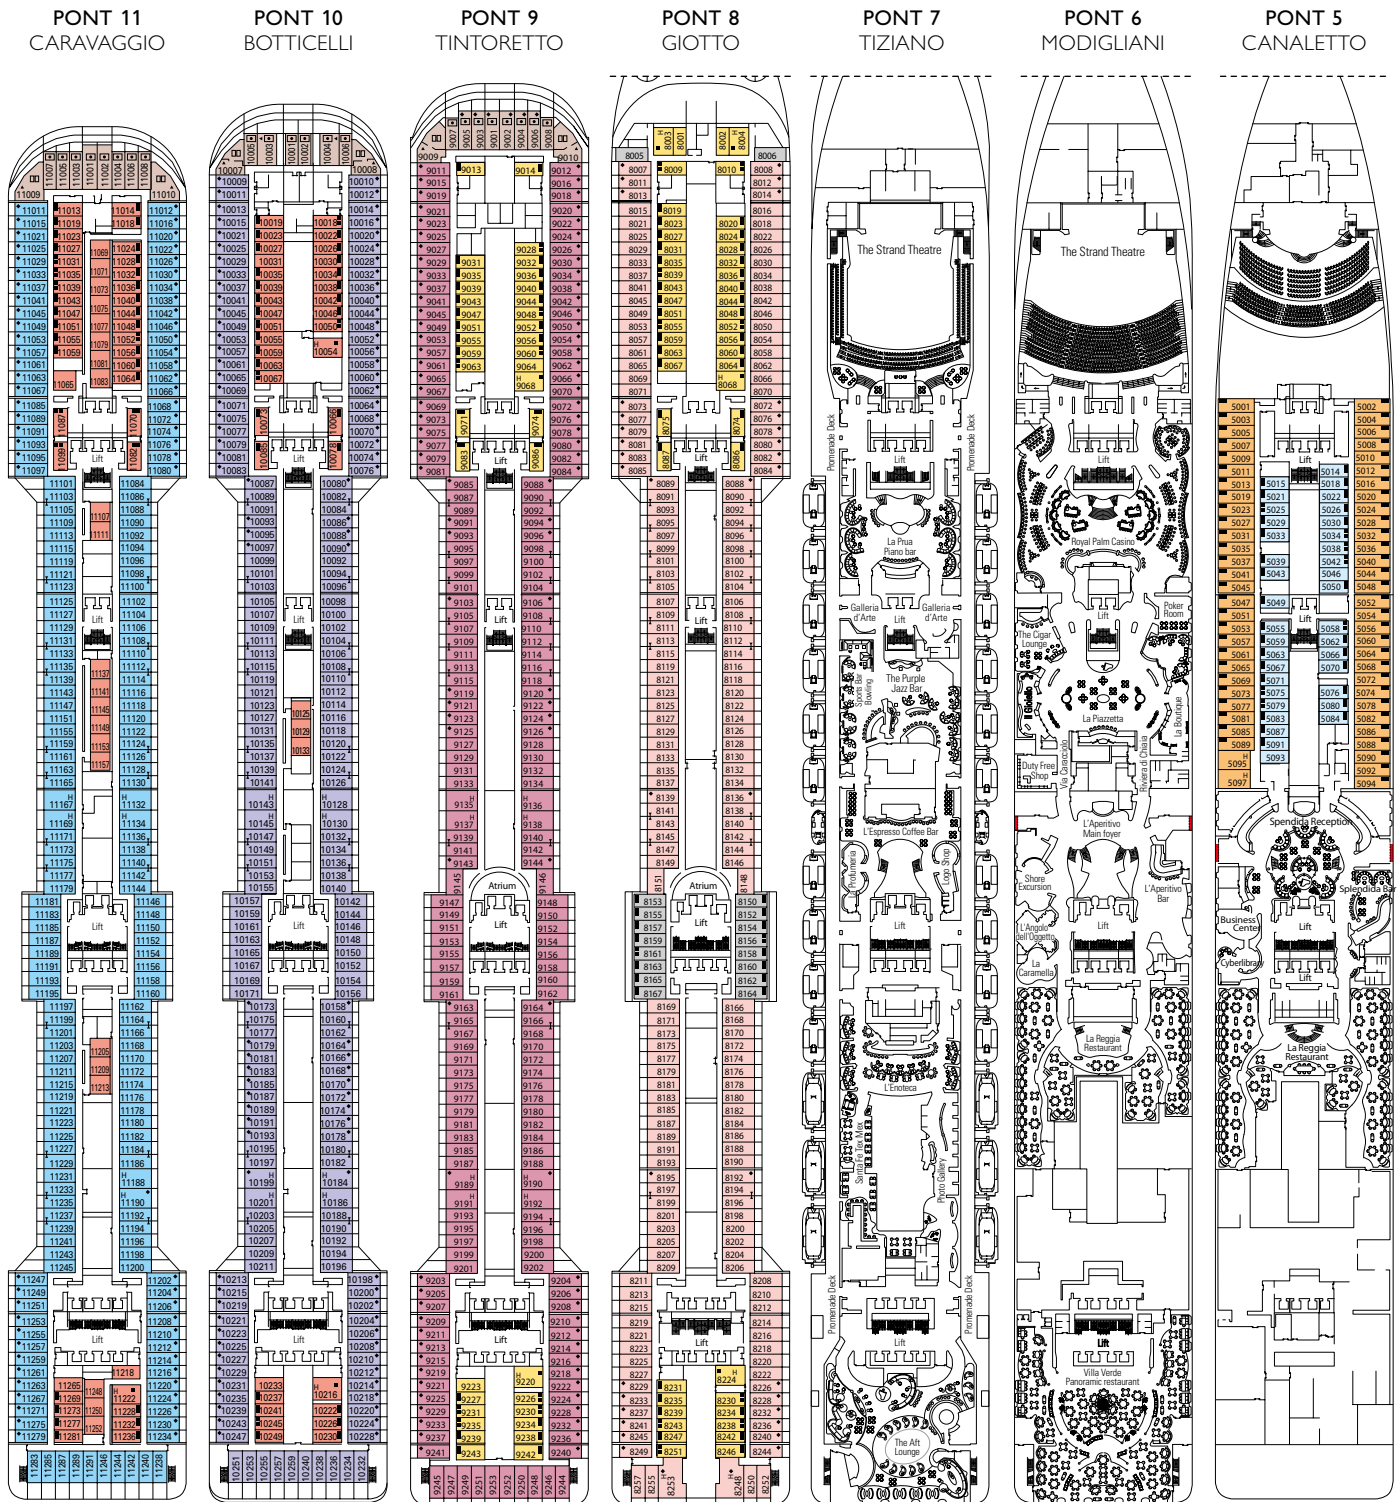

# PLAN DU MSC SPLENDIDA

1637 CABINES - 3952 PASSAGERS

**PONT 18  
SUN DECK**

**PONT 16  
MICHELANGELO**

**PONT 15  
LEONARDO DA VINCI**

**PONT 14  
RAFFAELLO**

**PONT 13  
PIERO DELLA FRANCESCA**

**PONT 12  
DE CHIRICO**

# CATÉGORIES DE CABINE

1	Cabine intérieure
2	Cabine intérieure
3	Cabine intérieure
4	Cabine vue mer
5	Cabine vue mer
6*	Cabine avec balcon
7	Cabine avec balcon
8	Cabine avec balcon
9	Cabine avec balcon
10	Cabine avec balcon
11	Cabine avec balcon
12	Suite avec balcon
13	Suite Aurea

YC1	Suite Deluxe
YC2	Suite Exécutive et Familiale
YC3	Suite Royale

- 3<sup>ème</sup> lit disponible dans toutes les catégories.
- 4<sup>ème</sup> lit disponible dans toutes les catégories (sauf cat.12, YC1, YC2, YC3).
- Toutes les cabines ont 2 lits convertibles en un grand lit.
- \* Les cabines 8138, 8140, 8141, 8142, 8143, 8144, 8145, 8147 ont la vue obstruée.

# LÉGENDE

- ▲ Canapé lit
  - 3<sup>ème</sup> / 4<sup>ème</sup> lit superposé
  - ◆ Canapé - lit double
  - ↕ Cabines communicantes
  - H Cabine pour handicapés
  - MSC Yacht Club/Suite Aurea cabine avec balcon
  - ◻ MSC Yacht Club/Suite Aurea cabine avec fenêtre panoramique
- Les informations sont susceptibles d'être modifiées à tout moment. Ce plan n'est pas contractuel.