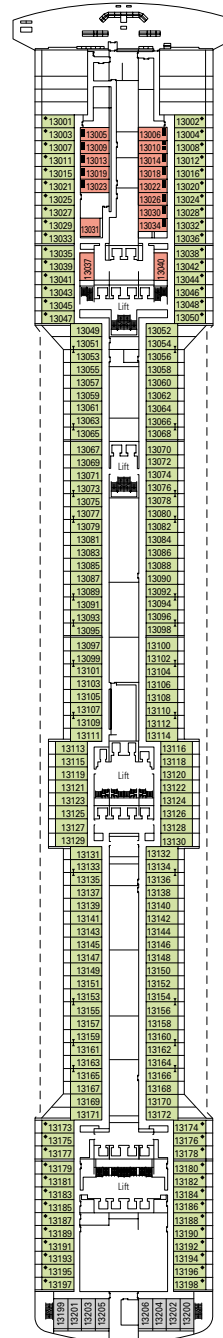

# PLAN DU MSC SPLENDIDA

1637 CABINES - 3952 PASSAGERS

**PONT 18  
SUN DECK**

**PONT 16  
MICHELANGELO**

**PONT 15  
LEONARDO DA VINCI**

**PONT 14  
RAFFAELLO**

**PONT 13  
PIERO DELLA FRANCESCA**

**PONT 12  
DE CHIRICO**

# CATÉGORIES DE CABINE

1	Cabine intérieure
2	Cabine intérieure
3	Cabine intérieure
4	Cabine vue mer
5	Cabine vue mer
6*	Cabine avec balcon
7	Cabine avec balcon
8	Cabine avec balcon
9	Cabine avec balcon
10	Cabine avec balcon
11	Cabine avec balcon
12	Suite avec balcon
13	Suite Aurea

YC1	Suite Deluxe
YC2	Suite Exécutive et Familiale
YC3	Suite Royale

- 3<sup>ème</sup> lit disponible dans toutes les catégories.
- 4<sup>ème</sup> lit disponible dans toutes les catégories (sauf cat.12, YC1, YC2, YC3).
- Toutes les cabines ont 2 lits convertibles en un grand lit.
- \* Les cabines 8138, 8140, 8141, 8142, 8143, 8144, 8145, 8147 ont la vue obstruée.

# LÉGENDE

- ▲ Canapé lit
  - 3<sup>ème</sup> / 4<sup>ème</sup> lit superposé
  - ◆ Canapé - lit double
  - ↕ Cabines communicantes
  - H Cabine pour handicapés
  - MSC Yacht Club/Suite Aurea cabine avec balcon
  - ◻ MSC Yacht Club/Suite Aurea cabine avec fenêtre panoramique
- Les informations sont susceptibles d'être modifiées à tout moment. Ce plan n'est pas contractuel.