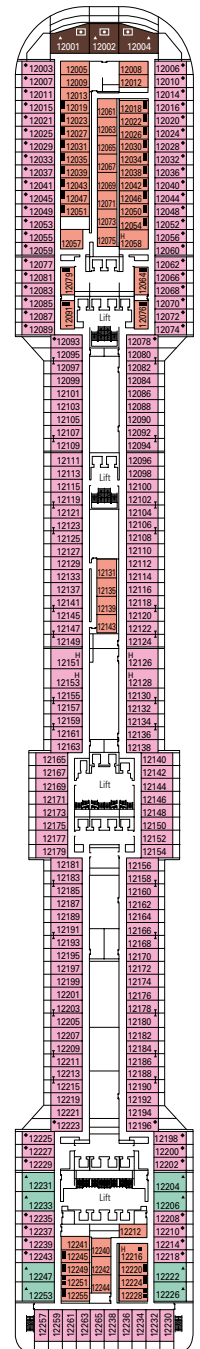

# PLAN DU MSC SPLENDIDA

1637 CABINES - 3952 PASSAGERS

**PONT 18  
SUN DECK**

**PONT 16  
MICHELANGELO**

**PONT 15  
LEONARDO DA VINCI**

**PONT 14  
RAFFAELLO**

**PONT 13  
PIERO DELLA FRANCESCA**

**PONT 12  
DE CHIRICO**

# CATÉGORIES DE CABINE

1	Cabine intérieure
2	Cabine intérieure
3	Cabine intérieure
4	Cabine vue mer
5	Cabine vue mer
6*	Cabine avec balcon
7	Cabine avec balcon
8	Cabine avec balcon
9	Cabine avec balcon
10	Cabine avec balcon
11	Cabine avec balcon
12	Suite avec balcon
13	Suite Aurea

YC1	Suite Deluxe
YC2	Suite Exécutive et Familiale
YC3	Suite Royale

- 3<sup>ème</sup> lit disponible dans toutes les catégories.
- 4<sup>ème</sup> lit disponible dans toutes les catégories (sauf cat.12, YC1, YC2, YC3).
- Toutes les cabines ont 2 lits convertibles en un grand lit.
- \* Les cabines 8138, 8140, 8141, 8142, 8143, 8144, 8145, 8147 ont la vue obstruée.

# LÉGENDE

- ▲ Canapé lit
  - 3<sup>ème</sup> / 4<sup>ème</sup> lit superposé
  - ◆ Canapé - lit double
  - ↕ Cabines communicantes
  - H Cabine pour handicapés
  - MSC Yacht Club/Suite Aurea cabine avec balcon
  - ◻ MSC Yacht Club/Suite Aurea cabine avec fenêtre panoramique
- Les informations sont susceptibles d'être modifiées à tout moment. Ce plan n'est pas contractuel.