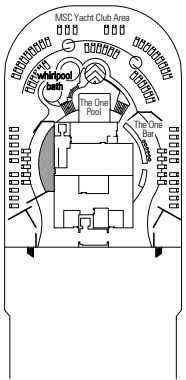

# PLAN DU MSC SPLENDIDA

1637 CABINES - 3952 PASSAGERS

**PONT 18  
SUN DECK**

**PONT 16  
MICHELANGELO**

**PONT 15  
LEONARDO DA VINCI**

**PONT 14  
RAFFAELLO**

**PONT 13  
PIERO DELLA FRANCESCA**

**PONT 12  
DE CHIRICO**

# CATÉGORIES DE CABINE

1	Cabine intérieure
2	Cabine intérieure
3	Cabine intérieure
4	Cabine vue mer
5	Cabine vue mer
6*	Cabine avec balcon
7	Cabine avec balcon
8	Cabine avec balcon
9	Cabine avec balcon
10	Cabine avec balcon
11	Cabine avec balcon
12	Suite avec balcon
13	Suite Aurea

YC1	Suite Deluxe
YC2	Suite Exécutive et Familiale
YC3	Suite Royale

- 3<sup>ème</sup> lit disponible dans toutes les catégories.
- 4<sup>ème</sup> lit disponible dans toutes les catégories (sauf cat.12, YC1, YC2, YC3).
- Toutes les cabines ont 2 lits convertibles en un grand lit.
- \* Les cabines 8138, 8140, 8141, 8142, 8143, 8144, 8145, 8147 ont la vue obstruée.

# LÉGENDE

- ▲ Canapé lit
  - 3<sup>ème</sup> / 4<sup>ème</sup> lit superposé
  - ◆ Canapé - lit double
  - ↕ Cabines communicantes
  - H Cabine pour handicapés
  - MSC Yacht Club/Suite Aurea cabine avec balcon
  - ◻ MSC Yacht Club/Suite Aurea cabine avec fenêtre panoramique
- Les informations sont susceptibles d'être modifiées à tout moment. Ce plan n'est pas contractuel.