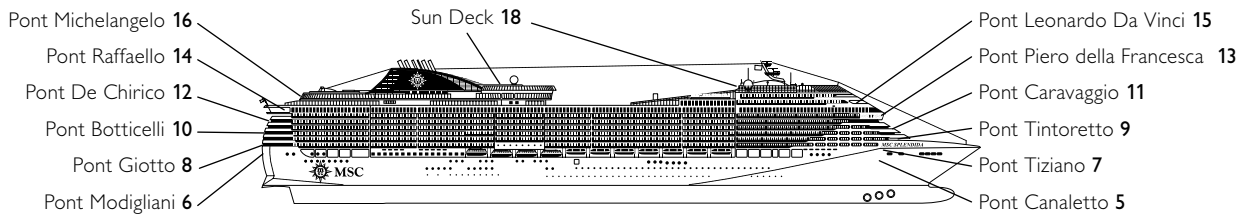

# PLAN DU MSC SPLENDIDA

1637 CABINES - 3952 PASSAGERS

**PONT 18  
SUN DECK**

**PONT 16  
MICHELANGELO**

**PONT 15  
LEONARDO DA VINCI**

**PONT 14  
RAFFAELLO**

**PONT 13  
PIERO DELLA FRANCESCA**

**PONT 12  
DE CHIRICO**