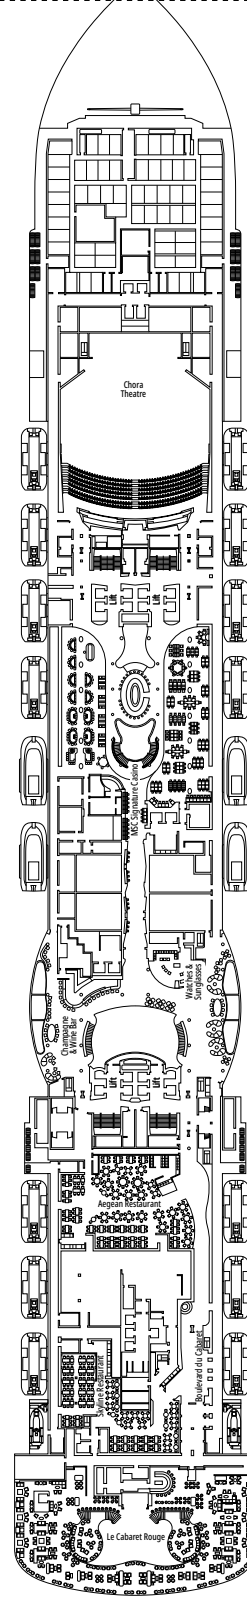

PLAN DU NAVIRE & HÉBERGEMENT

2 270 CABINES
5 877 HÔTES

SUITE PRÉSIDENTIELLE MSC YACHT CLUB BAIN À REMOUS

LÉGENDE

▲	Canapé-lit
◆	Canapé-lit double
■	3 ^e lit-Pullman
■ ■	3 ^e et 4 ^e lits-Pullman
● ●	Lits superposés ou canapé pouvant être convertis en lits superposés (3 ^e et 4 ^e lits) ; les lits superposés ne conviennent pas aux enfants de moins de 6 ans.
↔	Cabines communicantes
H	Cabines pour personne handicapée ou à mobilité réduite
B	Cabines avec baignoire
BS	Cabines avec baignoire et douche
⦿	Cabines avec vue obstruée
T	Terrasse
⊞	Terrasse avec bain à remous
W	Balcon avec bain à remous
□	Balcon avec balustrade en métal
□	Balcon avec balustrade moitié en métal - moitié en verre

- Nos navires offrent la possibilité de combiner 2 ou 3 cabines communicantes.
- Toutes les cabines disposent d'un lit double convertible en deux lits simples, sauf dans les cabines YC3 et YC4 et dans certaines cabines handicapées ou à mobilité réduite (H).
- 3^e et 4^e lit possibles dans toutes les catégories sauf SLT et YIN.
- 5^e lit possible dans les catégories IL1, SLW, SX, YC1 et YCP.
- 6^e lit disponible dans la catégorie SD (cabines 11001, 12001 et 14001 ont 2 lits doubles et un canapé convertible en lit double).

VENCHI 1878 CHOCOLATE BAR

MARKETPLACE BUFFET & RESTAURANT

PONT 4
PHI PHI ISLAND

PONT 5
ILHABELA

PONT 6
IBIZA

PONT 7
MYKONOS

PONT 8
OCEAN CAY

HOLA! TACOS & CANTINA