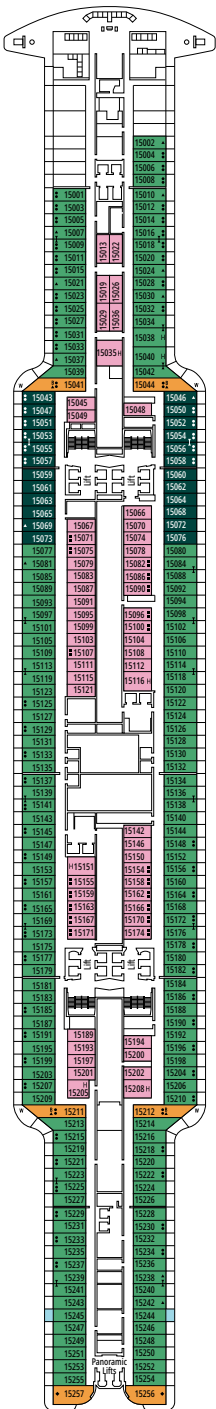

PONT 15
OKINAWA

PONT 16
BALI

PONT 20
PORTUGUESE ISLAND