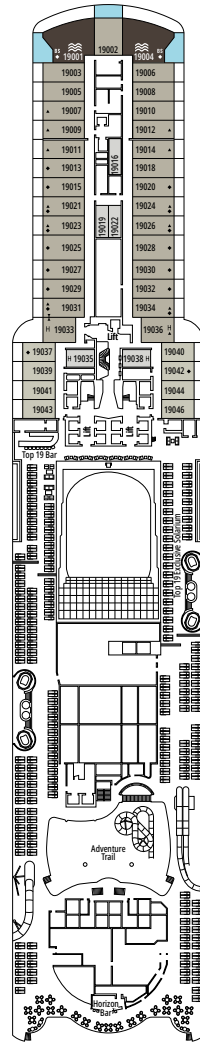

PLAN DU NAVIRE & HÉBERGEMENT

2 270 CABINES
5 877 HÔTES

SUITE PRÉSIDENTIELLE MSC YACHT CLUB BAIN À REMOUS

LÉGENDE

▲	Canapé-lit
◆	Canapé-lit double
■	3 ^e lit-Pullman
■ ■	3 ^e et 4 ^e lits-Pullman
● ●	Lits superposés ou canapé pouvant être convertis en lits superposés (3 ^e et 4 ^e lits) ; les lits superposés ne conviennent pas aux enfants de moins de 6 ans.
↔	Cabines communicantes
H	Cabines pour personne handicapée ou à mobilité réduite
B	Cabines avec baignoire
BS	Cabines avec baignoire et douche
⦿	Cabines avec vue obstruée
T	Terrasse
⊞	Terrasse avec bain à remous
W	Balcon avec bain à remous
□	Balcon avec balustrade en métal
□	Balcon avec balustrade moitié en métal - moitié en verre

CATÉGORIES DE CABINES

Suite Présidentielle MSC Yacht Club Bain à remous	YC4	19
Suite Royale MSC Yacht Club Bain à remous	YC3	16
Grande Suite MSC Yacht Club	YCP	16-19
Suite Deluxe MSC Yacht Club	YC1	16-19
Suite Intérieure MSC Yacht Club	YIN	16-19
Grande Suite Aurea Deux Chambres	SD	11-14
Grande Suite Aurea	SX	9-13
Suite Premium Aurea Bain à remous	SLW	9-15
Suite Premium Aurea Terrasse	SLT	9
Suite Premium Aurea	SL1	9-15
Balcon Premium Aurea	BGA	9
Balcon Deluxe Aurea	BA	9-15
Balcon Deluxe	BR4	15
Balcon Deluxe	BR3	13-14
Balcon Deluxe	BR2	11-12
Balcon Deluxe	BR1	9-10
Vue Mer Deluxe	OR1	5
Intérieure Premium	IL1	10
Intérieure Deluxe	IR2	11-15
Intérieure Deluxe	IR1	5-10

BRIDGE OF SIGHS

PONT 9
GOZO

PONT 10
TASMANIA

PONT 11
PALAWAN

PONT 12
PORQUEROLLES

PONT 13
COZUMEL

PONT 14
MAUI

MSC SPORTS ARENA

MSC AUREA BAR

PONT 15
OKINAWA

PONT 16
BALI

PONT 18
CAPRI

PONT 19
SIR BANI YAS

PONT 20
PORTUGUESE ISLAND