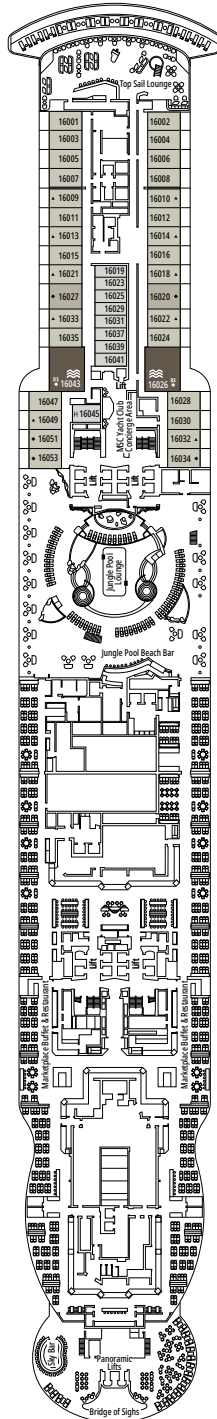

PONT 15
OKINAWA

PONT 16
BALI

PONT 20
PORTUGUESE ISLAND