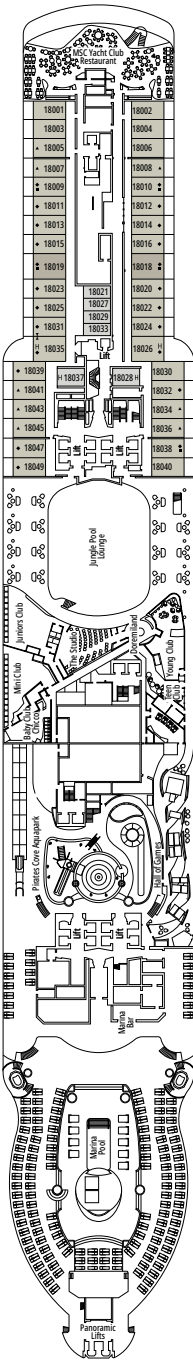

PONT 15
OKINAWA

PONT 16
BALI

PONT 20
PORTUGUESE ISLAND