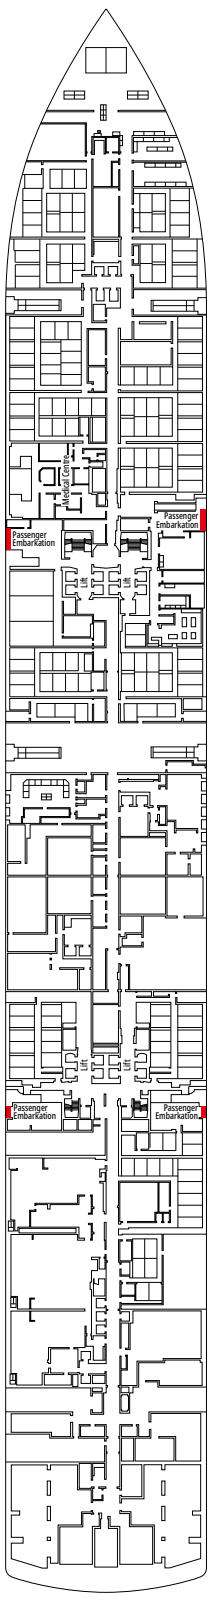

VENCHI 1878 CHOCOLATE BAR

PONT 4
PHI PHI ISLAND