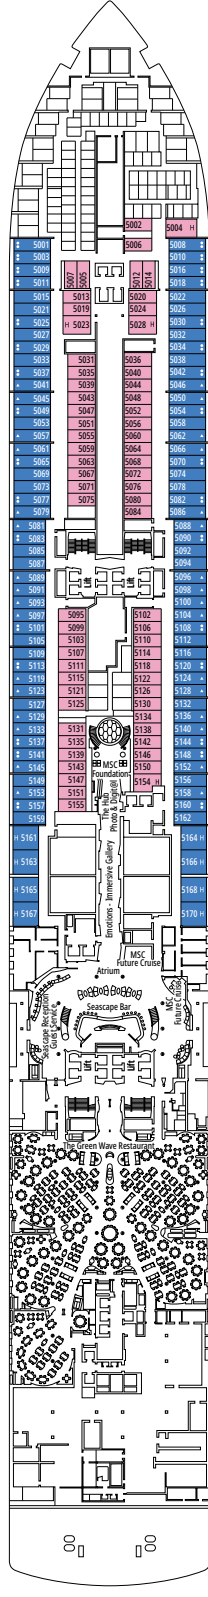

MARKETPLACE BUFFET & RESTAURANT

PONT 5
ILHABELA