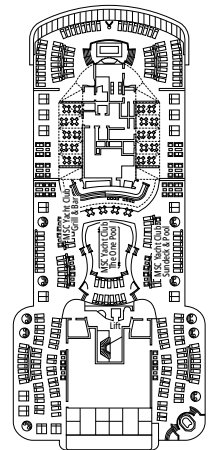

PONT 15
OKINAWA

PONT 16
BALI

PONT 20
PORTUGUESE ISLAND