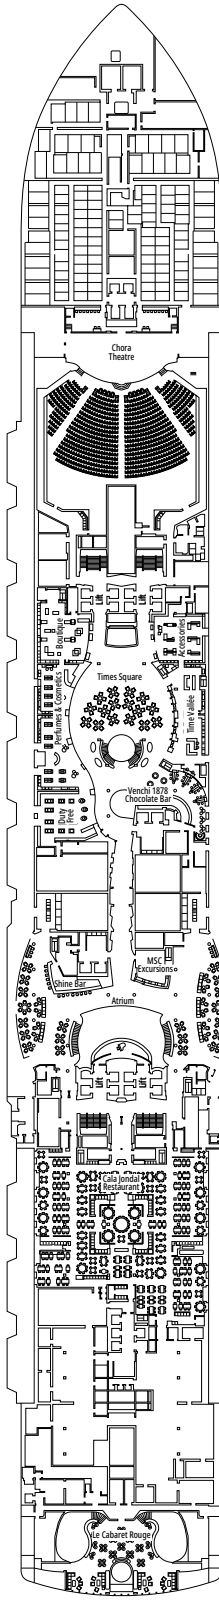

MARKETPLACE BUFFET & RESTAURANT

PONT 6
IBIZA