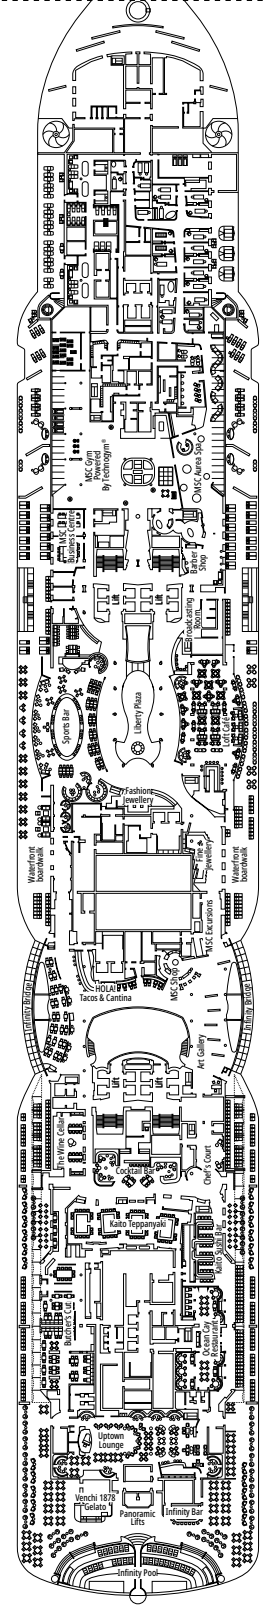

PLAN DU NAVIRE & HÉBERGEMENT

2 270 CABINES
5 877 HÔTES

SUITE PRÉSIDENTIELLE MSC YACHT CLUB BAIN À REMOUS

LÉGENDE

▲	Canapé-lit
◆	Canapé-lit double
■	3 ^e lit-Pullman
■ ■	3 ^e et 4 ^e lits-Pullman
● ●	Lits superposés ou canapé pouvant être convertis en lits superposés (3 ^e et 4 ^e lits) ; les lits superposés ne conviennent pas aux enfants de moins de 6 ans.
↔	Cabines communicantes
H	Cabines pour personne handicapée ou à mobilité réduite
B	Cabines avec baignoire
BS	Cabines avec baignoire et douche
⦿	Cabines avec vue obstruée
T	Terrasse
⊞	Terrasse avec bain à remous
W	Balcon avec bain à remous
□	Balcon avec balustrade en métal
□	Balcon avec balustrade moitié en métal - moitié en verre

- Nos navires offrent la possibilité de combiner 2 ou 3 cabines communicantes.
- Toutes les cabines disposent d'un lit double convertible en deux lits simples, sauf dans les cabines YC3 et YC4 et dans certaines cabines handicapées ou à mobilité réduite (H).
- 3^e et 4^e lit possibles dans toutes les catégories sauf SLT et YIN.
- 5^e lit possible dans les catégories IL1, SLW, SX, YC1 et YCP.
- 6^e lit disponible dans la catégorie SD (cabines 11001, 12001 et 14001 ont 2 lits doubles et un canapé convertible en lit double).

VENCHI 1878 CHOCOLATE BAR

MARKETPLACE BUFFET & RESTAURANT

PONT 4
PHI PHI ISLAND

PONT 5
ILHABELA

PONT 6
IBIZA

PONT 7
MYKONOS

PONT 8
OCEAN CAY

HOLA! TACOS & CANTINA