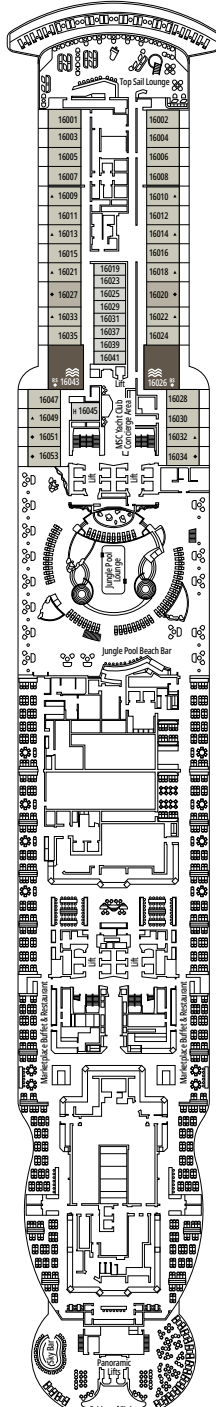

PONT 15
CAPE BYRON

PONT 20
LA JUMENT