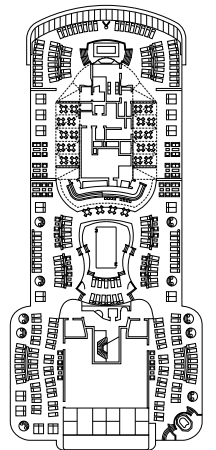

MSC SEASHORE

PLAN DU NAVIRE

PLAN DU NAVIRE & HÉBERGEMENT

2 270 CABINES
5 877 HÔTES

SUITE PRÉSIDENTIELLE MSC YACHT CLUB BAIN À REMOUS

LÉGENDE

▲	Canapé-lit
◆	Canapé-lit double
■	3 ^e lit-Pullman
■ ■	3 ^e et 4 ^e lits-Pullman
● ●	Lits superposés ou canapé pouvant être convertis en lits superposés (3 ^e et 4 ^e lits) ; les lits superposés ne conviennent pas aux enfants de moins de 6 ans.
↔	Cabines communicantes
H	Cabines pour personne handicapée ou à mobilité réduite
B	Cabines avec baignoire
BS	Cabines avec baignoire et douche
⦿	Cabines avec vue obstruée
T	Terrasse
≡	Terrasse avec bain à remous
W	Balcon avec bain à remous
	Balcon avec balustrade en métal
	Balcon avec balustrade moitié en métal - moitié en verre

- Nos navires offrent la possibilité de combiner 2 ou 3 cabines communicantes.
- Toutes les cabines disposent d'un lit double convertible en deux lits simples, sauf dans les cabines YC3 et YC4 et dans certaines cabines handicapées ou à mobilité réduite (H).
- 3^e et 4^e lit possibles dans toutes les catégories sauf SLT et YIN.
- 5^e lit possible dans les catégories IL1, SLW, SX, SD, YC1 et YCP.
- 6^e lit possible dans la catégorie SD (les cabines 11001, 12001 et 14001 ont 2 lits doubles et un canapé convertible en lit double).

BROOKLYN CAFÉ

BRIDGE OF SIGHS

PONT 9 PEGGY'S POINT

PONT 10 CHANIA

PONT 11 SANTA MARTA

PONT 12 START POINT

PONT 13 ROTES KLIFF

PONT 14 SAN JUAN DEL SALVAMENTO

SKY BAR

LONG ISLAND POOL

PONT 15
CAPE BYRON

PONT 16
BOSTON LIGHT

PONT 18
BELL ROCK

PONT 19
LANTERNA DI GENOVA

PONT 20
LA JUMENT