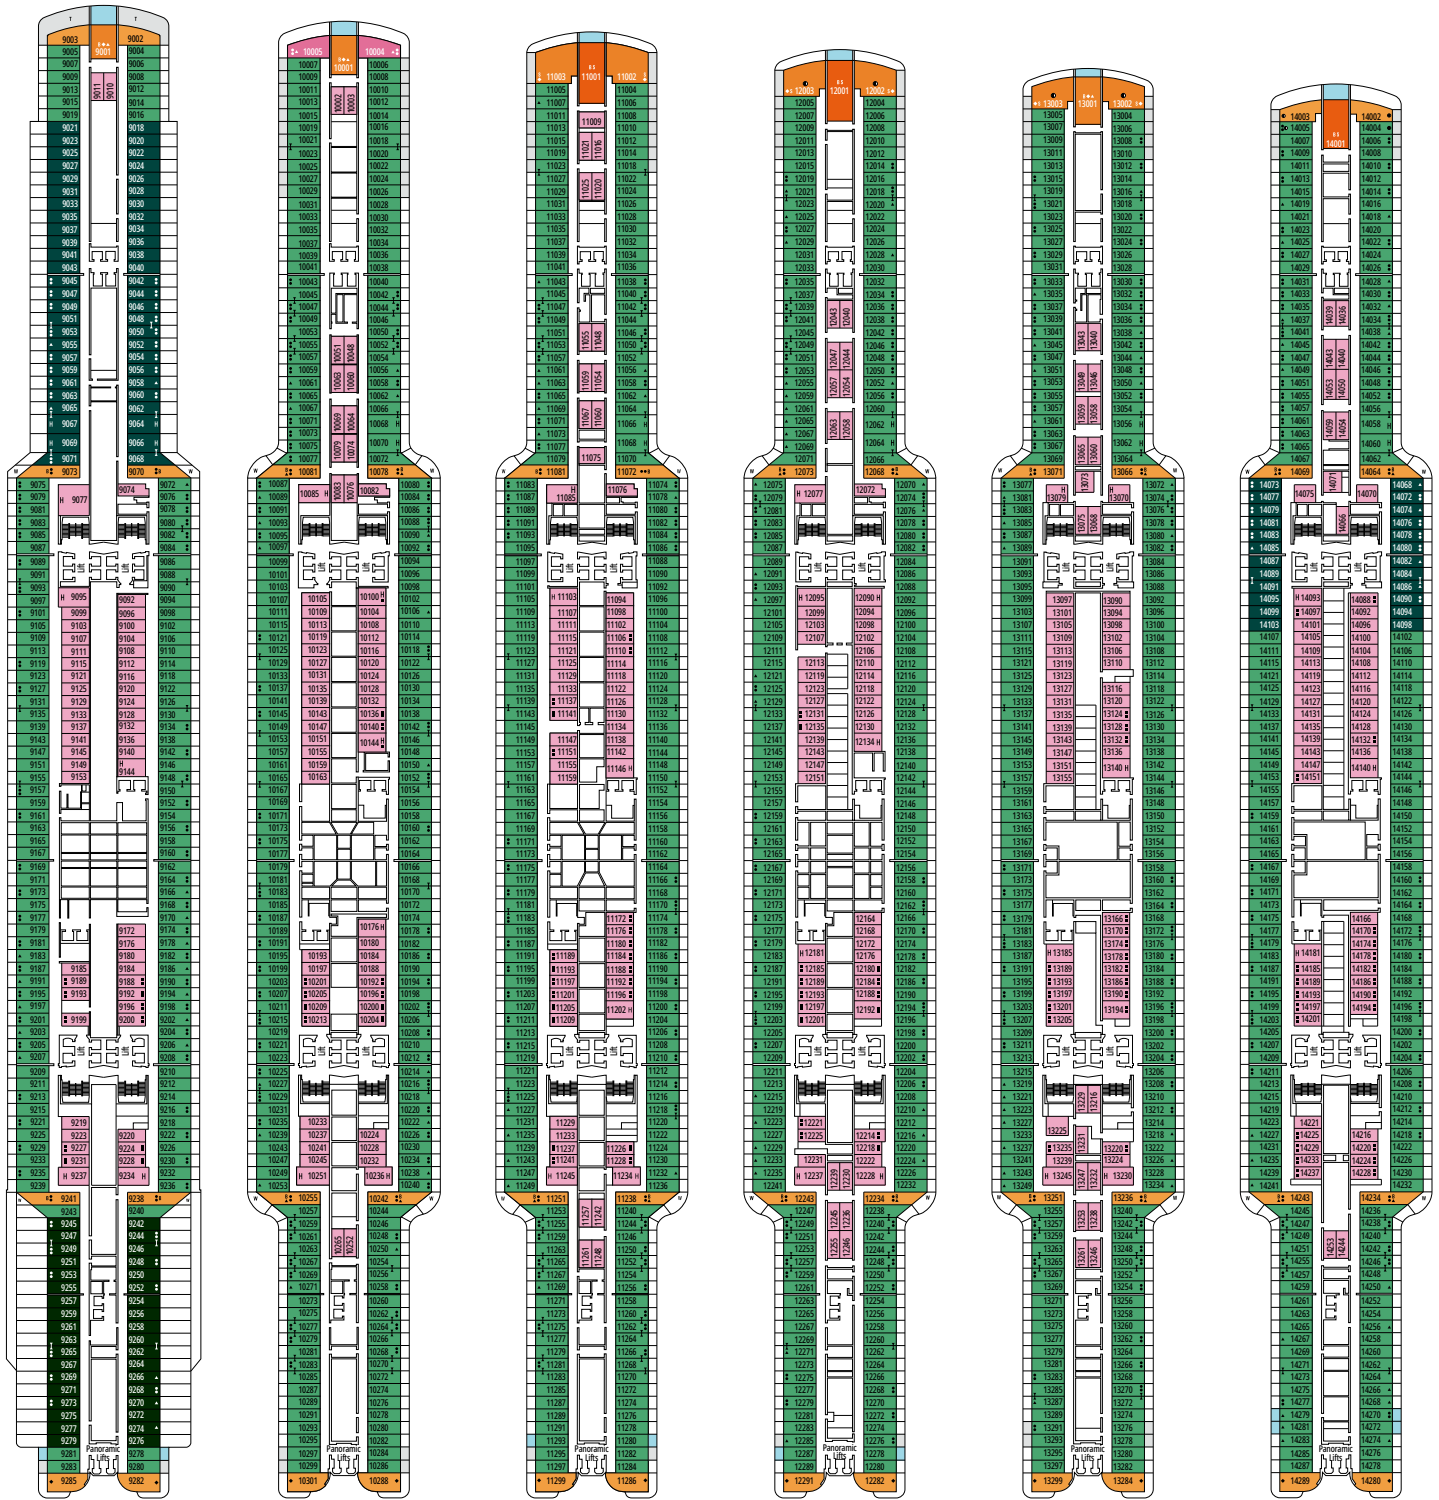

CATÉGORIES DE CABINES

Suite Présidentielle MSC Yacht Club Bain à remous	YC4	19
Suite Royale MSC Yacht Club Bain à remous	YC3	16
Grande Suite MSC Yacht Club	YCP	16-19
Suite Deluxe MSC Yacht Club	YC1	16-19
Suite Intérieure MSC Yacht Club	YIN	16-19
Grande Suite Aurea Deux Chambres	SD	11-14
Grande Suite Aurea	SX	9-13
Suite Premium Aurea Bain à remous	SLW	9-15
Suite Premium Aurea Terrasse	SLT	9
Suite Premium Aurea	SL1	9-15
Balcon Premium Aurea	BGA	9
Balcon Deluxe Aurea	BA	9-15
Balcon Deluxe	BR4	15
Balcon Deluxe	BR3	13-14
Balcon Deluxe	BR2	11-12
Balcon Deluxe	BR1	9-10
Vue Mer Deluxe	OR1	5
Intérieure Premium	IL1	10
Intérieure Deluxe	IR2	11-15
Intérieure Deluxe	IR1	5-10

- Nos navires offrent la possibilité de combiner 2 ou 3 cabines communicantes.
- Toutes les cabines disposent d'un lit double convertible en deux lits simples, sauf dans les cabines YC3 et YC4 et dans certaines cabines handicapées ou à mobilité réduite (H).
- 3^e et 4^e lit possibles dans toutes les catégories sauf SLT et YIN.
- 5^e lit possible dans les catégories IL1, SLW, SX, SD, YC1 et YCP.
- 6^e lit possible dans la catégorie SD (les cabines 11001, 12001 et 14001 ont 2 lits doubles et un canapé convertible en lit double).

BROOKLYN CAFÉ

BRIDGE OF SIGHS

PONT 9 PEGGY'S POINT

PONT 10 CHANIA

PONT 11 SANTA MARTA

PONT 12 START POINT

PONT 13 ROTES KLIFF

PONT 14 SAN JUAN DEL SALVAMENTO

SKY BAR

LONG ISLAND POOL

PONT 15
CAPE BYRON

PONT 16
BOSTON LIGHT

PONT 18
BELL ROCK

PONT 19
LANTERNA DI GENOVA

PONT 20
LA JUMENT