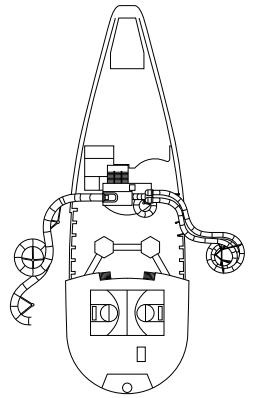

MSC SEASHORE

PLAN DU NAVIRE

PLAN DU NAVIRE & HÉBERGEMENT

2 270 CABINES
5 877 HÔTES

SUITE PRÉSIDENTIELLE MSC YACHT CLUB BAIN À REMOUS

LÉGENDE

▲	Canapé-lit
◆	Canapé-lit double
■	3 ^e lit-Pullman
■ ■	3 ^e et 4 ^e lits-Pullman
● ●	Lits superposés ou canapé pouvant être convertis en lits superposés (3 ^e et 4 ^e lits) ; les lits superposés ne conviennent pas aux enfants de moins de 6 ans.
↔	Cabines communicantes
H	Cabines pour personne handicapée ou à mobilité réduite
B	Cabines avec baignoire
BS	Cabines avec baignoire et douche
⦿	Cabines avec vue obstruée
T	Terrasse
≡	Terrasse avec bain à remous
W	Balcon avec bain à remous
	Balcon avec balustrade en métal
	Balcon avec balustrade moitié en métal - moitié en verre

BROOKLYN CAFÉ

BRIDGE OF SIGHS

PONT 9 PEGGY'S POINT

PONT 10 CHANIA

PONT 11 SANTA MARTA

PONT 12 START POINT

PONT 13 ROTES KLIFF

PONT 14 SAN JUAN DEL SALVAMENTO

SKY BAR

LONG ISLAND POOL

PONT 15
CAPE BYRON

PONT 16
BOSTON LIGHT

PONT 18
BELL ROCK

PONT 19
LANTERNA DI GENOVA

PONT 20
LA JUMENT