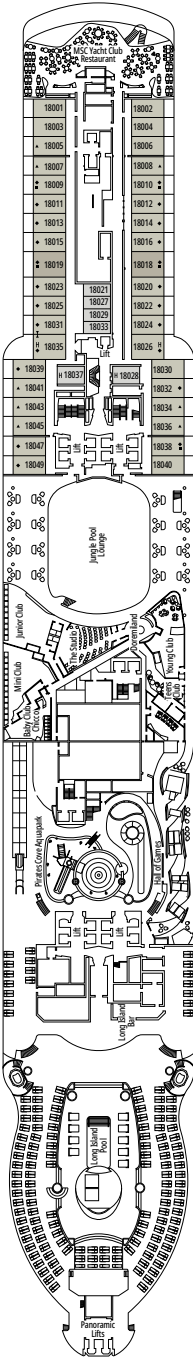

PONT 15
CAPE BYRON

PONT 20
LA JUMENT