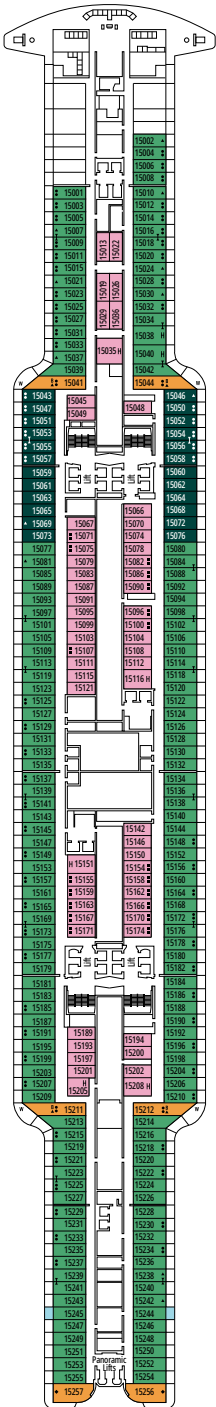

PONT 15
CAPE BYRON

PONT 20
LA JUMENT