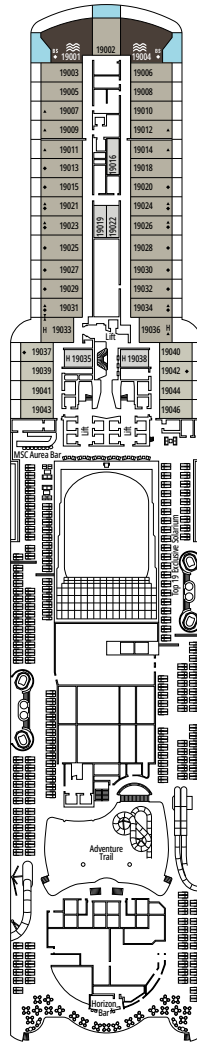

PONT 15
CAPE BYRON

PONT 20
LA JUMENT