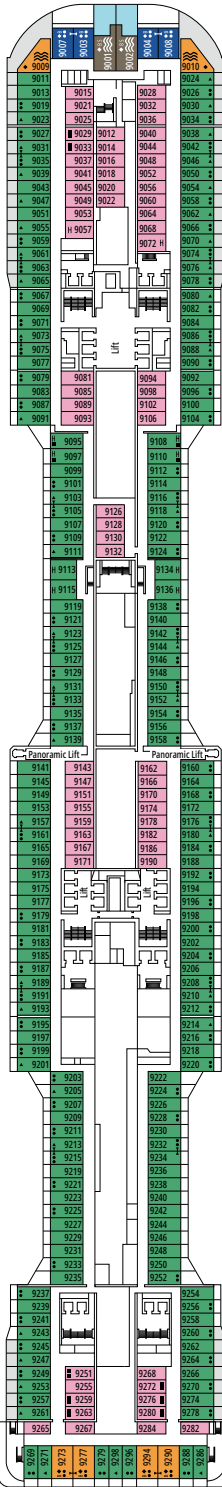

PONT 9
SEASIDE