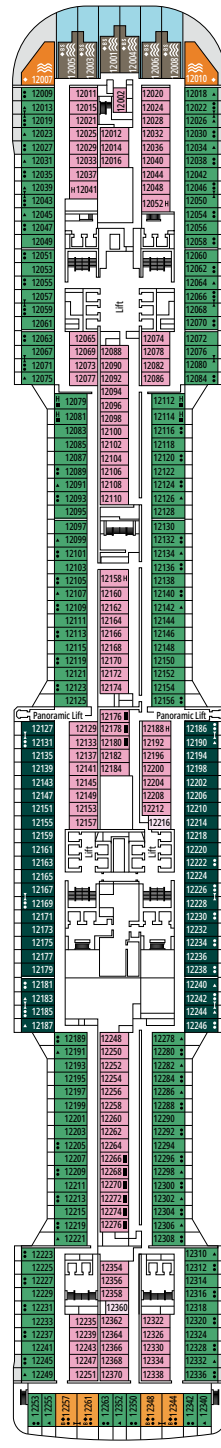

PONT 12
GRANDIOSA