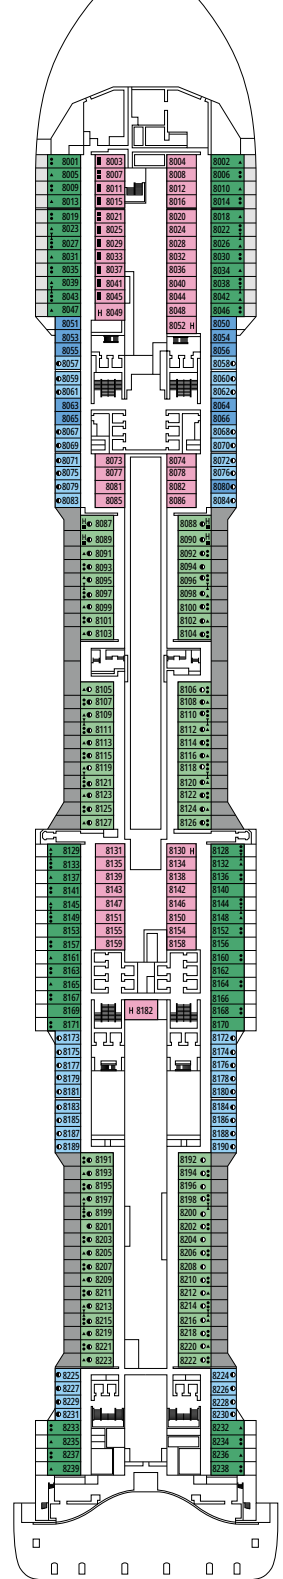

**MSC BELLISSIMA**

**PLAN DU NAVIRE**

# PLAN DU NAVIRE & HÉBERGEMENT

2 085 CABINES  
5 655 HÔTES

### LÉGENDE

▲	Canapé-lit
◆	Canapé-lit double
■	3 <sup>e</sup> lit-Pullman
■ ■	3 <sup>e</sup> et 4 <sup>e</sup> lits-Pullman
● ●	Lits superposés ou canapé pouvant être convertis en lits superposés (3 <sup>e</sup> et 4 <sup>e</sup> lits) ; les lits superposés ne conviennent pas aux enfants de moins de 6 ans.
*	Canapé-lit simple
↔	Cabines communicantes
H	Cabines pour personne handicapée ou à mobilité réduite
B	Cabines avec baignoire
BS	Cabines avec baignoire et douche
◐	Cabines avec vue partielle
≡	Terrasse avec bain à remous
■ ■ ■	Balcon avec vue latérale ou ombre
■ ■ ■	Balcon avec balustrade en métal
■ ■ ■	Balcon avec balustrade moitié en métal - moitié en verre

KAITO TEPPANYAKI

GALLERIA BELLISSIMA

PONT 4  
LIRICA

PONT 5  
OPERA

PONT 6  
MUSICA

PONT 7  
FANTASIA

PONT 8  
MERAVIGLIA

LONDON THEATRE