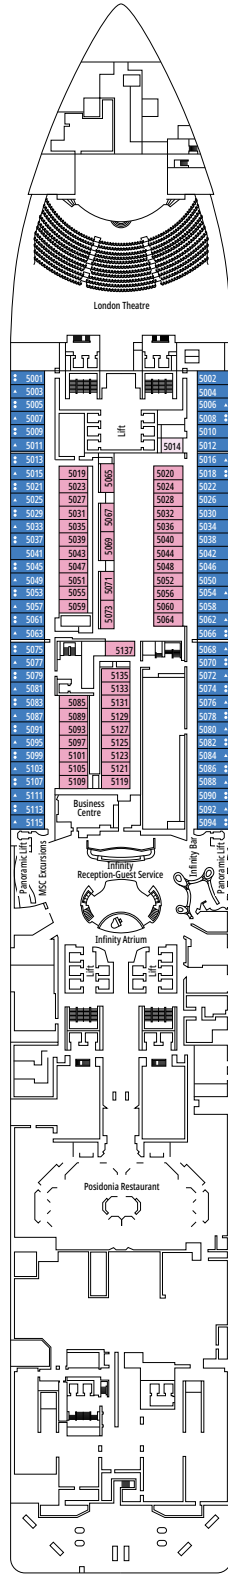

GALLERIA BELLISSIMA

PONT 5
OPERA