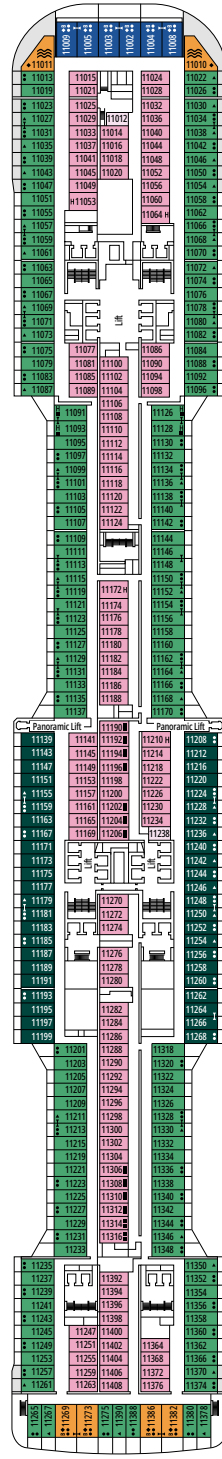

PONT 11
BELLISSIMA