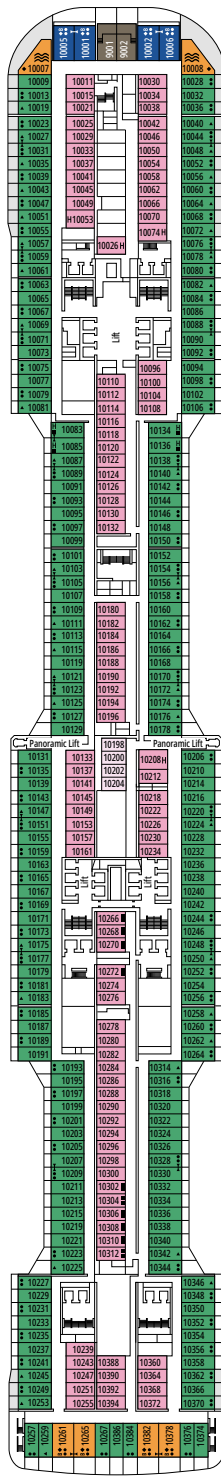

PONT 10
SEASIDE EVO