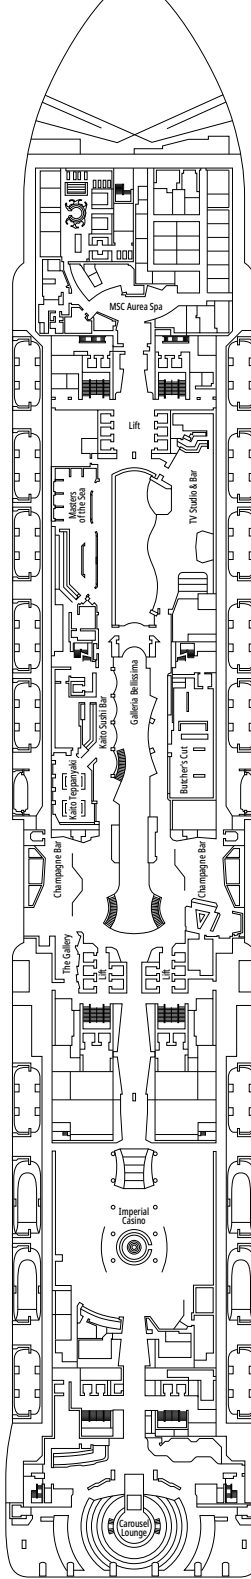

**MSC BELLISSIMA**

**PLAN DU NAVIRE**

# PLAN DU NAVIRE & HÉBERGEMENT

2 085 CABINES  
5 655 HÔTES

### LÉGENDE

▲	Canapé-lit
◆	Canapé-lit double
■	3 <sup>e</sup> lit-Pullman
■ ■	3 <sup>e</sup> et 4 <sup>e</sup> lits-Pullman
● ●	Lits superposés ou canapé pouvant être convertis en lits superposés (3 <sup>e</sup> et 4 <sup>e</sup> lits) ; les lits superposés ne conviennent pas aux enfants de moins de 6 ans.
*	Canapé-lit simple
↔	Cabines communicantes
H	Cabines pour personne handicapée ou à mobilité réduite
B	Cabines avec baignoire
BS	Cabines avec baignoire et douche
◐	Cabines avec vue partielle
≡	Terrasse avec bain à remous
■ ■ ■	Balcon avec vue latérale ou ombre
■ ■ ■	Balcon avec balustrade en métal
■ ■ ■	Balcon avec balustrade moitié en métal - moitié en verre

KAITO TEPPANYAKI

GALLERIA BELLISSIMA

PONT 4  
LIRICA

PONT 5  
OPERA

PONT 6  
MUSICA

PONT 7  
FANTASIA

PONT 8  
MERAVIGLIA

LONDON THEATRE