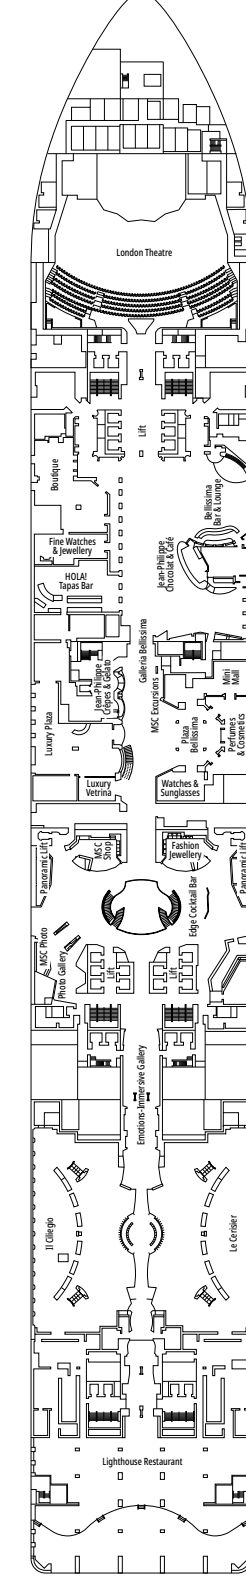

**MSC BELLISSIMA**

**PLAN DU NAVIRE**

# PLAN DU NAVIRE & HÉBERGEMENT

2 085 CABINES  
5 655 HÔTES

### LÉGENDE

▲	Canapé-lit
◆	Canapé-lit double
■	3 <sup>e</sup> lit-Pullman
■ ■	3 <sup>e</sup> et 4 <sup>e</sup> lits-Pullman
● ●	Lits superposés ou canapé pouvant être convertis en lits superposés (3 <sup>e</sup> et 4 <sup>e</sup> lits) ; les lits superposés ne conviennent pas aux enfants de moins de 6 ans.
*	Canapé-lit simple
↔	Cabines communicantes
H	Cabines pour personne handicapée ou à mobilité réduite
B	Cabines avec baignoire
BS	Cabines avec baignoire et douche
◐	Cabines avec vue partielle
≡	Terrasse avec bain à remous
■ ■ ■	Balcon avec vue latérale ou ombre
■ ■ ■	Balcon avec balustrade en métal
■ ■ ■	Balcon avec balustrade moitié en métal - moitié en verre

KAITO TEPPANYAKI

GALLERIA BELLISSIMA

PONT 4  
LIRICA

PONT 5  
OPERA

PONT 6  
MUSICA

PONT 7  
FANTASIA

PONT 8  
MERAVIGLIA

LONDON THEATRE