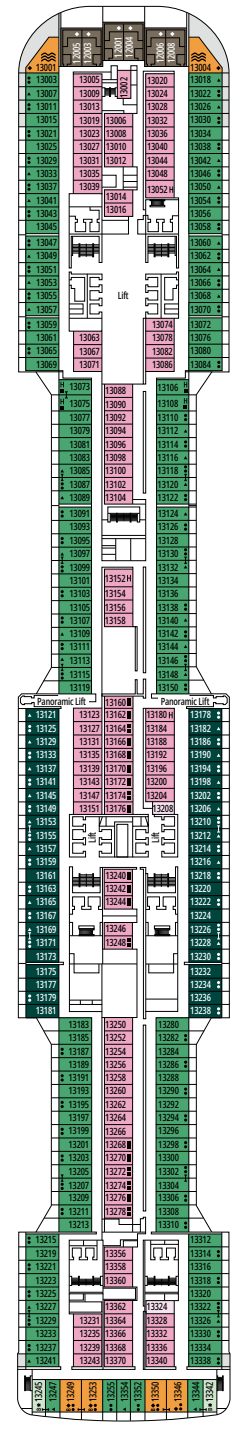

PONT 13
MAGNIFICA