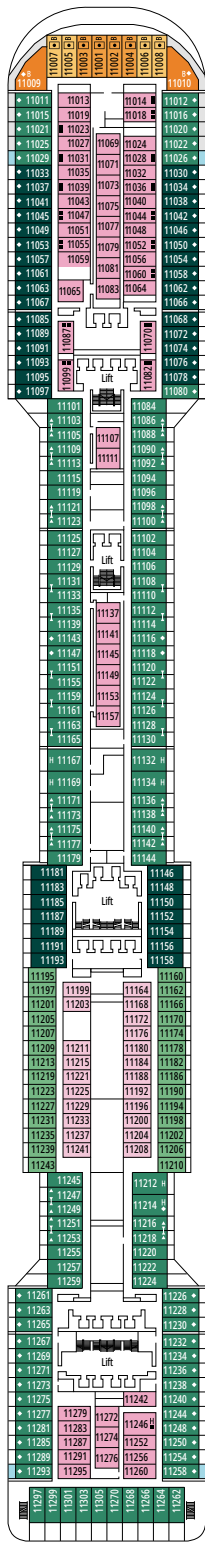

MSC DIVINA

PLAN DU NAVIRE

PLAN DU NAVIRE & HÉBERGEMENT

1 751 CABINES
4 345 HÔTES

SUITE EXÉCUTIVE & FAMILIALE MSC YACHT CLUB

LÉGENDE

▲	Canapé-lit
◆	Canapé-lit double
■	3 ^e lit-Pullman
■ ■	3 ^e et 4 ^e lits-Pullman
↔	Cabines communicantes
H	Cabines pour personne handicapée ou à mobilité réduite
B	Cabines avec baignoire
⦿	Cabines avec vue obstruée
◻	Cabines avec fenêtre panoramique scellée
★	Cabines avec balcon Juliette (espace très restreint)
▨	Balcon avec vue latérale ou ombre
▩	Balcon avec balustrade en métal
▪	Balcon avec balustrade moitié en métal - moitié en verre

CATÉGORIES DE CABINES

Catégorie	Code	Nombre de Cabines
Suite Exécutive & Familiale MSC Yacht Club avec balcon	YCT	16
Suite Exécutive & Familiale MSC Yacht Club°	YC2	12
Grande Suite MSC Yacht Club	YCP	15-16
Suite Deluxe MSC Yacht Club	YC1	15-16
Grande Suite Aurea	SX	9-11
Suite Premium Aurea	SL1	10
Suite Premium Aurea avec fenêtre scellée°	SLS	9-11
Suite Junior Aurea avec fenêtre scellée°	SRS	9-11
Balcon Aurea	BA	9-13
Balcon Premium	BL3	12-13
Balcon Premium	BL2	10-11
Balcon Premium	BL1	8-9
Balcon Junior	BM2	12-13
Balcon Junior	BM1	9-11
Balcon Deluxe Vue Partielle	BP	8-13
Vue Mer Premium	OL1	5
Vue Mer Deluxe	OR2	8-13
Vue Mer Junior	OM2	8
Intérieure Deluxe	IR2	11-13
Intérieure Deluxe	IR1	5-10
Intérieure Junior	IM2	12-13
Intérieure Junior	IM1	8-11

LA CANTINA DI BACCO

GOLDEN JAZZ BAR

PONT 4
ATLANTE

PONT 5
SATURNO

PONT 6
ZEUS

PONT 7
APOLLO

PONT 8
ARTEMIDE

BLACK & WHITE LOUNGE

MSC FORMULA RACER

PONT 9
MINERVA

PONT 10
GIUNONE

PONT 11
IRIDE

PONT 12
AURORA

PONT 13
CUPIDO

GALAXY LOUNGE - DISCO

MSC YACHT CLUB - TOP SAIL LOUNGE