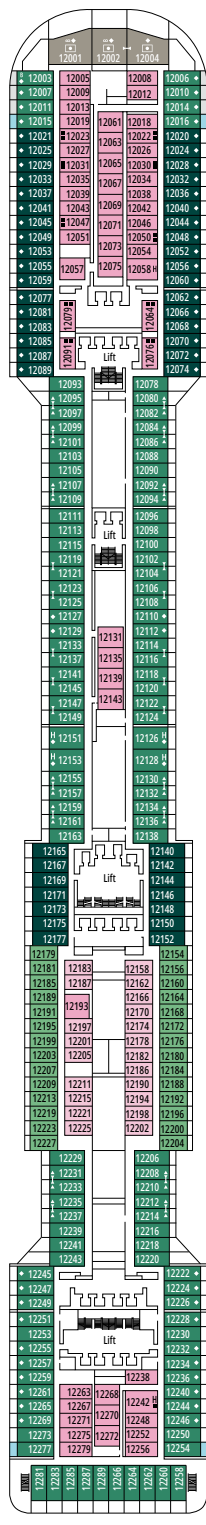

MSC DIVINA

PLAN DU NAVIRE

PLAN DU NAVIRE & HÉBERGEMENT

1 751 CABINES
4 345 HÔTES

SUITE EXÉCUTIVE & FAMILIALE MSC YACHT CLUB

LÉGENDE

▲	Canapé-lit
◆	Canapé-lit double
■	3 ^e lit-Pullman
■ ■	3 ^e et 4 ^e lits-Pullman
↔	Cabines communicantes
H	Cabines pour personne handicapée ou à mobilité réduite
B	Cabines avec baignoire
⦿	Cabines avec vue obstruée
◻	Cabines avec fenêtre panoramique scellée
★	Cabines avec balcon Juliette (espace très restreint)
▨	Balcon avec vue latérale ou ombre
▩	Balcon avec balustrade en métal
▪	Balcon avec balustrade moitié en métal - moitié en verre

CATÉGORIES DE CABINES

Catégorie	Code	Nombre de Cabines
Suite Exécutive & Familiale MSC Yacht Club avec balcon	YCT	16
Suite Exécutive & Familiale MSC Yacht Club°	YC2	12
Grande Suite MSC Yacht Club	YCP	15-16
Suite Deluxe MSC Yacht Club	YC1	15-16
Grande Suite Aurea	SX	9-11
Suite Premium Aurea	SL1	10
Suite Premium Aurea avec fenêtre scellée°	SLS	9-11
Suite Junior Aurea avec fenêtre scellée°	SRS	9-11
Balcon Aurea	BA	9-13
Balcon Premium	BL3	12-13
Balcon Premium	BL2	10-11
Balcon Premium	BL1	8-9
Balcon Junior	BM2	12-13
Balcon Junior	BM1	9-11
Balcon Deluxe Vue Partielle	BP	8-13
Vue Mer Premium	OL1	5
Vue Mer Deluxe	OR2	8-13
Vue Mer Junior	OM2	8
Intérieure Deluxe	IR2	11-13
Intérieure Deluxe	IR1	5-10
Intérieure Junior	IM2	12-13
Intérieure Junior	IM1	8-11

MSC FORMULA RACER

PONT 9
MINERVA

PONT 10
GIUNONE

PONT 11
IRIDE

PONT 12
AURORA

PONT 13
CUPIDO

GALAXY LOUNGE - DISCO

MSC YACHT CLUB - TOP SAIL LOUNGE

PONT 14
AFRODITE

PONT 15
MERCURIO

PONT 16
URANO

PONT 18
ELIOS