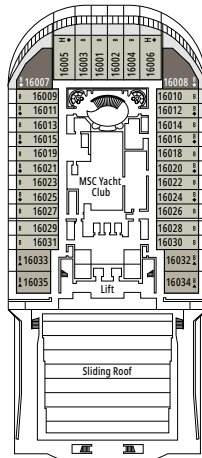

MSC DIVINA

PLAN DU NAVIRE

PLAN DU NAVIRE & HÉBERGEMENT

1 751 CABINES
4 345 HÔTES

SUITE EXÉCUTIVE & FAMILIALE MSC YACHT CLUB

LÉGENDE

▲	Canapé-lit
◆	Canapé-lit double
■	3 ^e lit-Pullman
■ ■	3 ^e et 4 ^e lits-Pullman
↔	Cabines communicantes
H	Cabines pour personne handicapée ou à mobilité réduite
B	Cabines avec baignoire
⦿	Cabines avec vue obstruée
◻	Cabines avec fenêtre panoramique scellée
★	Cabines avec balcon Juliette (espace très restreint)
▨	Balcon avec vue latérale ou ombre
▩	Balcon avec balustrade en métal
▪	Balcon avec balustrade moitié en métal - moitié en verre

CATÉGORIES DE CABINES

Catégorie	Code	Nombre de Cabines
Suite Exécutive & Familiale MSC Yacht Club avec balcon	YCT	16
Suite Exécutive & Familiale MSC Yacht Club°	YC2	12
Grande Suite MSC Yacht Club	YCP	15-16
Suite Deluxe MSC Yacht Club	YC1	15-16
Grande Suite Aurea	SX	9-11
Suite Premium Aurea	SL1	10
Suite Premium Aurea avec fenêtre scellée°	SLS	9-11
Suite Junior Aurea avec fenêtre scellée°	SRS	9-11
Balcon Aurea	BA	9-13
Balcon Premium	BL3	12-13
Balcon Premium	BL2	10-11
Balcon Premium	BL1	8-9
Balcon Junior	BM2	12-13
Balcon Junior	BM1	9-11
Balcon Deluxe Vue Partielle	BP	8-13
Vue Mer Premium	OL1	5
Vue Mer Deluxe	OR2	8-13
Vue Mer Junior	OM2	8
Intérieure Deluxe	IR2	11-13
Intérieure Deluxe	IR1	5-10
Intérieure Junior	IM2	12-13
Intérieure Junior	IM1	8-11

MSC FORMULA RACER

PONT 9
MINERVA

PONT 10
GIUNONE

PONT 11
IRIDE

PONT 12
AURORA

PONT 13
CUPIDO

GALAXY LOUNGE - DISCO

MSC YACHT CLUB - TOP SAIL LOUNGE

PONT 14
AFRODITE

PONT 15
MERCURIO

PONT 16
URANO

PONT 18
ELIOS