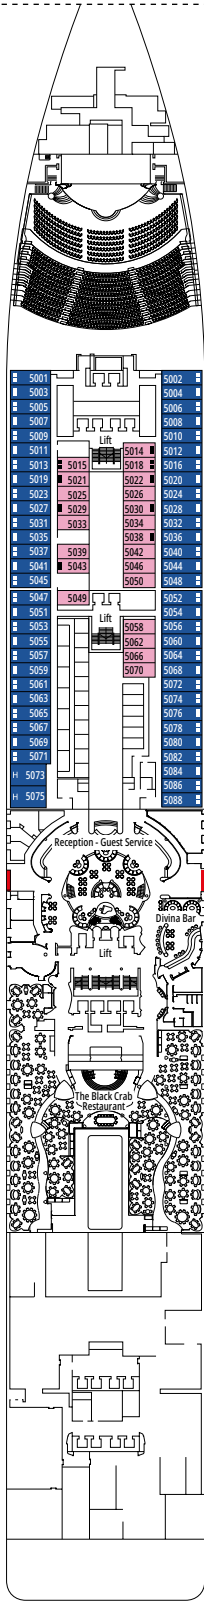

MSC DIVINA

PLAN DU NAVIRE

PLAN DU NAVIRE & HÉBERGEMENT

1 751 CABINES
4 345 HÔTES

SUITE EXÉCUTIVE & FAMILIALE MSC YACHT CLUB

LÉGENDE

▲	Canapé-lit
◆	Canapé-lit double
■	3 ^e lit-Pullman
■ ■	3 ^e et 4 ^e lits-Pullman
↔	Cabines communicantes
H	Cabines pour personne handicapée ou à mobilité réduite
B	Cabines avec baignoire
⦿	Cabines avec vue obstruée
◻	Cabines avec fenêtre panoramique scellée
★	Cabines avec balcon Juliette (espace très restreint)
▨	Balcon avec vue latérale ou ombre
▩	Balcon avec balustrade en métal
▪	Balcon avec balustrade moitié en métal - moitié en verre

CATÉGORIES DE CABINES

Catégorie	Code	Nombre de Cabines
Suite Exécutive & Familiale MSC Yacht Club avec balcon	YCT	16
Suite Exécutive & Familiale MSC Yacht Club°	YC2	12
Grande Suite MSC Yacht Club	YCP	15-16
Suite Deluxe MSC Yacht Club	YC1	15-16
Grande Suite Aurea	SX	9-11
Suite Premium Aurea	SL1	10
Suite Premium Aurea avec fenêtre scellée°	SLS	9-11
Suite Junior Aurea avec fenêtre scellée°	SRS	9-11
Balcon Aurea	BA	9-13
Balcon Premium	BL3	12-13
Balcon Premium	BL2	10-11
Balcon Premium	BL1	8-9
Balcon Junior	BM2	12-13
Balcon Junior	BM1	9-11
Balcon Deluxe Vue Partielle	BP	8-13
Vue Mer Premium	OL1	5
Vue Mer Deluxe	OR2	8-13
Vue Mer Junior	OM2	8
Intérieure Deluxe	IR2	11-13
Intérieure Deluxe	IR1	5-10
Intérieure Junior	IM2	12-13
Intérieure Junior	IM1	8-11

°Fenêtre panoramique scellée.

- Nos navires offrent la possibilité de combiner 2 ou 3 cabines communicantes.
- Toutes nos cabines ont un lit double convertible en 2 lits simples.
- 3^e lit possible dans toutes les catégories sauf IM1, IM2, OM2, BM1, BM2, SRS.
- 4^e lit possible dans toutes les catégories sauf IM1, IM2, OM2, BM1, BM2, SRS et YCP.

LA CANTINA DI BACCO

GOLDEN JAZZ BAR

PONT 4
ATLANTE

PONT 5
SATURNO

PONT 6
ZEUS

PONT 7
APOLLO

PONT 8
ARTEMIDE

BLACK & WHITE LOUNGE