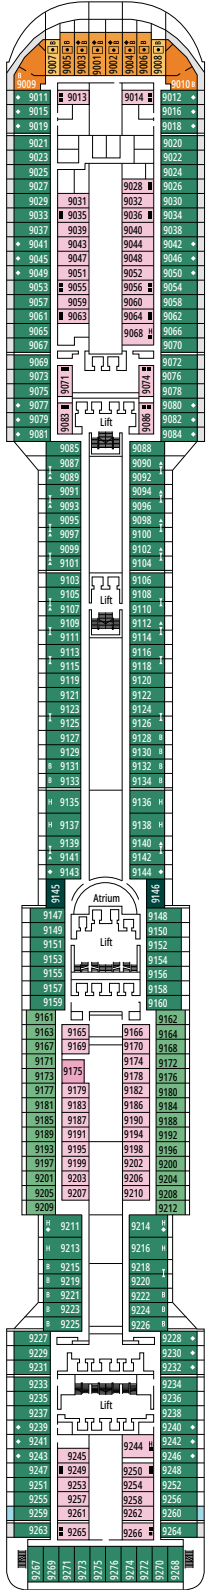

MSC DIVINA

PLAN DU NAVIRE

PLAN DU NAVIRE & HÉBERGEMENT

1 751 CABINES
4 345 HÔTES

SUITE EXÉCUTIVE & FAMILIALE MSC YACHT CLUB

LÉGENDE

▲	Canapé-lit
◆	Canapé-lit double
■	3 ^e lit-Pullman
■ ■	3 ^e et 4 ^e lits-Pullman
↔	Cabines communicantes
H	Cabines pour personne handicapée ou à mobilité réduite
B	Cabines avec baignoire
⦿	Cabines avec vue obstruée
◻	Cabines avec fenêtre panoramique scellée
★	Cabines avec balcon Juliette (espace très restreint)
▨	Balcon avec vue latérale ou ombre
▩	Balcon avec balustrade en métal
▪	Balcon avec balustrade moitié en métal - moitié en verre

CATÉGORIES DE CABINES

Catégorie	Code	Nombre de Cabines
Suite Exécutive & Familiale MSC Yacht Club avec balcon	YCT	16
Suite Exécutive & Familiale MSC Yacht Club°	YC2	12
Grande Suite MSC Yacht Club	YCP	15-16
Suite Deluxe MSC Yacht Club	YC1	15-16
Grande Suite Aurea	SX	9-11
Suite Premium Aurea	SL1	10
Suite Premium Aurea avec fenêtre scellée°	SLS	9-11
Suite Junior Aurea avec fenêtre scellée°	SRS	9-11
Balcon Aurea	BA	9-13
Balcon Premium	BL3	12-13
Balcon Premium	BL2	10-11
Balcon Premium	BL1	8-9
Balcon Junior	BM2	12-13
Balcon Junior	BM1	9-11
Balcon Deluxe Vue Partielle	BP	8-13
Vue Mer Premium	OL1	5
Vue Mer Deluxe	OR2	8-13
Vue Mer Junior	OM2	8
Intérieure Deluxe	IR2	11-13
Intérieure Deluxe	IR1	5-10
Intérieure Junior	IM2	12-13
Intérieure Junior	IM1	8-11

LA CANTINA DI BACCO

GOLDEN JAZZ BAR

PONT 4
ATLANTE

PONT 5
SATURNO

PONT 6
ZEUS

PONT 7
APOLLO

PONT 8
ARTEMIDE

BLACK & WHITE LOUNGE

MSC FORMULA RACER

PONT 9
MINERVA

PONT 10
GIUNONE

PONT 11
IRIDE

PONT 12
AURORA

PONT 13
CUPIDO

GALAXY LOUNGE - DISCO

MSC YACHT CLUB - TOP SAIL LOUNGE