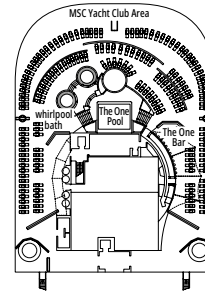

MSC DIVINA

PLAN DU NAVIRE

PLAN DU NAVIRE & HÉBERGEMENT

1 751 CABINES
4 345 HÔTES

SUITE EXÉCUTIVE & FAMILIALE MSC YACHT CLUB

LÉGENDE

▲	Canapé-lit
◆	Canapé-lit double
■	3 ^e lit-Pullman
■ ■	3 ^e et 4 ^e lits-Pullman
↔	Cabines communicantes
H	Cabines pour personne handicapée ou à mobilité réduite
B	Cabines avec baignoire
⦿	Cabines avec vue obstruée
◻	Cabines avec fenêtre panoramique scellée
★	Cabines avec balcon Juliette (espace très restreint)
▨	Balcon avec vue latérale ou ombre
▩	Balcon avec balustrade en métal
▪	Balcon avec balustrade moitié en métal - moitié en verre

CATÉGORIES DE CABINES

Catégorie	Code	Nombre de Cabines
Suite Exécutive & Familiale MSC Yacht Club avec balcon	YCT	16
Suite Exécutive & Familiale MSC Yacht Club°	YC2	12
Grande Suite MSC Yacht Club	YCP	15-16
Suite Deluxe MSC Yacht Club	YC1	15-16
Grande Suite Aurea	SX	9-11
Suite Premium Aurea	SL1	10
Suite Premium Aurea avec fenêtre scellée°	SLS	9-11
Suite Junior Aurea avec fenêtre scellée°	SRS	9-11
Balcon Aurea	BA	9-13
Balcon Premium	BL3	12-13
Balcon Premium	BL2	10-11
Balcon Premium	BL1	8-9
Balcon Junior	BM2	12-13
Balcon Junior	BM1	9-11
Balcon Deluxe Vue Partielle	BP	8-13
Vue Mer Premium	OL1	5
Vue Mer Deluxe	OR2	8-13
Vue Mer Junior	OM2	8
Intérieure Deluxe	IR2	11-13
Intérieure Deluxe	IR1	5-10
Intérieure Junior	IM2	12-13
Intérieure Junior	IM1	8-11

MSC FORMULA RACER

PONT 9
MINERVA

PONT 10
GIUNONE

PONT 11
IRIDE

PONT 12
AURORA

PONT 13
CUPIDO

GALAXY LOUNGE - DISCO

MSC YACHT CLUB - TOP SAIL LOUNGE

PONT 14
AFRODITE

PONT 15
MERCURIO

PONT 16
URANO

PONT 18
ELIOS