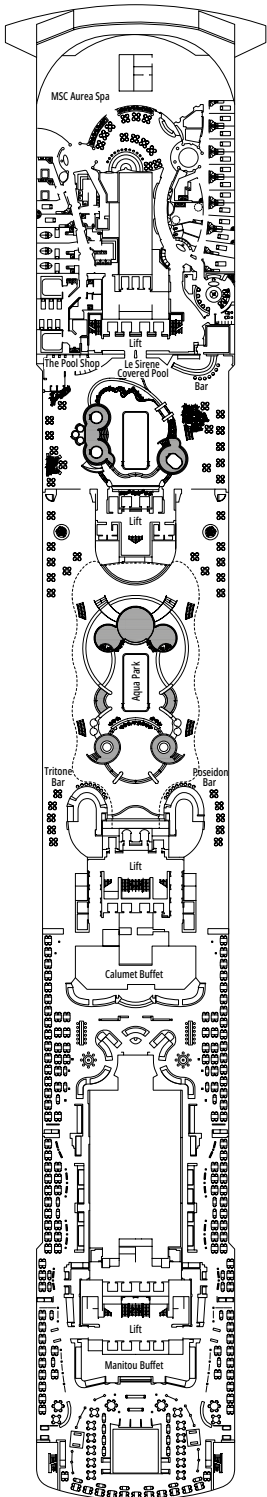

MSC DIVINA

PLAN DU NAVIRE

PLAN DU NAVIRE & HÉBERGEMENT

1 751 CABINES
4 345 HÔTES

SUITE EXÉCUTIVE & FAMILIALE MSC YACHT CLUB

LÉGENDE

▲	Canapé-lit
◆	Canapé-lit double
■	3 ^e lit-Pullman
■ ■	3 ^e et 4 ^e lits-Pullman
↔	Cabines communicantes
H	Cabines pour personne handicapée ou à mobilité réduite
B	Cabines avec baignoire
⦿	Cabines avec vue obstruée
◻	Cabines avec fenêtre panoramique scellée
★	Cabines avec balcon Juliette (espace très restreint)
▨	Balcon avec vue latérale ou ombre
▩	Balcon avec balustrade en métal
▪	Balcon avec balustrade moitié en métal - moitié en verre

CATÉGORIES DE CABINES

Catégorie	Code	Nombre de Cabines
Suite Exécutive & Familiale MSC Yacht Club avec balcon	YCT	16
Suite Exécutive & Familiale MSC Yacht Club°	YC2	12
Grande Suite MSC Yacht Club	YCP	15-16
Suite Deluxe MSC Yacht Club	YC1	15-16
Grande Suite Aurea	SX	9-11
Suite Premium Aurea	SL1	10
Suite Premium Aurea avec fenêtre scellée°	SLS	9-11
Suite Junior Aurea avec fenêtre scellée°	SRS	9-11
Balcon Aurea	BA	9-13
Balcon Premium	BL3	12-13
Balcon Premium	BL2	10-11
Balcon Premium	BL1	8-9
Balcon Junior	BM2	12-13
Balcon Junior	BM1	9-11
Balcon Deluxe Vue Partielle	BP	8-13
Vue Mer Premium	OL1	5
Vue Mer Deluxe	OR2	8-13
Vue Mer Junior	OM2	8
Intérieure Deluxe	IR2	11-13
Intérieure Deluxe	IR1	5-10
Intérieure Junior	IM2	12-13
Intérieure Junior	IM1	8-11

MSC FORMULA RACER

PONT 9
MINERVA

PONT 10
GIUNONE

PONT 11
IRIDE

PONT 12
AURORA

PONT 13
CUPIDO

GALAXY LOUNGE - DISCO

MSC YACHT CLUB - TOP SAIL LOUNGE

PONT 14
AFRODITE

PONT 15
MERCURIO

PONT 16
URANO

PONT 18
ELIOS