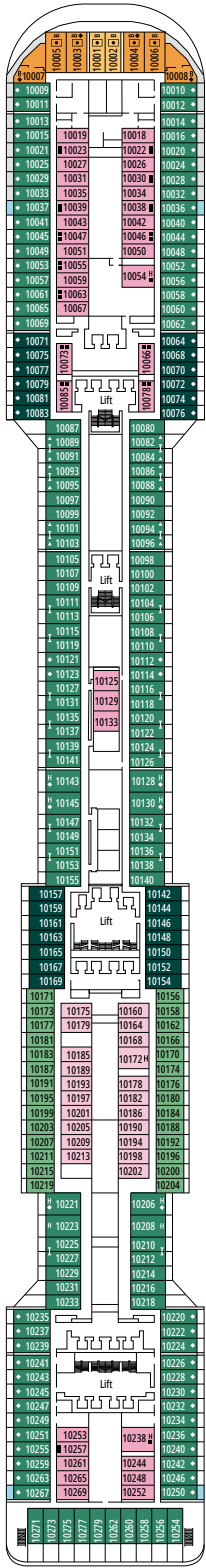

MSC DIVINA

PLAN DU NAVIRE

PLAN DU NAVIRE & HÉBERGEMENT

1 751 CABINES
4 345 HÔTES

SUITE EXÉCUTIVE & FAMILIALE MSC YACHT CLUB

LÉGENDE

▲	Canapé-lit
◆	Canapé-lit double
■	3 ^e lit-Pullman
■ ■	3 ^e et 4 ^e lits-Pullman
↔	Cabines communicantes
H	Cabines pour personne handicapée ou à mobilité réduite
B	Cabines avec baignoire
⦿	Cabines avec vue obstruée
◻	Cabines avec fenêtre panoramique scellée
★	Cabines avec balcon Juliette (espace très restreint)
▨	Balcon avec vue latérale ou ombre
▩	Balcon avec balustrade en métal
▪	Balcon avec balustrade moitié en métal - moitié en verre

CATÉGORIES DE CABINES

Catégorie	Code	Nombre de Cabines
Suite Exécutive & Familiale MSC Yacht Club avec balcon	YCT	16
Suite Exécutive & Familiale MSC Yacht Club°	YC2	12
Grande Suite MSC Yacht Club	YCP	15-16
Suite Deluxe MSC Yacht Club	YC1	15-16
Grande Suite Aurea	SX	9-11
Suite Premium Aurea	SL1	10
Suite Premium Aurea avec fenêtre scellée°	SLS	9-11
Suite Junior Aurea avec fenêtre scellée°	SRS	9-11
Balcon Aurea	BA	9-13
Balcon Premium	BL3	12-13
Balcon Premium	BL2	10-11
Balcon Premium	BL1	8-9
Balcon Junior	BM2	12-13
Balcon Junior	BM1	9-11
Balcon Deluxe Vue Partielle	BP	8-13
Vue Mer Premium	OL1	5
Vue Mer Deluxe	OR2	8-13
Vue Mer Junior	OM2	8
Intérieure Deluxe	IR2	11-13
Intérieure Deluxe	IR1	5-10
Intérieure Junior	IM2	12-13
Intérieure Junior	IM1	8-11

LA CANTINA DI BACCO

GOLDEN JAZZ BAR

PONT 4
ATLANTE

PONT 5
SATURNO

PONT 6
ZEUS

PONT 7
APOLLO

PONT 8
ARTEMIDE

BLACK & WHITE LOUNGE

MSC FORMULA RACER

PONT 9
MINERVA

PONT 10
GIUNONE

PONT 11
IRIDE

PONT 12
AURORA

PONT 13
CUPIDO

GALAXY LOUNGE - DISCO

MSC YACHT CLUB - TOP SAIL LOUNGE