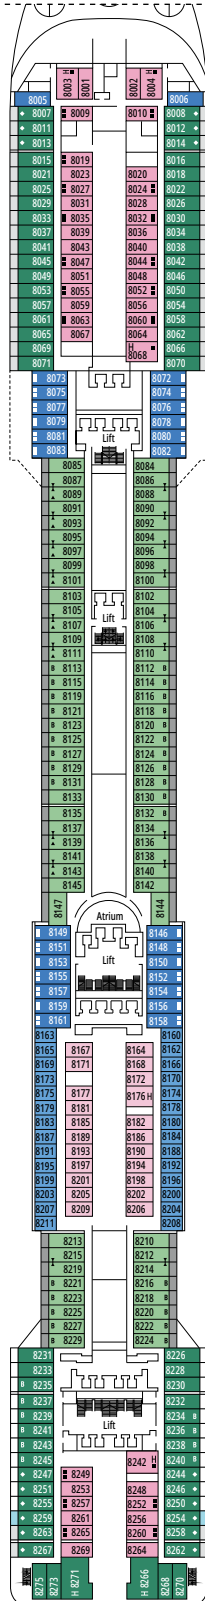

MSC DIVINA

PLAN DU NAVIRE

PLAN DU NAVIRE & HÉBERGEMENT

1 751 CABINES
4 345 HÔTES

SUITE EXÉCUTIVE & FAMILIALE MSC YACHT CLUB

LÉGENDE

▲	Canapé-lit
◆	Canapé-lit double
■	3 ^e lit-Pullman
■ ■	3 ^e et 4 ^e lits-Pullman
↔	Cabines communicantes
H	Cabines pour personne handicapée ou à mobilité réduite
B	Cabines avec baignoire
⦿	Cabines avec vue obstruée
◻	Cabines avec fenêtre panoramique scellée
★	Cabines avec balcon Juliette (espace très restreint)
▨	Balcon avec vue latérale ou ombre
▩	Balcon avec balustrade en métal
▪	Balcon avec balustrade moitié en métal - moitié en verre

CATÉGORIES DE CABINES

Catégorie	Code	Nombre de Cabines
Suite Exécutive & Familiale MSC Yacht Club avec balcon	YCT	16
Suite Exécutive & Familiale MSC Yacht Club°	YC2	12
Grande Suite MSC Yacht Club	YCP	15-16
Suite Deluxe MSC Yacht Club	YC1	15-16
Grande Suite Aurea	SX	9-11
Suite Premium Aurea	SL1	10
Suite Premium Aurea avec fenêtre scellée°	SLS	9-11
Suite Junior Aurea avec fenêtre scellée°	SRS	9-11
Balcon Aurea	BA	9-13
Balcon Premium	BL3	12-13
Balcon Premium	BL2	10-11
Balcon Premium	BL1	8-9
Balcon Junior	BM2	12-13
Balcon Junior	BM1	9-11
Balcon Deluxe Vue Partielle	BP	8-13
Vue Mer Premium	OL1	5
Vue Mer Deluxe	OR2	8-13
Vue Mer Junior	OM2	8
Intérieure Deluxe	IR2	11-13
Intérieure Deluxe	IR1	5-10
Intérieure Junior	IM2	12-13
Intérieure Junior	IM1	8-11

LA CANTINA DI BACCO

GOLDEN JAZZ BAR

PONT 4
ATLANTE

PONT 5
SATURNO

PONT 6
ZEUS

PONT 7
APOLLO

PONT 8
ARTEMIDE

BLACK & WHITE LOUNGE

MSC FORMULA RACER

PONT 9
MINERVA

PONT 10
GIUNONE

PONT 11
IRIDE

PONT 12
AURORA

PONT 13
CUPIDO

GALAXY LOUNGE - DISCO

MSC YACHT CLUB - TOP SAIL LOUNGE