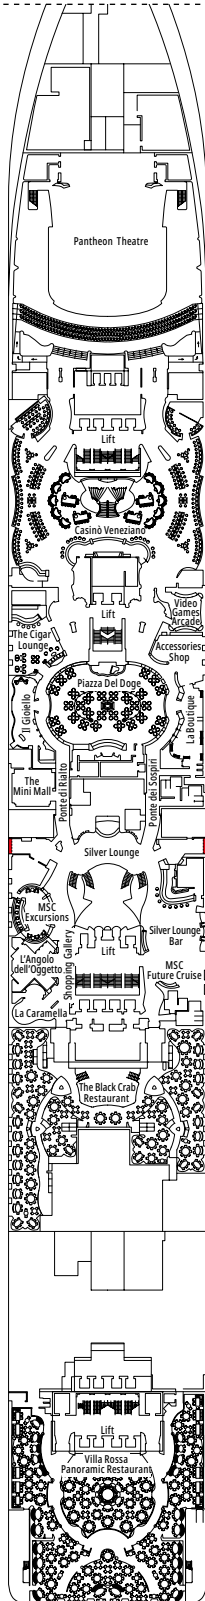

MSC DIVINA

PLAN DU NAVIRE

PLAN DU NAVIRE & HÉBERGEMENT

1 751 CABINES
4 345 HÔTES

SUITE EXÉCUTIVE & FAMILIALE MSC YACHT CLUB

LÉGENDE

▲	Canapé-lit
◆	Canapé-lit double
■	3 ^e lit-Pullman
■ ■	3 ^e et 4 ^e lits-Pullman
↔	Cabines communicantes
H	Cabines pour personne handicapée ou à mobilité réduite
B	Cabines avec baignoire
⦿	Cabines avec vue obstruée
◻	Cabines avec fenêtre panoramique scellée
★	Cabines avec balcon Juliette (espace très restreint)
▨	Balcon avec vue latérale ou ombre
▩	Balcon avec balustrade en métal
▪	Balcon avec balustrade moitié en métal - moitié en verre

CATÉGORIES DE CABINES

Catégorie	Code	Nombre de Cabines
Suite Exécutive & Familiale MSC Yacht Club avec balcon	YCT	16
Suite Exécutive & Familiale MSC Yacht Club°	YC2	12
Grande Suite MSC Yacht Club	YCP	15-16
Suite Deluxe MSC Yacht Club	YC1	15-16
Grande Suite Aurea	SX	9-11
Suite Premium Aurea	SL1	10
Suite Premium Aurea avec fenêtre scellée°	SLS	9-11
Suite Junior Aurea avec fenêtre scellée°	SRS	9-11
Balcon Aurea	BA	9-13
Balcon Premium	BL3	12-13
Balcon Premium	BL2	10-11
Balcon Premium	BL1	8-9
Balcon Junior	BM2	12-13
Balcon Junior	BM1	9-11
Balcon Deluxe Vue Partielle	BP	8-13
Vue Mer Premium	OL1	5
Vue Mer Deluxe	OR2	8-13
Vue Mer Junior	OM2	8
Intérieure Deluxe	IR2	11-13
Intérieure Deluxe	IR1	5-10
Intérieure Junior	IM2	12-13
Intérieure Junior	IM1	8-11

°Fenêtre panoramique scellée.

- Nos navires offrent la possibilité de combiner 2 ou 3 cabines communicantes.
- Toutes nos cabines ont un lit double convertible en 2 lits simples.
- 3^e lit possible dans toutes les catégories sauf IM1, IM2, OM2, BM1, BM2, SRS.
- 4^e lit possible dans toutes les catégories sauf IM1, IM2, OM2, BM1, BM2, SRS et YCP.

LA CANTINA DI BACCO

GOLDEN JAZZ BAR

PONT 4
ATLANTE

PONT 5
SATURNO

PONT 6
ZEUS

PONT 7
APOLLO

PONT 8
ARTEMIDE

BLACK & WHITE LOUNGE