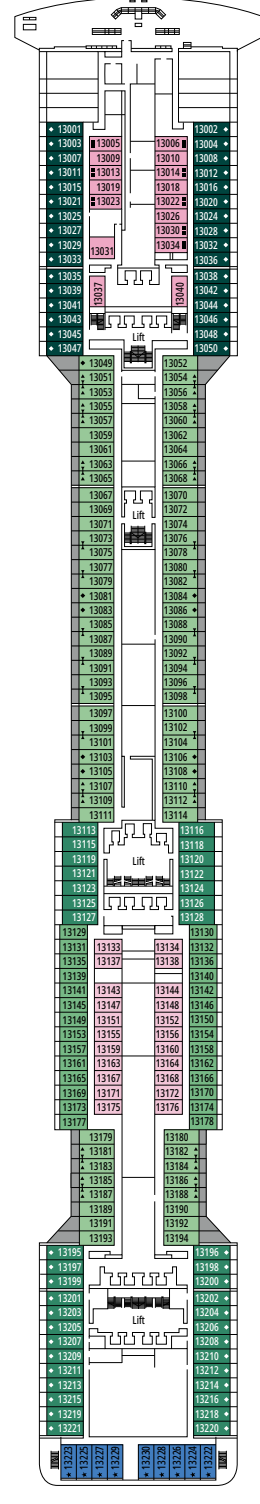

MSC DIVINA

PLAN DU NAVIRE

PLAN DU NAVIRE & HÉBERGEMENT

1 751 CABINES
4 345 HÔTES

SUITE EXÉCUTIVE & FAMILIALE MSC YACHT CLUB

LÉGENDE

▲	Canapé-lit
◆	Canapé-lit double
■	3 ^e lit-Pullman
■ ■	3 ^e et 4 ^e lits-Pullman
↔	Cabines communicantes
H	Cabines pour personne handicapée ou à mobilité réduite
B	Cabines avec baignoire
⦿	Cabines avec vue obstruée
◻	Cabines avec fenêtre panoramique scellée
★	Cabines avec balcon Juliette (espace très restreint)
▨	Balcon avec vue latérale ou ombre
▩	Balcon avec balustrade en métal
▪	Balcon avec balustrade moitié en métal - moitié en verre

CATÉGORIES DE CABINES

Catégorie	Code	Nombre de Cabines
Suite Exécutive & Familiale MSC Yacht Club avec balcon	YCT	16
Suite Exécutive & Familiale MSC Yacht Club°	YC2	12
Grande Suite MSC Yacht Club	YCP	15-16
Suite Deluxe MSC Yacht Club	YC1	15-16
Grande Suite Aurea	SX	9-11
Suite Premium Aurea	SL1	10
Suite Premium Aurea avec fenêtre scellée°	SLS	9-11
Suite Junior Aurea avec fenêtre scellée°	SRS	9-11
Balcon Aurea	BA	9-13
Balcon Premium	BL3	12-13
Balcon Premium	BL2	10-11
Balcon Premium	BL1	8-9
Balcon Junior	BM2	12-13
Balcon Junior	BM1	9-11
Balcon Deluxe Vue Partielle	BP	8-13
Vue Mer Premium	OL1	5
Vue Mer Deluxe	OR2	8-13
Vue Mer Junior	OM2	8
Intérieure Deluxe	IR2	11-13
Intérieure Deluxe	IR1	5-10
Intérieure Junior	IM2	12-13
Intérieure Junior	IM1	8-11

MSC FORMULA RACER

PONT 9
MINERVA

PONT 10
GIUNONE

PONT 11
IRIDE

PONT 12
AURORA

PONT 13
CUPIDO

GALAXY LOUNGE - DISCO

MSC YACHT CLUB - TOP SAIL LOUNGE

PONT 14
AFRODITE

PONT 15
MERCURIO

PONT 16
URANO

PONT 18
ELIOS