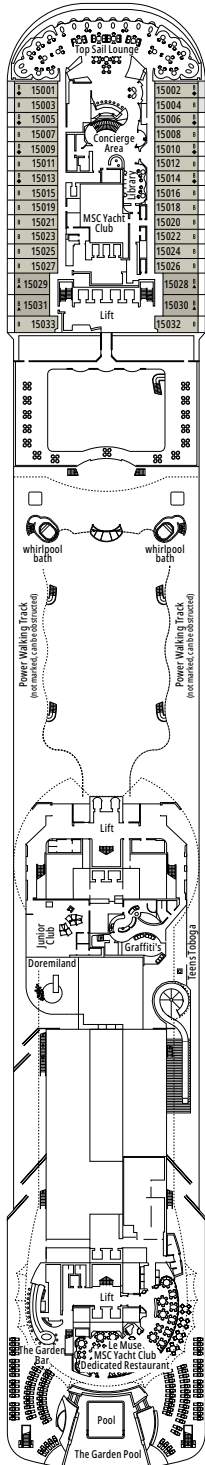

MSC DIVINA

PLAN DU NAVIRE

PLAN DU NAVIRE & HÉBERGEMENT

1 751 CABINES
4 345 HÔTES

SUITE EXÉCUTIVE & FAMILIALE MSC YACHT CLUB

LÉGENDE

▲	Canapé-lit
◆	Canapé-lit double
■	3 ^e lit-Pullman
■ ■	3 ^e et 4 ^e lits-Pullman
↔	Cabines communicantes
H	Cabines pour personne handicapée ou à mobilité réduite
B	Cabines avec baignoire
⦿	Cabines avec vue obstruée
◻	Cabines avec fenêtre panoramique scellée
★	Cabines avec balcon Juliette (espace très restreint)
▨	Balcon avec vue latérale ou ombre
▩	Balcon avec balustrade en métal
▪	Balcon avec balustrade moitié en métal - moitié en verre

LA CANTINA DI BACCO

GOLDEN JAZZ BAR

PONT 4
ATLANTE

PONT 5
SATURNO

PONT 6
ZEUS

PONT 7
APOLLO

PONT 8
ARTEMIDE

BLACK & WHITE LOUNGE

MSC FORMULA RACER

PONT 9
MINERVA

PONT 10
GIUNONE

PONT 11
IRIDE

PONT 12
AURORA

PONT 13
CUPIDO

GALAXY LOUNGE - DISCO

MSC YACHT CLUB - TOP SAIL LOUNGE

PONT 14
AFRODITE

PONT 15
MERCURIO

PONT 16
URANO

PONT 18
ELIOS