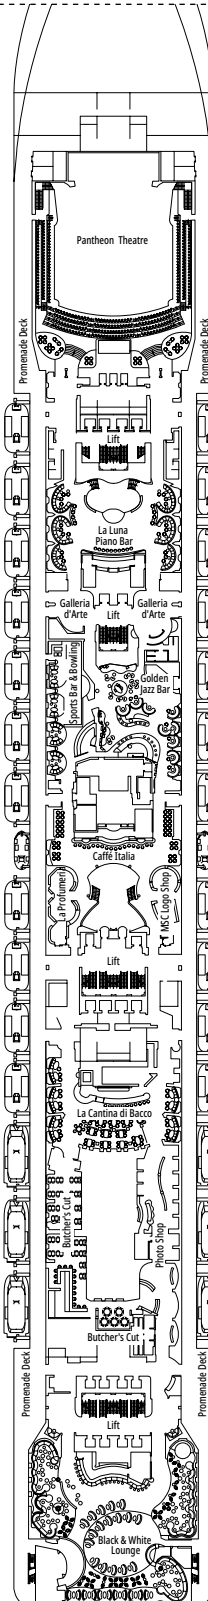

MSC DIVINA

PLAN DU NAVIRE

PLAN DU NAVIRE & HÉBERGEMENT

1 751 CABINES
4 345 HÔTES

SUITE EXÉCUTIVE & FAMILIALE MSC YACHT CLUB

LÉGENDE

▲	Canapé-lit
◆	Canapé-lit double
■	3 ^e lit-Pullman
■ ■	3 ^e et 4 ^e lits-Pullman
↔	Cabines communicantes
H	Cabines pour personne handicapée ou à mobilité réduite
B	Cabines avec baignoire
⦿	Cabines avec vue obstruée
◻	Cabines avec fenêtre panoramique scellée
★	Cabines avec balcon Juliette (espace très restreint)
▨	Balcon avec vue latérale ou ombre
▩	Balcon avec balustrade en métal
▪	Balcon avec balustrade moitié en métal - moitié en verre

CATÉGORIES DE CABINES

Catégorie	Code	Nombre de Cabines
Suite Exécutive & Familiale MSC Yacht Club avec balcon	YCT	16
Suite Exécutive & Familiale MSC Yacht Club°	YC2	12
Grande Suite MSC Yacht Club	YCP	15-16
Suite Deluxe MSC Yacht Club	YC1	15-16
Grande Suite Aurea	SX	9-11
Suite Premium Aurea	SL1	10
Suite Premium Aurea avec fenêtre scellée°	SLS	9-11
Suite Junior Aurea avec fenêtre scellée°	SRS	9-11
Balcon Aurea	BA	9-13
Balcon Premium	BL3	12-13
Balcon Premium	BL2	10-11
Balcon Premium	BL1	8-9
Balcon Junior	BM2	12-13
Balcon Junior	BM1	9-11
Balcon Deluxe Vue Partielle	BP	8-13
Vue Mer Premium	OL1	5
Vue Mer Deluxe	OR2	8-13
Vue Mer Junior	OM2	8
Intérieure Deluxe	IR2	11-13
Intérieure Deluxe	IR1	5-10
Intérieure Junior	IM2	12-13
Intérieure Junior	IM1	8-11

LA CANTINA DI BACCO

GOLDEN JAZZ BAR

PONT 4
ATLANTE

PONT 5
SATURNO

PONT 6
ZEUS

PONT 7
APOLLO

PONT 8
ARTEMIDE

BLACK & WHITE LOUNGE

MSC FORMULA RACER

PONT 9
MINERVA

PONT 10
GIUNONE

PONT 11
IRIDE

PONT 12
AURORA

PONT 13
CUPIDO

GALAXY LOUNGE - DISCO

MSC YACHT CLUB - TOP SAIL LOUNGE