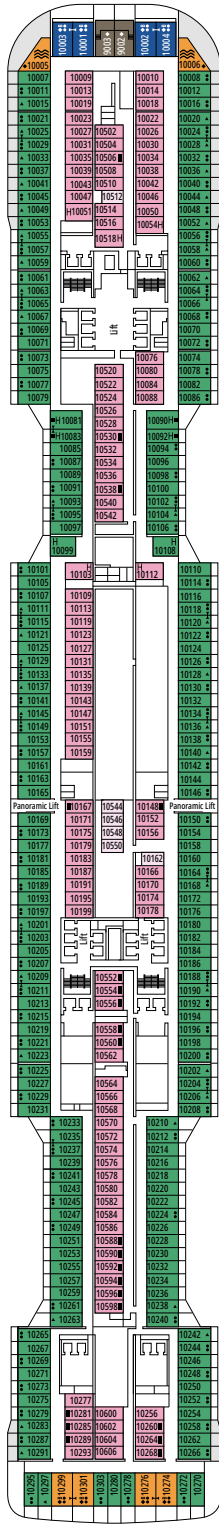

PONT 10
ROSS SEA