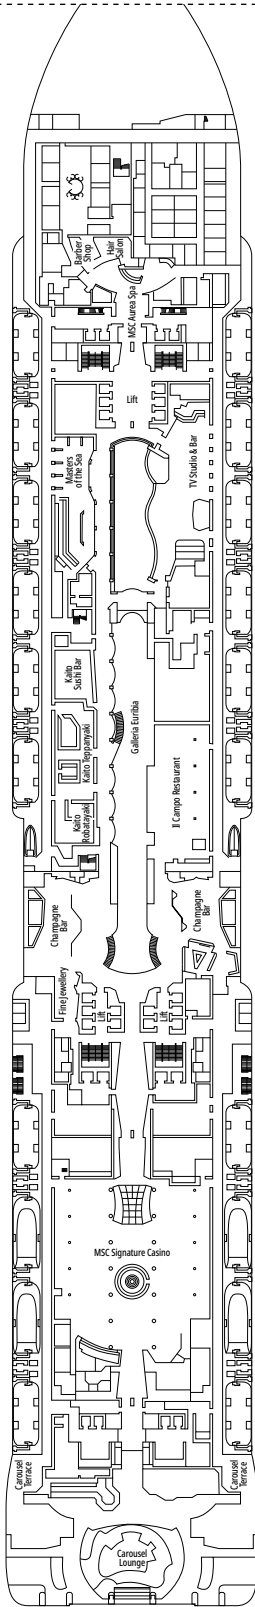

MSC EURIBIA

PLAN DU NAVIRE

PLAN DU NAVIRE & HÉBERGEMENT

2 419 CABINES
6 334 HÔTES

SUITE ROYALE MSC YACHT CLUB

LÉGENDE

▲	Canapé-lit
◆	Canapé-lit double
■	3 ^e lit-Pullman
■ ■	3 ^e et 4 ^e lits-Pullman
● ●	Lits superposés ou canapé pouvant être convertis en lits superposés (3 ^e et 4 ^e lits) ; les lits superposés ne conviennent pas aux enfants de moins de 6 ans.
*	Canapé-lit simple
↔	Cabines communicantes
H	Cabines pour personne handicapée ou à mobilité réduite
B	Cabines avec baignoire
BS	Cabines avec baignoire et douche
◐	Cabines avec vue partielle
≡	Terrasse avec bain à remous
■ ■ ■	Balcon avec vue latérale ou ombre
■ ■ ■	Balcon avec balustrade en métal
■ ■ ■	Balcon avec balustrade moitié en métal - moitié en verre

[°]Cabine single avec lit 140 x 200 cm

^{°°}Lit 140 x 200 cm.

- Possibilité de combiner 2 ou 3 cabines communicantes.
- Toutes les cabines ont un lit double convertible en deux lits simples sauf IS et YC3.
- 3^e et 4^e lits possibles dans toutes les catégories à l'exception des IS, OO, OM2 et YIN.
- 5^e et 6^e lits possibles dans les catégories OL2 et SL1.
- Les cabines 13265, 13376, 14235, 14278 n'ont que des lits superposés.

TV STUDIO & BAR

L'ATELIER DU VOYAGEUR

PONT 4
SAINT HELENA

PONT 5
ELBE RIVER

PONT 6
OCEAN CAY

PONT 7
GALÁPAGOS

PONT 8
MARION ISLAND

DELPHI THEATRE