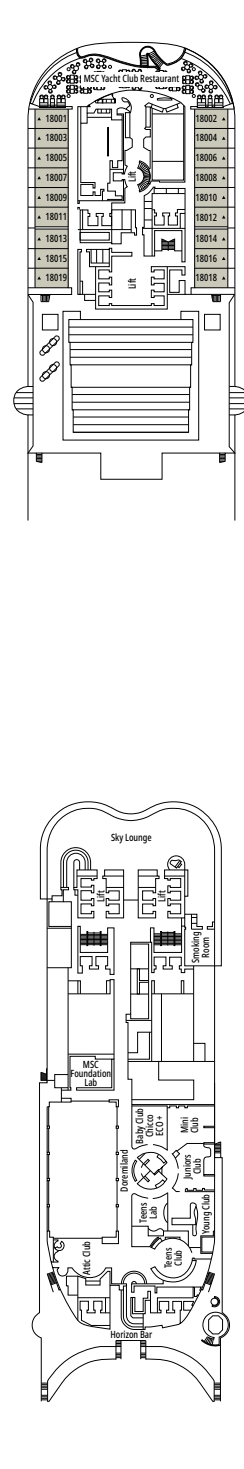

MSC EURIBIA

PLAN DU NAVIRE

PLAN DU NAVIRE & HÉBERGEMENT

2 419 CABINES
6 334 HÔTES

SUITE ROYALE MSC YACHT CLUB

LÉGENDE

▲	Canapé-lit
◆	Canapé-lit double
■	3 ^e lit-Pullman
■ ■	3 ^e et 4 ^e lits-Pullman
● ●	Lits superposés ou canapé pouvant être convertis en lits superposés (3 ^e et 4 ^e lits) ; les lits superposés ne conviennent pas aux enfants de moins de 6 ans.
*	Canapé-lit simple
↔	Cabines communicantes
H	Cabines pour personne handicapée ou à mobilité réduite
B	Cabines avec baignoire
BS	Cabines avec baignoire et douche
◐	Cabines avec vue partielle
≡	Terrasse avec bain à remous
■ ■ ■	Balcon avec vue latérale ou ombre
■ ■ ■	Balcon avec balustrade en métal
■ ■ ■	Balcon avec balustrade moitié en métal - moitié en verre

[°]Cabine single avec lit 140 x 200 cm

^{°°}Lit 140 x 200 cm.

- Possibilité de combiner 2 ou 3 cabines communicantes.
- Toutes les cabines ont un lit double convertible en deux lits simples sauf IS et YC3.
- 3^e et 4^e lits possibles dans toutes les catégories à l'exception des IS, OO, OM2 et YIN.
- 5^e et 6^e lits possibles dans les catégories OL2 et SL1.
- Les cabines 13265, 13376, 14235, 14278 n'ont que des lits superposés.

TV STUDIO & BAR

L'ATELIER DU VOYAGEUR

PONT 4
SAINT HELENA

PONT 5
ELBE RIVER

PONT 6
OCEAN CAY

PONT 7
GALÁPAGOS

PONT 8
MARION ISLAND

DELPHI THEATRE

MINI CLUB

PONT 9
BLUE BAY

PONT 10
ROSS SEA

PONT 11
FERNANDO DE NORONHA

PONT 12
RAPA NUI

PONT 13
ZAKYNTHOS

TEENS CLUB

INFINITY BAR