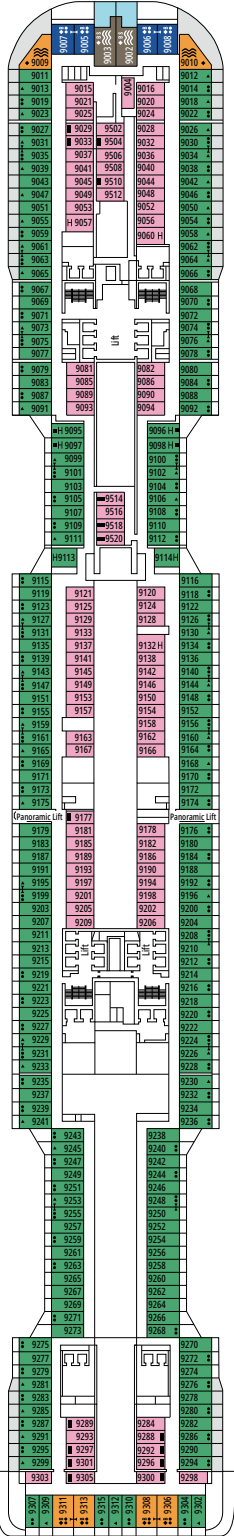

MSC EURIBIA

PLAN DU NAVIRE

PLAN DU NAVIRE & HÉBERGEMENT

2 419 CABINES
6 334 HÔTES

SUITE ROYALE MSC YACHT CLUB

LÉGENDE

▲	Canapé-lit
◆	Canapé-lit double
■	3 ^e lit-Pullman
■ ■	3 ^e et 4 ^e lits-Pullman
● ●	Lits superposés ou canapé pouvant être convertis en lits superposés (3 ^e et 4 ^e lits) ; les lits superposés ne conviennent pas aux enfants de moins de 6 ans.
*	Canapé-lit simple
↔	Cabines communicantes
H	Cabines pour personne handicapée ou à mobilité réduite
B	Cabines avec baignoire
BS	Cabines avec baignoire et douche
◐	Cabines avec vue partielle
≡	Terrasse avec bain à remous
■ ■ ■	Balcon avec vue latérale ou ombre
■ ■ ■	Balcon avec balustrade en métal
■ ■ ■	Balcon avec balustrade moitié en métal - moitié en verre

[°]Cabine single avec lit 140 x 200 cm

^{°°}Lit 140 x 200 cm.

- Possibilité de combiner 2 ou 3 cabines communicantes.
- Toutes les cabines ont un lit double convertible en deux lits simples sauf IS et YC3.
- 3^e et 4^e lits possibles dans toutes les catégories à l'exception des IS, OO, OM2 et YIN.
- 5^e et 6^e lits possibles dans les catégories OL2 et SL1.
- Les cabines 13265, 13376, 14235, 14278 n'ont que des lits superposés.

TV STUDIO & BAR

L'ATELIER DU VOYAGEUR

PONT 4
SAINT HELENA

PONT 5
ELBE RIVER

PONT 6
OCEAN CAY

PONT 7
GALÁPAGOS

PONT 8
MARION ISLAND

DELPHI THEATRE

MINI CLUB

PONT 9
BLUE BAY

PONT 10
ROSS SEA

PONT 11
FERNANDO DE NORONHA

PONT 12
RAPA NUI

PONT 13
ZAKYNTHOS

TEENS CLUB

INFINITY BAR