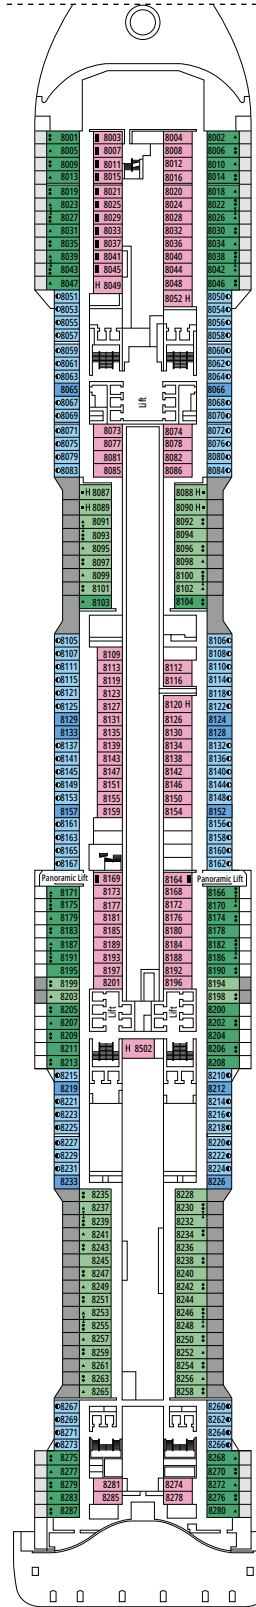

MSC EURIBIA

PLAN DU NAVIRE

PLAN DU NAVIRE & HÉBERGEMENT

2 419 CABINES
6 334 HÔTES

SUITE ROYALE MSC YACHT CLUB

LÉGENDE

▲	Canapé-lit
◆	Canapé-lit double
■	3 ^e lit-Pullman
■ ■	3 ^e et 4 ^e lits-Pullman
● ●	Lits superposés ou canapé pouvant être convertis en lits superposés (3 ^e et 4 ^e lits) ; les lits superposés ne conviennent pas aux enfants de moins de 6 ans.
*	Canapé-lit simple
↔	Cabines communicantes
H	Cabines pour personne handicapée ou à mobilité réduite
B	Cabines avec baignoire
BS	Cabines avec baignoire et douche
◐	Cabines avec vue partielle
≡	Terrasse avec bain à remous
■ ■ ■	Balcon avec vue latérale ou ombre
■ ■ ■	Balcon avec balustrade en métal
■ ■ ■	Balcon avec balustrade moitié en métal - moitié en verre

[°]Cabine single avec lit 140 x 200 cm

^{°°}Lit 140 x 200 cm.

- Possibilité de combiner 2 ou 3 cabines communicantes.
- Toutes les cabines ont un lit double convertible en deux lits simples sauf IS et YC3.
- 3^e et 4^e lits possibles dans toutes les catégories à l'exception des IS, OO, OM2 et YIN.
- 5^e et 6^e lits possibles dans les catégories OL2 et SL1.
- Les cabines 13265, 13376, 14235, 14278 n'ont que des lits superposés.

TV STUDIO & BAR

L'ATELIER DU VOYAGEUR

PONT 4
SAINT HELENA

PONT 5
ELBE RIVER

PONT 6
OCEAN CAY

PONT 7
GALÁPAGOS

PONT 8
MARION ISLAND

DELPHI THEATRE