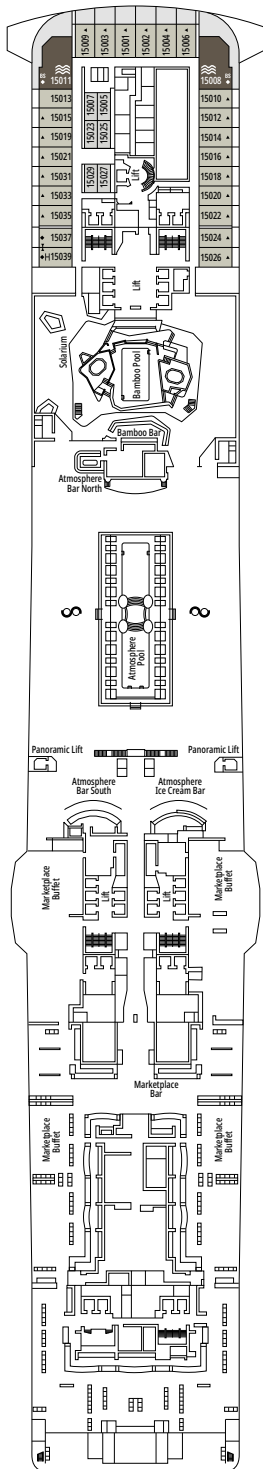

MSC EURIBIA

PLAN DU NAVIRE

PLAN DU NAVIRE & HÉBERGEMENT

2 419 CABINES
6 334 HÔTES

SUITE ROYALE MSC YACHT CLUB

LÉGENDE

▲	Canapé-lit
◆	Canapé-lit double
■	3 ^e lit-Pullman
■ ■	3 ^e et 4 ^e lits-Pullman
● ●	Lits superposés ou canapé pouvant être convertis en lits superposés (3 ^e et 4 ^e lits) ; les lits superposés ne conviennent pas aux enfants de moins de 6 ans.
*	Canapé-lit simple
↔	Cabines communicantes
H	Cabines pour personne handicapée ou à mobilité réduite
B	Cabines avec baignoire
BS	Cabines avec baignoire et douche
◐	Cabines avec vue partielle
≡	Terrasse avec bain à remous
■ ■ ■	Balcon avec vue latérale ou ombre
■ ■ ■	Balcon avec balustrade en métal
■ ■ ■	Balcon avec balustrade moitié en métal - moitié en verre

[°]Cabine single avec lit 140 x 200 cm

^{°°}Lit 140 x 200 cm.

- Possibilité de combiner 2 ou 3 cabines communicantes.
- Toutes les cabines ont un lit double convertible en deux lits simples sauf IS et YC3.
- 3^e et 4^e lits possibles dans toutes les catégories à l'exception des IS, OO, OM2 et YIN.
- 5^e et 6^e lits possibles dans les catégories OL2 et SL1.
- Les cabines 13265, 13376, 14235, 14278 n'ont que des lits superposés.

TV STUDIO & BAR

L'ATELIER DU VOYAGEUR

PONT 4
SAINT HELENA

PONT 5
ELBE RIVER

PONT 6
OCEAN CAY

PONT 7
GALÁPAGOS

PONT 8
MARION ISLAND

DELPHI THEATRE

MINI CLUB

PONT 9
BLUE BAY

PONT 10
ROSS SEA

PONT 11
FERNANDO DE NORONHA

PONT 12
RAPA NUI

PONT 13
ZAKYNTHOS

TEENS CLUB

INFINITY BAR