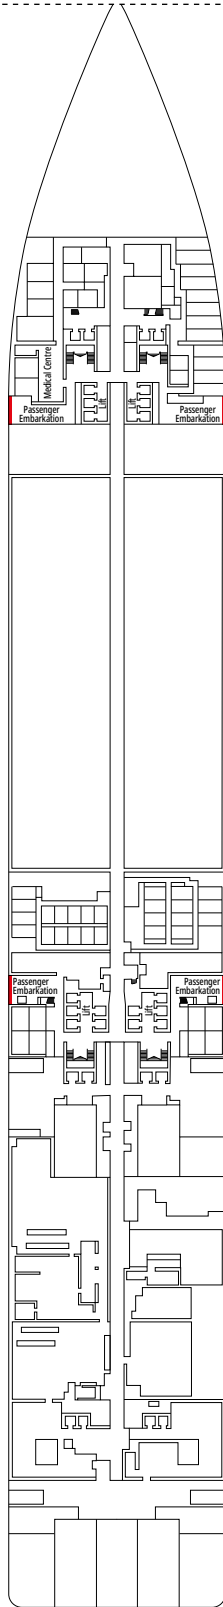

MSC EURIBIA

PLAN DU NAVIRE

PLAN DU NAVIRE & HÉBERGEMENT

2 419 CABINES
6 334 HÔTES

SUITE ROYALE MSC YACHT CLUB

LÉGENDE

▲	Canapé-lit
◆	Canapé-lit double
■	3 ^e lit-Pullman
■ ■	3 ^e et 4 ^e lits-Pullman
● ●	Lits superposés ou canapé pouvant être convertis en lits superposés (3 ^e et 4 ^e lits) ; les lits superposés ne conviennent pas aux enfants de moins de 6 ans.
*	Canapé-lit simple
↔	Cabines communicantes
H	Cabines pour personne handicapée ou à mobilité réduite
B	Cabines avec baignoire
BS	Cabines avec baignoire et douche
◐	Cabines avec vue partielle
≡	Terrasse avec bain à remous
■ ■ ■	Balcon avec vue latérale ou ombre
■ ■ ■	Balcon avec balustrade en métal
■ ■ ■	Balcon avec balustrade moitié en métal - moitié en verre

[°]Cabine single avec lit 140 x 200 cm

^{°°}Lit 140 x 200 cm.

- Possibilité de combiner 2 ou 3 cabines communicantes.
- Toutes les cabines ont un lit double convertible en deux lits simples sauf IS et YC3.
- 3^e et 4^e lits possibles dans toutes les catégories à l'exception des IS, OO, OM2 et YIN.
- 5^e et 6^e lits possibles dans les catégories OL2 et SL1.
- Les cabines 13265, 13376, 14235, 14278 n'ont que des lits superposés.

TV STUDIO & BAR

L'ATELIER DU VOYAGEUR

PONT 4
SAINT HELENA

PONT 5
ELBE RIVER

PONT 6
OCEAN CAY

PONT 7
GALÁPAGOS

PONT 8
MARION ISLAND

DELPHI THEATRE