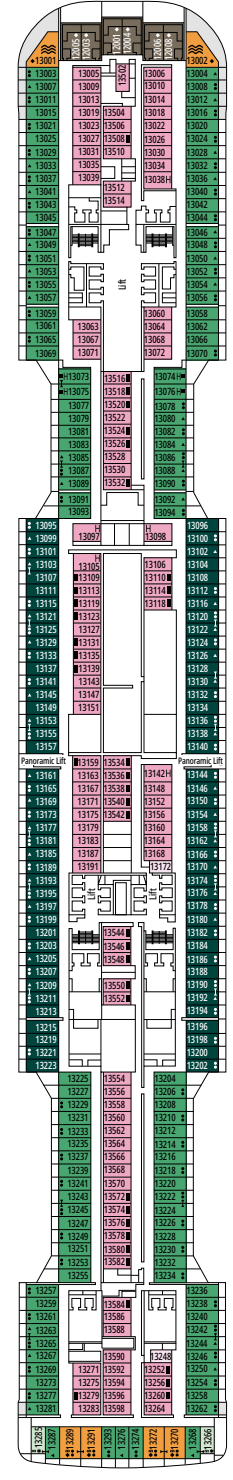

MSC EURIBIA

PLAN DU NAVIRE

PLAN DU NAVIRE & HÉBERGEMENT

2 419 CABINES
6 334 HÔTES

SUITE ROYALE MSC YACHT CLUB

LÉGENDE

▲	Canapé-lit
◆	Canapé-lit double
■	3 ^e lit-Pullman
■ ■	3 ^e et 4 ^e lits-Pullman
● ●	Lits superposés ou canapé pouvant être convertis en lits superposés (3 ^e et 4 ^e lits) ; les lits superposés ne conviennent pas aux enfants de moins de 6 ans.
*	Canapé-lit simple
↔	Cabines communicantes
H	Cabines pour personne handicapée ou à mobilité réduite
B	Cabines avec baignoire
BS	Cabines avec baignoire et douche
◐	Cabines avec vue partielle
≡	Terrasse avec bain à remous
■ ■ ■	Balcon avec vue latérale ou ombre
■ ■ ■	Balcon avec balustrade en métal
■ ■ ■	Balcon avec balustrade moitié en métal - moitié en verre

[°]Cabine single avec lit 140 x 200 cm

^{°°}Lit 140 x 200 cm.

- Possibilité de combiner 2 ou 3 cabines communicantes.
- Toutes les cabines ont un lit double convertible en deux lits simples sauf IS et YC3.
- 3^e et 4^e lits possibles dans toutes les catégories à l'exception des IS, OO, OM2 et YIN.
- 5^e et 6^e lits possibles dans les catégories OL2 et SL1.
- Les cabines 13265, 13376, 14235, 14278 n'ont que des lits superposés.

TV STUDIO & BAR

L'ATELIER DU VOYAGEUR

PONT 4
SAINT HELENA

PONT 5
ELBE RIVER

PONT 6
OCEAN CAY

PONT 7
GALÁPAGOS

PONT 8
MARION ISLAND

DELPHI THEATRE

MINI CLUB

PONT 9
BLUE BAY

PONT 10
ROSS SEA

PONT 11
FERNANDO DE NORONHA

PONT 12
RAPA NUI

PONT 13
ZAKYNTHOS

TEENS CLUB

INFINITY BAR