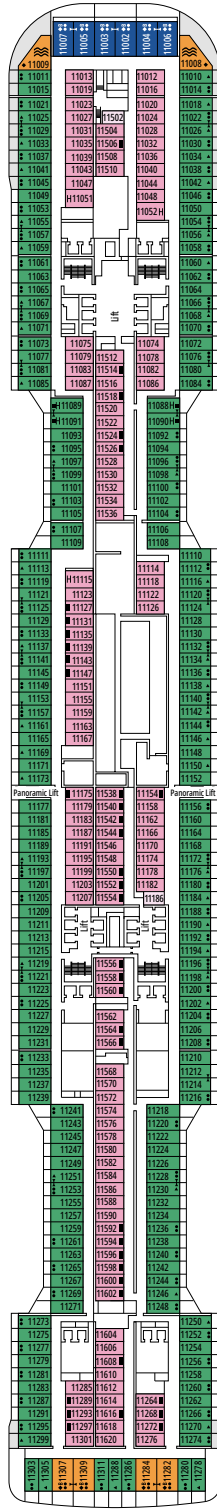

MSC EURIBIA

PLAN DU NAVIRE

PLAN DU NAVIRE & HÉBERGEMENT

2 419 CABINES
6 334 HÔTES

SUITE ROYALE MSC YACHT CLUB

LÉGENDE

▲	Canapé-lit
◆	Canapé-lit double
■	3 ^e lit-Pullman
■ ■	3 ^e et 4 ^e lits-Pullman
● ●	Lits superposés ou canapé pouvant être convertis en lits superposés (3 ^e et 4 ^e lits) ; les lits superposés ne conviennent pas aux enfants de moins de 6 ans.
*	Canapé-lit simple
↔	Cabines communicantes
H	Cabines pour personne handicapée ou à mobilité réduite
B	Cabines avec baignoire
BS	Cabines avec baignoire et douche
◐	Cabines avec vue partielle
≡	Terrasse avec bain à remous
■ ■ ■	Balcon avec vue latérale ou ombre
■ ■ ■	Balcon avec balustrade en métal
■ ■ ■	Balcon avec balustrade moitié en métal - moitié en verre

[°]Cabine single avec lit 140 x 200 cm

^{°°}Lit 140 x 200 cm.

- Possibilité de combiner 2 ou 3 cabines communicantes.
- Toutes les cabines ont un lit double convertible en deux lits simples sauf IS et YC3.
- 3^e et 4^e lits possibles dans toutes les catégories à l'exception des IS, OO, OM2 et YIN.
- 5^e et 6^e lits possibles dans les catégories OL2 et SL1.
- Les cabines 13265, 13376, 14235, 14278 n'ont que des lits superposés.

TV STUDIO & BAR

L'ATELIER DU VOYAGEUR

PONT 4
SAINT HELENA

PONT 5
ELBE RIVER

PONT 6
OCEAN CAY

PONT 7
GALÁPAGOS

PONT 8
MARION ISLAND

DELPHI THEATRE

MINI CLUB

PONT 9
BLUE BAY

PONT 10
ROSS SEA

PONT 11
FERNANDO DE NORONHA

PONT 12
RAPA NUI

PONT 13
ZAKYNTHOS

TEENS CLUB

INFINITY BAR