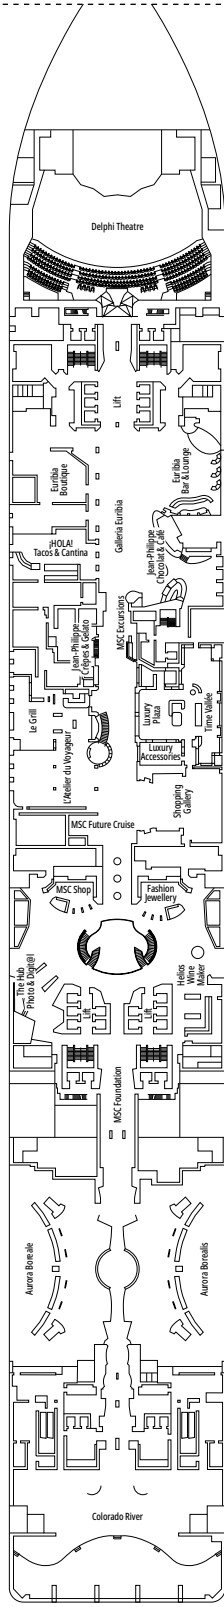

MSC EURIBIA

PLAN DU NAVIRE

PLAN DU NAVIRE & HÉBERGEMENT

2 419 CABINES
6 334 HÔTES

SUITE ROYALE MSC YACHT CLUB

LÉGENDE

▲	Canapé-lit
◆	Canapé-lit double
■	3 ^e lit-Pullman
■ ■	3 ^e et 4 ^e lits-Pullman
● ●	Lits superposés ou canapé pouvant être convertis en lits superposés (3 ^e et 4 ^e lits) ; les lits superposés ne conviennent pas aux enfants de moins de 6 ans.
*	Canapé-lit simple
↔	Cabines communicantes
H	Cabines pour personne handicapée ou à mobilité réduite
B	Cabines avec baignoire
BS	Cabines avec baignoire et douche
◐	Cabines avec vue partielle
≡	Terrasse avec bain à remous
■ ■ ■	Balcon avec vue latérale ou ombre
■ ■ ■	Balcon avec balustrade en métal
■ ■ ■	Balcon avec balustrade moitié en métal - moitié en verre

[°]Cabine single avec lit 140 x 200 cm

^{°°}Lit 140 x 200 cm.

- Possibilité de combiner 2 ou 3 cabines communicantes.
- Toutes les cabines ont un lit double convertible en deux lits simples sauf IS et YC3.
- 3^e et 4^e lits possibles dans toutes les catégories à l'exception des IS, OO, OM2 et YIN.
- 5^e et 6^e lits possibles dans les catégories OL2 et SL1.
- Les cabines 13265, 13376, 14235, 14278 n'ont que des lits superposés.

TV STUDIO & BAR

L'ATELIER DU VOYAGEUR

PONT 4
SAINT HELENA

PONT 5
ELBE RIVER

PONT 6
OCEAN CAY

PONT 7
GALÁPAGOS

PONT 8
MARION ISLAND

DELPHI THEATRE