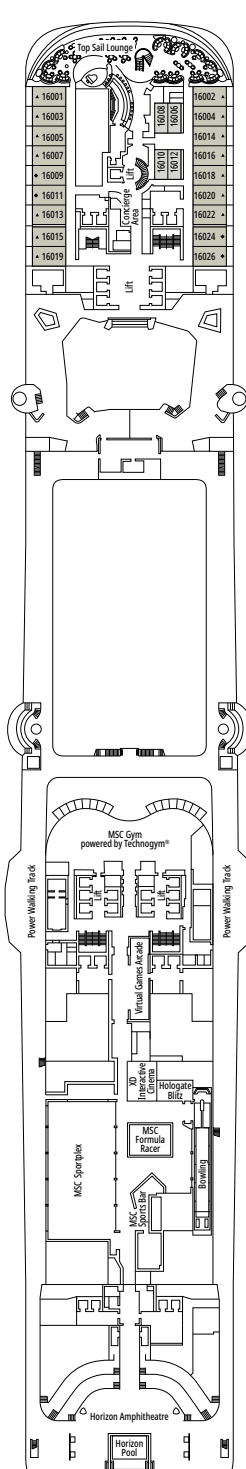

MSC EURIBIA

PLAN DU NAVIRE

PLAN DU NAVIRE & HÉBERGEMENT

2 419 CABINES
6 334 HÔTES

SUITE ROYALE MSC YACHT CLUB

LÉGENDE

▲	Canapé-lit
◆	Canapé-lit double
■	3 ^e lit-Pullman
■ ■	3 ^e et 4 ^e lits-Pullman
● ●	Lits superposés ou canapé pouvant être convertis en lits superposés (3 ^e et 4 ^e lits) ; les lits superposés ne conviennent pas aux enfants de moins de 6 ans.
*	Canapé-lit simple
↔	Cabines communicantes
H	Cabines pour personne handicapée ou à mobilité réduite
B	Cabines avec baignoire
BS	Cabines avec baignoire et douche
◐	Cabines avec vue partielle
≡	Terrasse avec bain à remous
■ ■ ■	Balcon avec vue latérale ou ombre
■ ■ ■	Balcon avec balustrade en métal
■ ■ ■	Balcon avec balustrade moitié en métal - moitié en verre

[°]Cabine single avec lit 140 x 200 cm

^{°°}Lit 140 x 200 cm.

- Possibilité de combiner 2 ou 3 cabines communicantes.
- Toutes les cabines ont un lit double convertible en deux lits simples sauf IS et YC3.
- 3^e et 4^e lits possibles dans toutes les catégories à l'exception des IS, OO, OM2 et YIN.
- 5^e et 6^e lits possibles dans les catégories OL2 et SL1.
- Les cabines 13265, 13376, 14235, 14278 n'ont que des lits superposés.

TV STUDIO & BAR

L'ATELIER DU VOYAGEUR

PONT 4
SAINT HELENA

PONT 5
ELBE RIVER

PONT 6
OCEAN CAY

PONT 7
GALÁPAGOS

PONT 8
MARION ISLAND

DELPHI THEATRE

MINI CLUB

PONT 9
BLUE BAY

PONT 10
ROSS SEA

PONT 11
FERNANDO DE NORONHA

PONT 12
RAPA NUI

PONT 13
ZAKYNTHOS

TEENS CLUB

INFINITY BAR