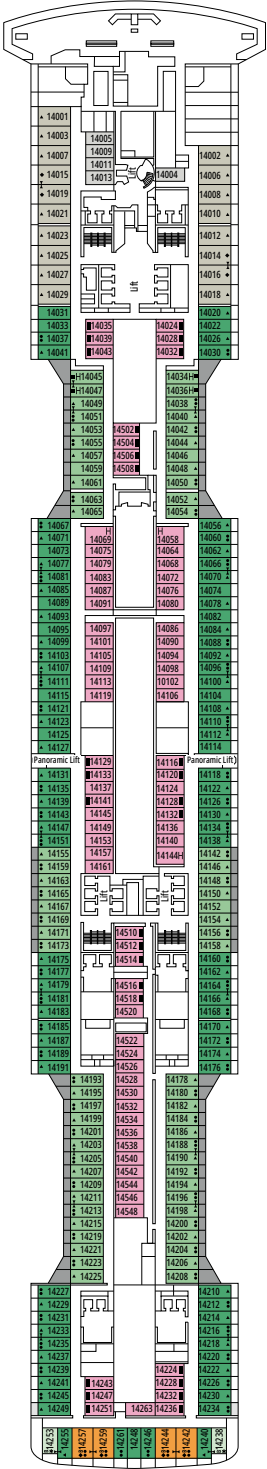

MSC EURIBIA

PLAN DU NAVIRE

PLAN DU NAVIRE & HÉBERGEMENT

2 419 CABINES
6 334 HÔTES

SUITE ROYALE MSC YACHT CLUB

LÉGENDE

▲	Canapé-lit
◆	Canapé-lit double
■	3 ^e lit-Pullman
■ ■	3 ^e et 4 ^e lits-Pullman
● ●	Lits superposés ou canapé pouvant être convertis en lits superposés (3 ^e et 4 ^e lits) ; les lits superposés ne conviennent pas aux enfants de moins de 6 ans.
*	Canapé-lit simple
↔	Cabines communicantes
H	Cabines pour personne handicapée ou à mobilité réduite
B	Cabines avec baignoire
BS	Cabines avec baignoire et douche
◐	Cabines avec vue partielle
≡	Terrasse avec bain à remous
■ ■ ■	Balcon avec vue latérale ou ombre
■ ■ ■	Balcon avec balustrade en métal
■ ■ ■	Balcon avec balustrade moitié en métal - moitié en verre

[°]Cabine single avec lit 140 x 200 cm

^{°°}Lit 140 x 200 cm.

- Possibilité de combiner 2 ou 3 cabines communicantes.
- Toutes les cabines ont un lit double convertible en deux lits simples sauf IS et YC3.
- 3^e et 4^e lits possibles dans toutes les catégories à l'exception des IS, OO, OM2 et YIN.
- 5^e et 6^e lits possibles dans les catégories OL2 et SL1.
- Les cabines 13265, 13376, 14235, 14278 n'ont que des lits superposés.

TV STUDIO & BAR

L'ATELIER DU VOYAGEUR

PONT 4
SAINT HELENA

PONT 5
ELBE RIVER

PONT 6
OCEAN CAY

PONT 7
GALÁPAGOS

PONT 8
MARION ISLAND

DELPHI THEATRE

MINI CLUB

PONT 9
BLUE BAY

PONT 10
ROSS SEA

PONT 11
FERNANDO DE NORONHA

PONT 12
RAPA NUI

PONT 13
ZAKYNTHOS

TEENS CLUB

INFINITY BAR