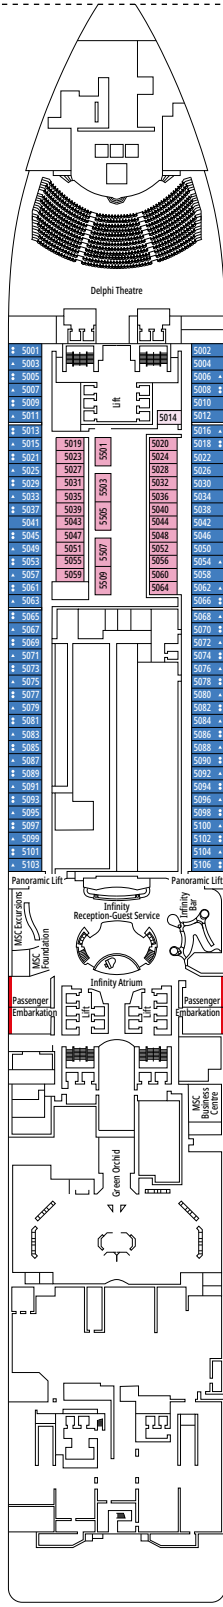

MSC EURIBIA

PLAN DU NAVIRE

PLAN DU NAVIRE & HÉBERGEMENT

2 419 CABINES
6 334 HÔTES

SUITE ROYALE MSC YACHT CLUB

LÉGENDE

▲	Canapé-lit
◆	Canapé-lit double
■	3 ^e lit-Pullman
■ ■	3 ^e et 4 ^e lits-Pullman
● ●	Lits superposés ou canapé pouvant être convertis en lits superposés (3 ^e et 4 ^e lits) ; les lits superposés ne conviennent pas aux enfants de moins de 6 ans.
*	Canapé-lit simple
↔	Cabines communicantes
H	Cabines pour personne handicapée ou à mobilité réduite
B	Cabines avec baignoire
BS	Cabines avec baignoire et douche
◐	Cabines avec vue partielle
≡	Terrasse avec bain à remous
■ ■ ■	Balcon avec vue latérale ou ombre
■ ■ ■	Balcon avec balustrade en métal
■ ■ ■	Balcon avec balustrade moitié en métal - moitié en verre

[°]Cabine single avec lit 140 x 200 cm

^{°°}Lit 140 x 200 cm.

- Possibilité de combiner 2 ou 3 cabines communicantes.
- Toutes les cabines ont un lit double convertible en deux lits simples sauf IS et YC3.
- 3^e et 4^e lits possibles dans toutes les catégories à l'exception des IS, OO, OM2 et YIN.
- 5^e et 6^e lits possibles dans les catégories OL2 et SL1.
- Les cabines 13265, 13376, 14235, 14278 n'ont que des lits superposés.

TV STUDIO & BAR

L'ATELIER DU VOYAGEUR

PONT 4
SAINT HELENA

PONT 5
ELBE RIVER

PONT 6
OCEAN CAY

PONT 7
GALÁPAGOS

PONT 8
MARION ISLAND

DELPHI THEATRE