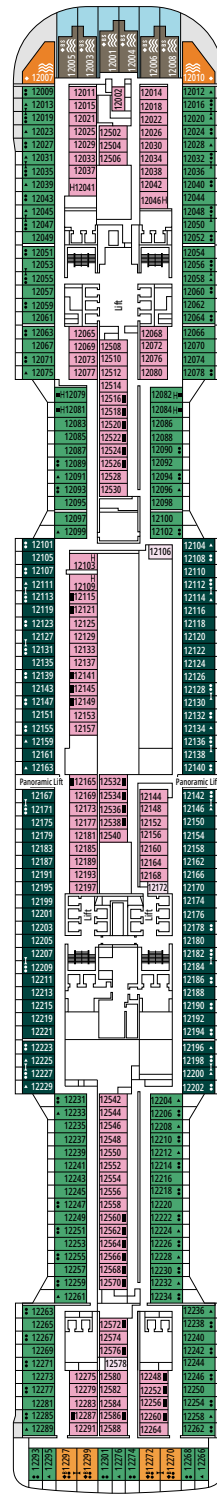

MSC EURIBIA

PLAN DU NAVIRE

PLAN DU NAVIRE & HÉBERGEMENT

2 419 CABINES
6 334 HÔTES

SUITE ROYALE MSC YACHT CLUB

LÉGENDE

▲	Canapé-lit
◆	Canapé-lit double
■	3 ^e lit-Pullman
■ ■	3 ^e et 4 ^e lits-Pullman
● ●	Lits superposés ou canapé pouvant être convertis en lits superposés (3 ^e et 4 ^e lits) ; les lits superposés ne conviennent pas aux enfants de moins de 6 ans.
*	Canapé-lit simple
↔	Cabines communicantes
H	Cabines pour personne handicapée ou à mobilité réduite
B	Cabines avec baignoire
BS	Cabines avec baignoire et douche
◐	Cabines avec vue partielle
≡	Terrasse avec bain à remous
■ ■ ■	Balcon avec vue latérale ou ombre
■ ■ ■	Balcon avec balustrade en métal
■ ■ ■	Balcon avec balustrade moitié en métal - moitié en verre

[°]Cabine single avec lit 140 x 200 cm

^{°°}Lit 140 x 200 cm.

- Possibilité de combiner 2 ou 3 cabines communicantes.
- Toutes les cabines ont un lit double convertible en deux lits simples sauf IS et YC3.
- 3^e et 4^e lits possibles dans toutes les catégories à l'exception des IS, OO, OM2 et YIN.
- 5^e et 6^e lits possibles dans les catégories OL2 et SL1.
- Les cabines 13265, 13376, 14235, 14278 n'ont que des lits superposés.

TV STUDIO & BAR

L'ATELIER DU VOYAGEUR

PONT 4
SAINT HELENA

PONT 5
ELBE RIVER

PONT 6
OCEAN CAY

PONT 7
GALÁPAGOS

PONT 8
MARION ISLAND

DELPHI THEATRE

MINI CLUB

PONT 9
BLUE BAY

PONT 10
ROSS SEA

PONT 11
FERNANDO DE NORONHA

PONT 12
RAPA NUI

PONT 13
ZAKYNTHOS

TEENS CLUB

INFINITY BAR