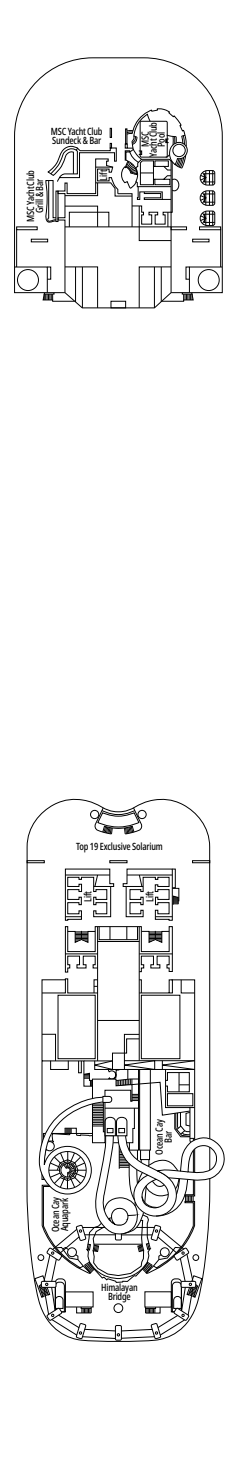

MSC EURIBIA

PLAN DU NAVIRE

PLAN DU NAVIRE & HÉBERGEMENT

2 419 CABINES
6 334 HÔTES

SUITE ROYALE MSC YACHT CLUB

LÉGENDE

▲	Canapé-lit
◆	Canapé-lit double
■	3 ^e lit-Pullman
■ ■	3 ^e et 4 ^e lits-Pullman
● ●	Lits superposés ou canapé pouvant être convertis en lits superposés (3 ^e et 4 ^e lits) ; les lits superposés ne conviennent pas aux enfants de moins de 6 ans.
*	Canapé-lit simple
↔	Cabines communicantes
H	Cabines pour personne handicapée ou à mobilité réduite
B	Cabines avec baignoire
BS	Cabines avec baignoire et douche
◐	Cabines avec vue partielle
≡	Terrasse avec bain à remous
■ ■ ■	Balcon avec vue latérale ou ombre
■ ■ ■	Balcon avec balustrade en métal
■ ■ ■	Balcon avec balustrade moitié en métal - moitié en verre

[°]Cabine single avec lit 140 x 200 cm

^{°°}Lit 140 x 200 cm.

- Possibilité de combiner 2 ou 3 cabines communicantes.
- Toutes les cabines ont un lit double convertible en deux lits simples sauf IS et YC3.
- 3^e et 4^e lits possibles dans toutes les catégories à l'exception des IS, OO, OM2 et YIN.
- 5^e et 6^e lits possibles dans les catégories OL2 et SL1.
- Les cabines 13265, 13376, 14235, 14278 n'ont que des lits superposés.

TV STUDIO & BAR

L'ATELIER DU VOYAGEUR

PONT 4
SAINT HELENA

PONT 5
ELBE RIVER

PONT 6
OCEAN CAY

PONT 7
GALÁPAGOS

PONT 8
MARION ISLAND

DELPHI THEATRE

MINI CLUB

PONT 9
BLUE BAY

PONT 10
ROSS SEA

PONT 11
FERNANDO DE NORONHA

PONT 12
RAPA NUI

PONT 13
ZAKYNTHOS

TEENS CLUB

INFINITY BAR