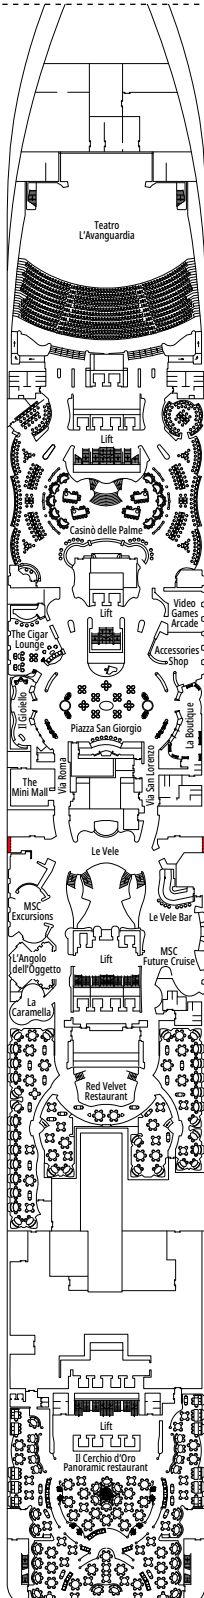

MSC FANTASIA

PLAN DU NAVIRE

PLAN DU NAVIRE & HÉBERGEMENT

1 637 CABINES
4 363 HÔTES

SUITE DELUXE MSC YACHT CLUB

LÉGENDE

▲	Canapé-lit
◆	Canapé-lit double
■	3 ^e lit-Pullman
■ ■	3 ^e et 4 ^e lits-Pullman
↔	Cabines communicantes
H	Cabines pour personne handicapée ou à mobilité réduite
B	Cabines avec baignoire
⦿	Cabines avec vue obstruée
◻	Cabines avec fenêtre panoramique scellée
★	Cabines avec balcon Juliette (espace très restreint)
▨	Balcon avec vue latérale ou ombre
▩	Balcon avec balustrade en métal
▩	Balcon avec balustrade moitié en métal - moitié en verre

CATÉGORIES DE CABINES

Catégorie	Code	Nombre de Cabines
Suite Exécutive & Familiale MSC Yacht Club avec balcon	YCT	16
Suite Exécutive & Familiale MSC Yacht Club°	YC2	12
Grande Suite MSC Yacht Club	YCP	15-16
Suite Deluxe MSC Yacht Club	YC1	15-16
Grande Suite Aurea	SX	9-11
Suite Premium Aurea	SL1	10-12
Suite Premium Aurea avec fenêtre scellée°	SLS	9-11
Suite Junior Aurea avec fenêtre scellée°	SRS	10-11
Balcon Aurea	BA	11-13
Balcon Premium	BL3	12-13
Balcon Premium	BL2	10-11
Balcon Premium	BL1	8-9
Balcon Deluxe Vue Partielle	BP	8-13
Vue Mer Premium	OL3	13
Vue Mer Premium	OL2	8
Vue Mer Premium	OL1	5
Intérieure Deluxe	IR2	10-13
Intérieure Deluxe	IR1	5-9

°Fenêtre panoramique scellée.

- Nos navires offrent la possibilité de combiner 2 ou 3 cabines communicantes.
- Toutes les cabines ont un lit double convertible en deux lits simples.
- 3^e lit possible dans toutes les catégories sauf OL3 et SRS.
- 4^e lit possible dans toutes les catégories sauf OL3, SRS, SL1, SX, YC1, YCP, YC2 et YCT.

RED VELVET RESTAURANT

CASINÒ DELLE PALME

PONT 4
MAGICO

PONT 5
FANTASIA

PONT 6
MAGNIFICO

PONT 7
SUBLIME

PONT 8
FAVOLA

PIAZZA SAN GIORGIO