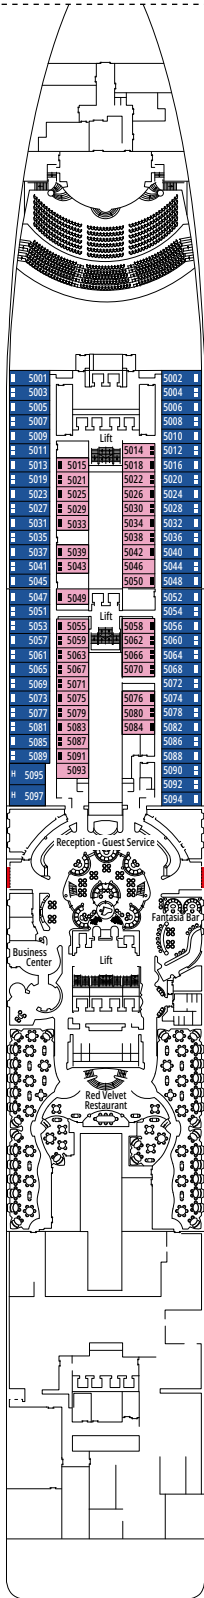

MSC FANTASIA

PLAN DU NAVIRE

PLAN DU NAVIRE & HÉBERGEMENT

1 637 CABINES
4 363 HÔTES

SUITE DELUXE MSC YACHT CLUB

LÉGENDE

▲	Canapé-lit
◆	Canapé-lit double
■	3 ^e lit-Pullman
■ ■	3 ^e et 4 ^e lits-Pullman
↔	Cabines communicantes
H	Cabines pour personne handicapée ou à mobilité réduite
B	Cabines avec baignoire
⦿	Cabines avec vue obstruée
◻	Cabines avec fenêtre panoramique scellée
★	Cabines avec balcon Juliette (espace très restreint)
▨	Balcon avec vue latérale ou ombre
▩	Balcon avec balustrade en métal
▩	Balcon avec balustrade moitié en métal - moitié en verre

CATÉGORIES DE CABINES

Catégorie	Code	Nombre de Cabines
Suite Exécutive & Familiale MSC Yacht Club avec balcon	YCT	16
Suite Exécutive & Familiale MSC Yacht Club°	YC2	12
Grande Suite MSC Yacht Club	YCP	15-16
Suite Deluxe MSC Yacht Club	YC1	15-16
Grande Suite Aurea	SX	9-11
Suite Premium Aurea	SL1	10-12
Suite Premium Aurea avec fenêtre scellée°	SLS	9-11
Suite Junior Aurea avec fenêtre scellée°	SRS	10-11
Balcon Aurea	BA	11-13
Balcon Premium	BL3	12-13
Balcon Premium	BL2	10-11
Balcon Premium	BL1	8-9
Balcon Deluxe Vue Partielle	BP	8-13
Vue Mer Premium	OL3	13
Vue Mer Premium	OL2	8
Vue Mer Premium	OL1	5
Intérieure Deluxe	IR2	10-13
Intérieure Deluxe	IR1	5-9

°Fenêtre panoramique scellée.

- Nos navires offrent la possibilité de combiner 2 ou 3 cabines communicantes.
- Toutes les cabines ont un lit double convertible en deux lits simples.
- 3^e lit possible dans toutes les catégories sauf OL3 et SRS.
- 4^e lit possible dans toutes les catégories sauf OL3, SRS, SL1, SX, YC1, YCP, YC2 et YCT.

RED VELVET RESTAURANT

CASINÒ DELLE PALME

PONT 4
MAGICO

PONT 5
FANTASIA

PONT 6
MAGNIFICO

PONT 7
SUBLIME

PONT 8
FAVOLA

PIAZZA SAN GIORGIO