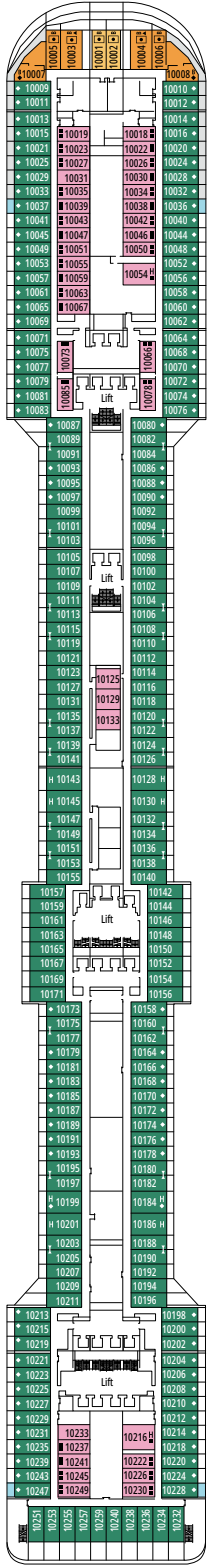

PONT 10
SOGNO