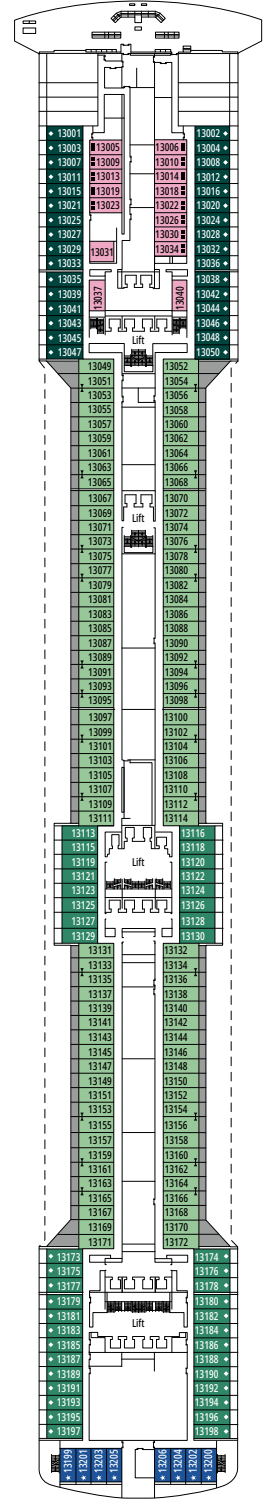

MSC FANTASIA

PLAN DU NAVIRE

PLAN DU NAVIRE & HÉBERGEMENT

1 637 CABINES
4 363 HÔTES

SUITE DELUXE MSC YACHT CLUB

LÉGENDE

▲	Canapé-lit
◆	Canapé-lit double
■	3 ^e lit-Pullman
■ ■	3 ^e et 4 ^e lits-Pullman
↔	Cabines communicantes
H	Cabines pour personne handicapée ou à mobilité réduite
B	Cabines avec baignoire
⦿	Cabines avec vue obstruée
◻	Cabines avec fenêtre panoramique scellée
★	Cabines avec balcon Juliette (espace très restreint)
▨	Balcon avec vue latérale ou ombre
▩	Balcon avec balustrade en métal
▩	Balcon avec balustrade moitié en métal - moitié en verre

CATÉGORIES DE CABINES

Catégorie	Code	Nombre de Cabines
Suite Exécutive & Familiale MSC Yacht Club avec balcon	YCT	16
Suite Exécutive & Familiale MSC Yacht Club°	YC2	12
Grande Suite MSC Yacht Club	YCP	15-16
Suite Deluxe MSC Yacht Club	YC1	15-16
Grande Suite Aurea	SX	9-11
Suite Premium Aurea	SL1	10-12
Suite Premium Aurea avec fenêtre scellée°	SLS	9-11
Suite Junior Aurea avec fenêtre scellée°	SRS	10-11
Balcon Aurea	BA	11-13
Balcon Premium	BL3	12-13
Balcon Premium	BL2	10-11
Balcon Premium	BL1	8-9
Balcon Deluxe Vue Partielle	BP	8-13
Vue Mer Premium	OL3	13
Vue Mer Premium	OL2	8
Vue Mer Premium	OL1	5
Intérieure Deluxe	IR2	10-13
Intérieure Deluxe	IR1	5-9

MANHATTAN BAR

PONT 9
RADIOSEO

PONT 10
SOGNO

PONT 11
MERAVIGLIA

PONT 12
INCANTO

PONT 13
ARCOBALENO

CINEMA 4D

MSC YACHT CLUB - CONCIERGE

PONT 14
MIRAGGIO

PONT 15
SPLENDIDO

PONT 16
AURORA

PONT 18
SUN DECK