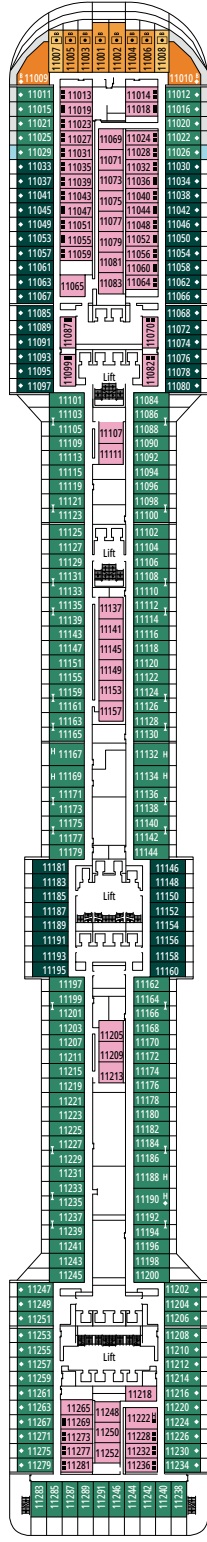

MSC FANTASIA

PLAN DU NAVIRE

PLAN DU NAVIRE & HÉBERGEMENT

1 637 CABINES
4 363 HÔTES

SUITE DELUXE MSC YACHT CLUB

LÉGENDE

▲	Canapé-lit
◆	Canapé-lit double
■	3 ^e lit-Pullman
■ ■	3 ^e et 4 ^e lits-Pullman
↔	Cabines communicantes
H	Cabines pour personne handicapée ou à mobilité réduite
B	Cabines avec baignoire
⦿	Cabines avec vue obstruée
◻	Cabines avec fenêtre panoramique scellée
★	Cabines avec balcon Juliette (espace très restreint)
▨	Balcon avec vue latérale ou ombre
▩	Balcon avec balustrade en métal
▩	Balcon avec balustrade moitié en métal - moitié en verre

CATÉGORIES DE CABINES

Catégorie	Code	Nombre de Cabines
Suite Exécutive & Familiale MSC Yacht Club avec balcon	YCT	16
Suite Exécutive & Familiale MSC Yacht Club°	YC2	12
Grande Suite MSC Yacht Club	YCP	15-16
Suite Deluxe MSC Yacht Club	YC1	15-16
Grande Suite Aurea	SX	9-11
Suite Premium Aurea	SL1	10-12
Suite Premium Aurea avec fenêtre scellée°	SLS	9-11
Suite Junior Aurea avec fenêtre scellée°	SRS	10-11
Balcon Aurea	BA	11-13
Balcon Premium	BL3	12-13
Balcon Premium	BL2	10-11
Balcon Premium	BL1	8-9
Balcon Deluxe Vue Partielle	BP	8-13
Vue Mer Premium	OL3	13
Vue Mer Premium	OL2	8
Vue Mer Premium	OL1	5
Intérieure Deluxe	IR2	10-13
Intérieure Deluxe	IR1	5-9

RED VELVET RESTAURANT

CASINÒ DELLE PALME

PONT 4
MAGICO

PONT 5
FANTASIA

PONT 6
MAGNIFICO

PONT 7
SUBLIME

PONT 8
FAVOLA

PIAZZA SAN GIORGIO

MANHATTAN BAR

PONT 9
RADIOSEO

PONT 10
SOGNO

PONT 11
MERAVIGLIA

PONT 12
INCANTO

PONT 13
ARCOBALENO

CINEMA 4D

MSC YACHT CLUB - CONCIERGE