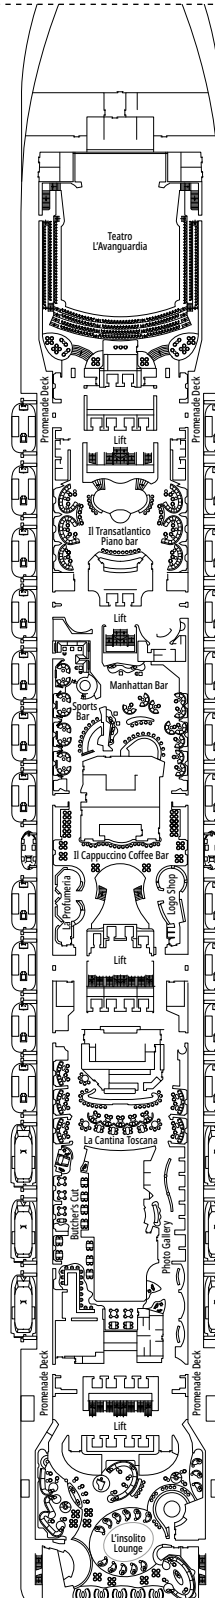

MSC FANTASIA

PLAN DU NAVIRE

PLAN DU NAVIRE & HÉBERGEMENT

1 637 CABINES
4 363 HÔTES

SUITE DELUXE MSC YACHT CLUB

LÉGENDE

▲	Canapé-lit
◆	Canapé-lit double
■	3 ^e lit-Pullman
■ ■	3 ^e et 4 ^e lits-Pullman
↔	Cabines communicantes
H	Cabines pour personne handicapée ou à mobilité réduite
B	Cabines avec baignoire
⦿	Cabines avec vue obstruée
◻	Cabines avec fenêtre panoramique scellée
★	Cabines avec balcon Juliette (espace très restreint)
▨	Balcon avec vue latérale ou ombre
▩	Balcon avec balustrade en métal
▩	Balcon avec balustrade moitié en métal - moitié en verre

CATÉGORIES DE CABINES

Catégorie	Code	Nombre de Cabines
Suite Exécutive & Familiale MSC Yacht Club avec balcon	YCT	16
Suite Exécutive & Familiale MSC Yacht Club°	YC2	12
Grande Suite MSC Yacht Club	YCP	15-16
Suite Deluxe MSC Yacht Club	YC1	15-16
Grande Suite Aurea	SX	9-11
Suite Premium Aurea	SL1	10-12
Suite Premium Aurea avec fenêtre scellée°	SLS	9-11
Suite Junior Aurea avec fenêtre scellée°	SRS	10-11
Balcon Aurea	BA	11-13
Balcon Premium	BL3	12-13
Balcon Premium	BL2	10-11
Balcon Premium	BL1	8-9
Balcon Deluxe Vue Partielle	BP	8-13
Vue Mer Premium	OL3	13
Vue Mer Premium	OL2	8
Vue Mer Premium	OL1	5
Intérieure Deluxe	IR2	10-13
Intérieure Deluxe	IR1	5-9

°Fenêtre panoramique scellée.

- Nos navires offrent la possibilité de combiner 2 ou 3 cabines communicantes.
- Toutes les cabines ont un lit double convertible en deux lits simples.
- 3^e lit possible dans toutes les catégories sauf OL3 et SRS.
- 4^e lit possible dans toutes les catégories sauf OL3, SRS, SL1, SX, YC1, YCP, YC2 et YCT.

RED VELVET RESTAURANT

CASINÒ DELLE PALME

PONT 4
MAGICO

PONT 5
FANTASIA

PONT 6
MAGNIFICO

PONT 7
SUBLIME

PONT 8
FAVOLA

PIAZZA SAN GIORGIO