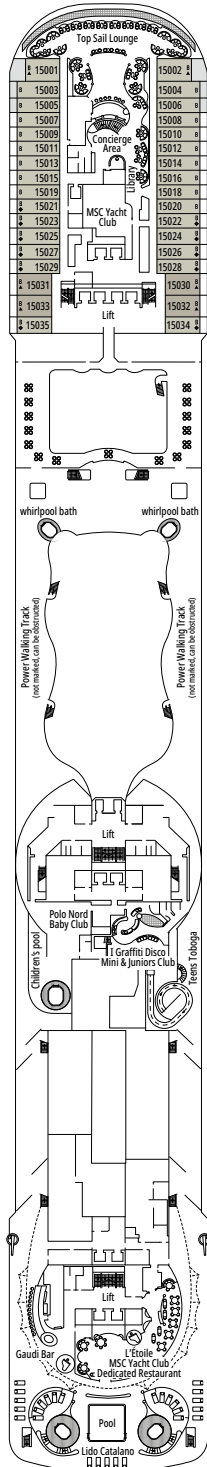

MSC FANTASIA

PLAN DU NAVIRE

PLAN DU NAVIRE & HÉBERGEMENT

1 637 CABINES
4 363 HÔTES

SUITE DELUXE MSC YACHT CLUB

LÉGENDE

▲	Canapé-lit
◆	Canapé-lit double
■	3 ^e lit-Pullman
■ ■	3 ^e et 4 ^e lits-Pullman
↔	Cabines communicantes
H	Cabines pour personne handicapée ou à mobilité réduite
B	Cabines avec baignoire
⦿	Cabines avec vue obstruée
◻	Cabines avec fenêtre panoramique scellée
★	Cabines avec balcon Juliette (espace très restreint)
▨	Balcon avec vue latérale ou ombre
▩	Balcon avec balustrade en métal
▩	Balcon avec balustrade moitié en métal - moitié en verre

RED VELVET RESTAURANT

CASINÒ DELLE PALME

PONT 4
MAGICO

PONT 5
FANTASIA

PONT 6
MAGNIFICO

PONT 7
SUBLIME

PONT 8
FAVOLA

PIAZZA SAN GIORGIO

MANHATTAN BAR

PONT 9
RADIOSEO

PONT 10
SOGNO

PONT 11
MERAVIGLIA

PONT 12
INCANTO

PONT 13
ARCOBALENO

CINEMA 4D

MSC YACHT CLUB - CONCIERGE

PONT 14
MIRAGGIO

PONT 15
SPLENDIDO

PONT 16
AURORA

PONT 18
SUN DECK