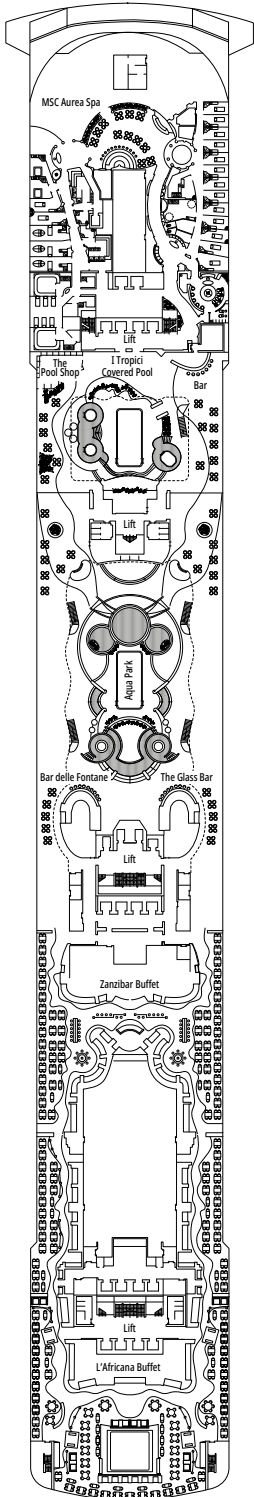

MSC FANTASIA

PLAN DU NAVIRE

PLAN DU NAVIRE & HÉBERGEMENT

1 637 CABINES
4 363 HÔTES

SUITE DELUXE MSC YACHT CLUB

LÉGENDE

▲	Canapé-lit
◆	Canapé-lit double
■	3 ^e lit-Pullman
■ ■	3 ^e et 4 ^e lits-Pullman
↔	Cabines communicantes
H	Cabines pour personne handicapée ou à mobilité réduite
B	Cabines avec baignoire
⦿	Cabines avec vue obstruée
◻	Cabines avec fenêtre panoramique scellée
★	Cabines avec balcon Juliette (espace très restreint)
▨	Balcon avec vue latérale ou ombre
▩	Balcon avec balustrade en métal
▩	Balcon avec balustrade moitié en métal - moitié en verre

CATÉGORIES DE CABINES

Catégorie	Code	Nombre de Cabines
Suite Exécutive & Familiale MSC Yacht Club avec balcon	YCT	16
Suite Exécutive & Familiale MSC Yacht Club°	YC2	12
Grande Suite MSC Yacht Club	YCP	15-16
Suite Deluxe MSC Yacht Club	YC1	15-16
Grande Suite Aurea	SX	9-11
Suite Premium Aurea	SL1	10-12
Suite Premium Aurea avec fenêtre scellée°	SLS	9-11
Suite Junior Aurea avec fenêtre scellée°	SRS	10-11
Balcon Aurea	BA	11-13
Balcon Premium	BL3	12-13
Balcon Premium	BL2	10-11
Balcon Premium	BL1	8-9
Balcon Deluxe Vue Partielle	BP	8-13
Vue Mer Premium	OL3	13
Vue Mer Premium	OL2	8
Vue Mer Premium	OL1	5
Intérieure Deluxe	IR2	10-13
Intérieure Deluxe	IR1	5-9

MANHATTAN BAR

PONT 9
RADIOSEO

PONT 10
SOGNO

PONT 11
MERAVIGLIA

PONT 12
INCANTO

PONT 13
ARCOBALENO

CINEMA 4D

MSC YACHT CLUB - CONCIERGE

PONT 14
MIRAGGIO

PONT 15
SPLENDIDO

PONT 16
AURORA

PONT 18
SUN DECK