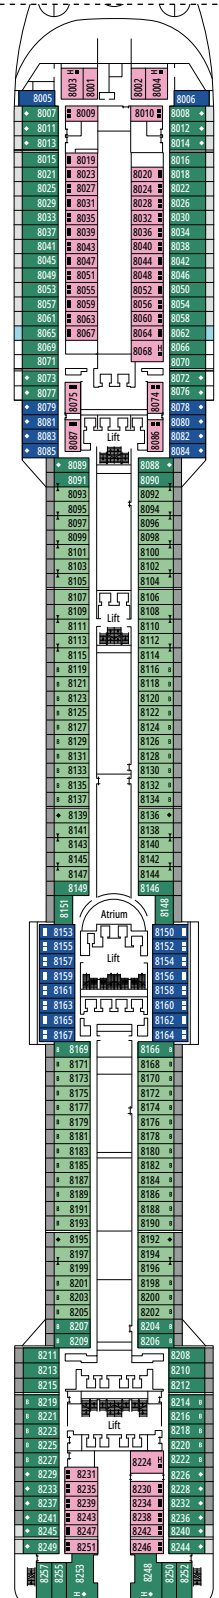

MSC FANTASIA

PLAN DU NAVIRE

PLAN DU NAVIRE & HÉBERGEMENT

1 637 CABINES
4 363 HÔTES

SUITE DELUXE MSC YACHT CLUB

LÉGENDE

▲	Canapé-lit
◆	Canapé-lit double
■	3 ^e lit-Pullman
■ ■	3 ^e et 4 ^e lits-Pullman
↔	Cabines communicantes
H	Cabines pour personne handicapée ou à mobilité réduite
B	Cabines avec baignoire
⦿	Cabines avec vue obstruée
◻	Cabines avec fenêtre panoramique scellée
★	Cabines avec balcon Juliette (espace très restreint)
▨	Balcon avec vue latérale ou ombre
▩	Balcon avec balustrade en métal
▩	Balcon avec balustrade moitié en métal - moitié en verre

CATÉGORIES DE CABINES

Catégorie	Code	Nombre de Cabines
Suite Exécutive & Familiale MSC Yacht Club avec balcon	YCT	16
Suite Exécutive & Familiale MSC Yacht Club°	YC2	12
Grande Suite MSC Yacht Club	YCP	15-16
Suite Deluxe MSC Yacht Club	YC1	15-16
Grande Suite Aurea	SX	9-11
Suite Premium Aurea	SL1	10-12
Suite Premium Aurea avec fenêtre scellée°	SLS	9-11
Suite Junior Aurea avec fenêtre scellée°	SRS	10-11
Balcon Aurea	BA	11-13
Balcon Premium	BL3	12-13
Balcon Premium	BL2	10-11
Balcon Premium	BL1	8-9
Balcon Deluxe Vue Partielle	BP	8-13
Vue Mer Premium	OL3	13
Vue Mer Premium	OL2	8
Vue Mer Premium	OL1	5
Intérieure Deluxe	IR2	10-13
Intérieure Deluxe	IR1	5-9

°Fenêtre panoramique scellée.

- Nos navires offrent la possibilité de combiner 2 ou 3 cabines communicantes.
- Toutes les cabines ont un lit double convertible en deux lits simples.
- 3^e lit possible dans toutes les catégories sauf OL3 et SRS.
- 4^e lit possible dans toutes les catégories sauf OL3, SRS, SL1, SX, YC1, YCP, YC2 et YCT.

RED VELVET RESTAURANT

CASINÒ DELLE PALME

PONT 4
MAGICO

PONT 5
FANTASIA

PONT 6
MAGNIFICO

PONT 7
SUBLIME

PONT 8
FAVOLA

PIAZZA SAN GIORGIO