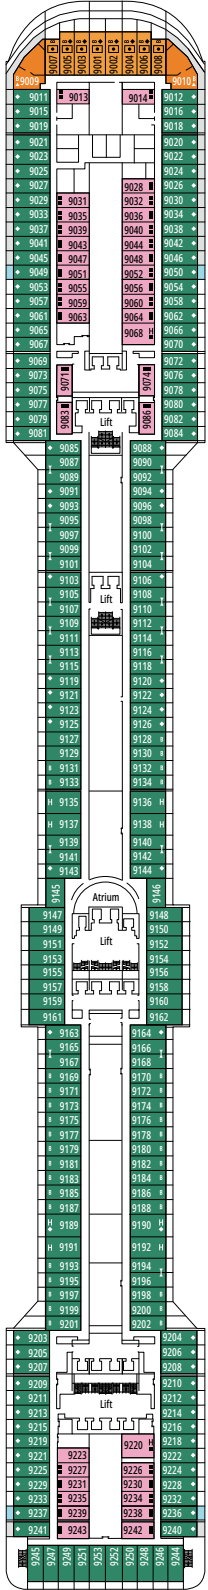

PONT 9
RADIOSEO