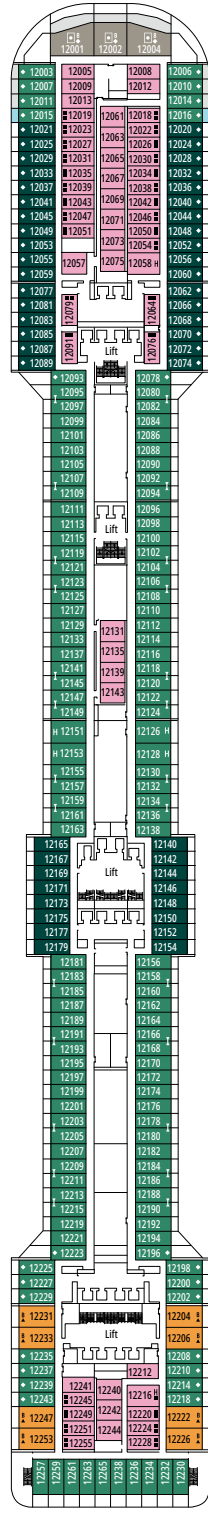

MSC FANTASIA

PLAN DU NAVIRE

PLAN DU NAVIRE & HÉBERGEMENT

1 637 CABINES
4 363 HÔTES

SUITE DELUXE MSC YACHT CLUB

LÉGENDE

▲	Canapé-lit
◆	Canapé-lit double
■	3 ^e lit-Pullman
■ ■	3 ^e et 4 ^e lits-Pullman
↔	Cabines communicantes
H	Cabines pour personne handicapée ou à mobilité réduite
B	Cabines avec baignoire
⦿	Cabines avec vue obstruée
◻	Cabines avec fenêtre panoramique scellée
★	Cabines avec balcon Juliette (espace très restreint)
▨	Balcon avec vue latérale ou ombre
▩	Balcon avec balustrade en métal
▩	Balcon avec balustrade moitié en métal - moitié en verre

CATÉGORIES DE CABINES

Catégorie	Code	Nombre de Cabines
Suite Exécutive & Familiale MSC Yacht Club avec balcon	YCT	16
Suite Exécutive & Familiale MSC Yacht Club°	YC2	12
Grande Suite MSC Yacht Club	YCP	15-16
Suite Deluxe MSC Yacht Club	YC1	15-16
Grande Suite Aurea	SX	9-11
Suite Premium Aurea	SL1	10-12
Suite Premium Aurea avec fenêtre scellée°	SLS	9-11
Suite Junior Aurea avec fenêtre scellée°	SRS	10-11
Balcon Aurea	BA	11-13
Balcon Premium	BL3	12-13
Balcon Premium	BL2	10-11
Balcon Premium	BL1	8-9
Balcon Deluxe Vue Partielle	BP	8-13
Vue Mer Premium	OL3	13
Vue Mer Premium	OL2	8
Vue Mer Premium	OL1	5
Intérieure Deluxe	IR2	10-13
Intérieure Deluxe	IR1	5-9

MANHATTAN BAR

PONT 9
RADIOSEO

PONT 10
SOGNO

PONT 11
MERAVIGLIA

PONT 12
INCANTO

PONT 13
ARCOBALENO

CINEMA 4D

MSC YACHT CLUB - CONCIERGE

PONT 14
MIRAGGIO

PONT 15
SPLENDIDO

PONT 16
AURORA

PONT 18
SUN DECK