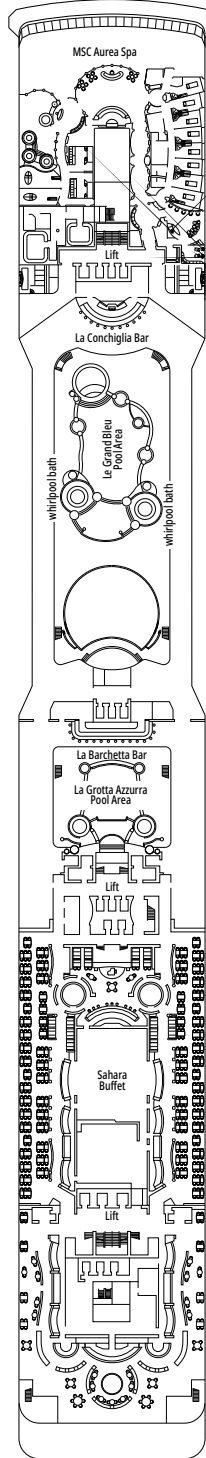

MSC MAGNIFICA

PLAN DU NAVIRE

PLAN DU NAVIRE & HÉBERGEMENT

1 259 CABINES
3 223 HÔTES

RECEPTION-GUEST SERVICE

LÉGENDE

▲	Canapé-lit
◆	Canapé-lit double
■	3 ^e lit-Pullman
■ ■	3 ^e et 4 ^e lits-Pullman
↔	Cabines communicantes
H	Cabines pour personne handicapée ou à mobilité réduite
B	Cabines avec baignoire
BS	Cabines avec baignoire et douche
⊙	Cabines avec vue partielle
⊙	Terrasse avec bain à remous
□	Balcon avec balustrade en métal
□	Balcon avec balustrade moitié en métal - moitié en verre
□	Balcon avec vue latérale ou ombre

CATÉGORIES DE CABINES

Suite Exécutive & Familiale MSC Yacht Club avec balcon*	YC3	15
Suite Royale MSC Yacht Club*	YCT	14
Grande Suite MSC Yacht Club Deux Chambres*	YCL	12-14
Suite Deluxe MSC Yacht Club*	YC1	14-15
Suite Intérieure MSC Yacht Club*	YIN	12
Suite Premium Aurea**	SL2	15
Suite Premium Aurea**	SL1	14
Suite Junior Aurea	SR1	9-12
Balcon Aurea	BA	10-11
Balcon Premium	BL1	8-9
Balcon Deluxe	BR2	10-15
Balcon Deluxe	BR1	9
Balcon Junior	BM2	10-14
Balcon Junior	BM1	8-9
Balcon Deluxe Vue Partielle	BP	12
Vue Mer Deluxe	OR1	5-12
Vue Mer Deluxe Vue Partielle	OO	8
Intérieure Junior	IM2	11-12
Intérieure Junior	IM1	5-10

*Disponible à partir de l'été 2026

**Disponible jusqu'à l'été 2026

- Nos navires offrent la possibilité de combiner 2 ou 3 cabines communicantes.
- Toutes les cabines possèdent un lit double convertible en deux lits simples, sauf pour les cabines handicapées et à mobilité réduite (H).
- 3^e lit possible dans toutes les catégories sauf BM1 et BM2.
- 4^e lit possible dans toutes les catégories sauf BM1, BM2 et BR1.
- 5^e lit possible en catégorie SR1.

PONT 10
RICCIONE

LA GROTTA AZZURRA

DISPONIBILE JUSQU'À L'HIVER 2025-2026

PONT 11
ISCHIA

PONT 12
PORTO VENERE

PONT 13
PORTO CERVO

PONT 14
POSITANO

PONT 15
CAPRI