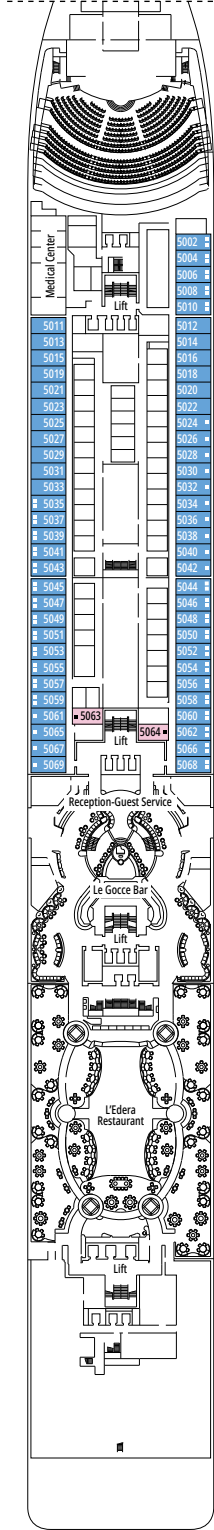

MSC MAGNIFICA

PLAN DU NAVIRE

PLAN DU NAVIRE & HÉBERGEMENT

1 259 CABINES
3 223 HÔTES

RECEPTION-GUEST SERVICE

LÉGENDE

▲	Canapé-lit
◆	Canapé-lit double
■	3 ^e lit-Pullman
■ ■	3 ^e et 4 ^e lits-Pullman
↔	Cabines communicantes
H	Cabines pour personne handicapée ou à mobilité réduite
B	Cabines avec baignoire
BS	Cabines avec baignoire et douche
⊙	Cabines avec vue partielle
⊙	Terrasse avec bain à remous
□	Balcon avec balustrade en métal
□	Balcon avec balustrade moitié en métal - moitié en verre
□	Balcon avec vue latérale ou ombre

CATÉGORIES DE CABINES

Suite Exécutive & Familiale MSC Yacht Club avec balcon*	YC3	15
Suite Royale MSC Yacht Club*	YCT	14
Grande Suite MSC Yacht Club Deux Chambres*	YCL	12-14
Suite Deluxe MSC Yacht Club*	YC1	14-15
Suite Intérieure MSC Yacht Club*	YIN	12
Suite Premium Aurea**	SL2	15
Suite Premium Aurea**	SL1	14
Suite Junior Aurea	SR1	9-12
Balcon Aurea	BA	10-11
Balcon Premium	BL1	8-9
Balcon Deluxe	BR2	10-15
Balcon Deluxe	BR1	9
Balcon Junior	BM2	10-14
Balcon Junior	BM1	8-9
Balcon Deluxe Vue Partielle	BP	12
Vue Mer Deluxe	OR1	5-12
Vue Mer Deluxe Vue Partielle	OO	8
Intérieure Junior	IM2	11-12
Intérieure Junior	IM1	5-10

*Disponible à partir de l'été 2026

**Disponible jusqu'à l'été 2026

- Nos navires offrent la possibilité de combiner 2 ou 3 cabines communicantes.
- Toutes les cabines possèdent un lit double convertible en deux lits simples, sauf pour les cabines handicapées et à mobilité réduite (H).
- 3^e lit possible dans toutes les catégories sauf BM1 et BM2.
- 4^e lit possible dans toutes les catégories sauf BM1, BM2 et BR1.
- 5^e lit possible en catégorie SR1.

QUATTRO VENTI RESTAURANT

L'OLIMPIADE

DISPONIBILE JUSQU'À L'HIVER 2025-2026

PONT 5
SORRENTO

PONT 6
PORTOFINO

PONT 7
AMALFI

PONT 8
CAMOGLI

PONT 9
PANAREA