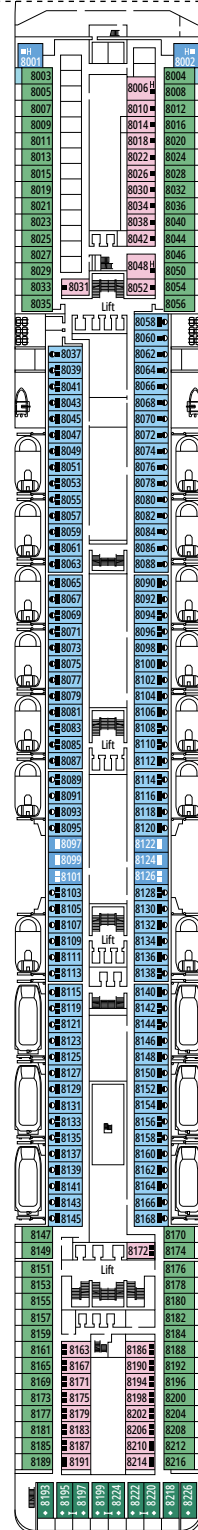

MSC MAGNIFICA

PLAN DU NAVIRE

PLAN DU NAVIRE & HÉBERGEMENT

1 259 CABINES
3 223 HÔTES

RECEPTION-GUEST SERVICE

LÉGENDE

▲	Canapé-lit
◆	Canapé-lit double
■	3 ^e lit-Pullman
■ ■	3 ^e et 4 ^e lits-Pullman
↔	Cabines communicantes
H	Cabines pour personne handicapée ou à mobilité réduite
B	Cabines avec baignoire
BS	Cabines avec baignoire et douche
⊙	Cabines avec vue partielle
⊙	Terrasse avec bain à remous
□	Balcon avec balustrade en métal
□	Balcon avec balustrade moitié en métal - moitié en verre
□	Balcon avec vue latérale ou ombre

CATÉGORIES DE CABINES

Suite Exécutive & Familiale MSC Yacht Club avec balcon*	YC3	15
Suite Royale MSC Yacht Club*	YCT	14
Grande Suite MSC Yacht Club Deux Chambres*	YCL	12-14
Suite Deluxe MSC Yacht Club*	YC1	14-15
Suite Intérieure MSC Yacht Club*	YIN	12
Suite Premium Aurea**	SL2	15
Suite Premium Aurea**	SL1	14
Suite Junior Aurea	SR1	9-12
Balcon Aurea	BA	10-11
Balcon Premium	BL1	8-9
Balcon Deluxe	BR2	10-15
Balcon Deluxe	BR1	9
Balcon Junior	BM2	10-14
Balcon Junior	BM1	8-9
Balcon Deluxe Vue Partielle	BP	12
Vue Mer Deluxe	OR1	5-12
Vue Mer Deluxe Vue Partielle	OO	8
Intérieure Junior	IM2	11-12
Intérieure Junior	IM1	5-10

*Disponible à partir de l'été 2026

**Disponible jusqu'à l'été 2026

- Nos navires offrent la possibilité de combiner 2 ou 3 cabines communicantes.
- Toutes les cabines possèdent un lit double convertible en deux lits simples, sauf pour les cabines handicapées et à mobilité réduite (H).
- 3^e lit possible dans toutes les catégories sauf BM1 et BM2.
- 4^e lit possible dans toutes les catégories sauf BM1, BM2 et BR1.
- 5^e lit possible en catégorie SR1.

QUATTRO VENTI RESTAURANT

L'OLIMPIADE

DISPONIBILE JUSQU'À L'HIVER 2025-2026

PONT 5
SORRENTO

PONT 6
PORTOFINO

PONT 7
AMALFI

PONT 8
CAMOGLI

PONT 9
PANAREA