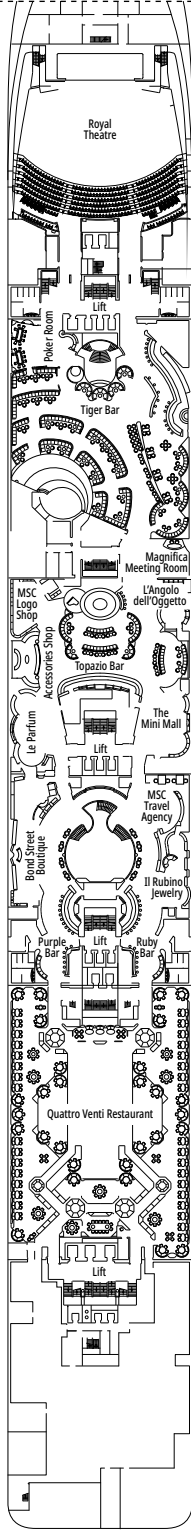

MSC MAGNIFICA

PLAN DU NAVIRE

PLAN DU NAVIRE & HÉBERGEMENT

1 259 CABINES
3 223 HÔTES

RECEPTION-GUEST SERVICE

LÉGENDE

▲	Canapé-lit
◆	Canapé-lit double
■	3 ^e lit-Pullman
■ ■	3 ^e et 4 ^e lits-Pullman
↔	Cabines communicantes
H	Cabines pour personne handicapée ou à mobilité réduite
B	Cabines avec baignoire
BS	Cabines avec baignoire et douche
⊙	Cabines avec vue partielle
⊙	Terrasse avec bain à remous
□	Balcon avec balustrade en métal
□	Balcon avec balustrade moitié en métal - moitié en verre
□	Balcon avec vue latérale ou ombre

CATÉGORIES DE CABINES

Suite Exécutive & Familiale MSC Yacht Club avec balcon*	YC3	15
Suite Royale MSC Yacht Club*	YCT	14
Grande Suite MSC Yacht Club Deux Chambres*	YCL	12-14
Suite Deluxe MSC Yacht Club*	YC1	14-15
Suite Intérieure MSC Yacht Club*	YIN	12
Suite Premium Aurea**	SL2	15
Suite Premium Aurea**	SL1	14
Suite Junior Aurea	SR1	9-12
Balcon Aurea	BA	10-11
Balcon Premium	BL1	8-9
Balcon Deluxe	BR2	10-15
Balcon Deluxe	BR1	9
Balcon Junior	BM2	10-14
Balcon Junior	BM1	8-9
Balcon Deluxe Vue Partielle	BP	12
Vue Mer Deluxe	OR1	5-12
Vue Mer Deluxe Vue Partielle	OO	8
Intérieure Junior	IM2	11-12
Intérieure Junior	IM1	5-10

*Disponible à partir de l'été 2026

**Disponible jusqu'à l'été 2026

- Nos navires offrent la possibilité de combiner 2 ou 3 cabines communicantes.
- Toutes les cabines possèdent un lit double convertible en deux lits simples, sauf pour les cabines handicapées et à mobilité réduite (H).
- 3^e lit possible dans toutes les catégories sauf BM1 et BM2.
- 4^e lit possible dans toutes les catégories sauf BM1, BM2 et BR1.
- 5^e lit possible en catégorie SR1.

QUATTRO VENTI RESTAURANT

L'OLIMPIADE

DISPONIBILE JUSQU'À L'HIVER 2025-2026

PONT 5
SORRENTO

PONT 6
PORTOFINO

PONT 7
AMALFI

PONT 8
CAMOGLI

PONT 9
PANAREA