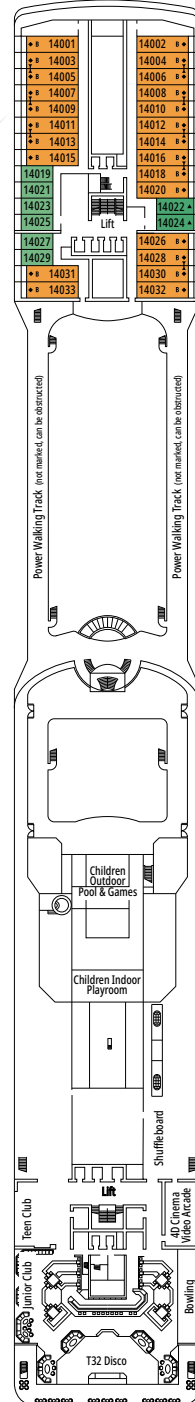

MSC MAGNIFICA

PLAN DU NAVIRE

PLAN DU NAVIRE & HÉBERGEMENT

1 259 CABINES
3 223 HÔTES

RECEPTION-GUEST SERVICE

LÉGENDE

▲	Canapé-lit
◆	Canapé-lit double
■	3 ^e lit-Pullman
■ ■	3 ^e et 4 ^e lits-Pullman
↔	Cabines communicantes
H	Cabines pour personne handicapée ou à mobilité réduite
B	Cabines avec baignoire
BS	Cabines avec baignoire et douche
⊙	Cabines avec vue partielle
⊙	Terrasse avec bain à remous
□	Balcon avec balustrade en métal
□	Balcon avec balustrade moitié en métal - moitié en verre
□	Balcon avec vue latérale ou ombre

CATÉGORIES DE CABINES

Suite Exécutive & Familiale MSC Yacht Club avec balcon*	YC3	15
Suite Royale MSC Yacht Club*	YCT	14
Grande Suite MSC Yacht Club Deux Chambres*	YCL	12-14
Suite Deluxe MSC Yacht Club*	YC1	14-15
Suite Intérieure MSC Yacht Club*	YIN	12
Suite Premium Aurea**	SL2	15
Suite Premium Aurea**	SL1	14
Suite Junior Aurea	SR1	9-12
Balcon Aurea	BA	10-11
Balcon Premium	BL1	8-9
Balcon Deluxe	BR2	10-15
Balcon Deluxe	BR1	9
Balcon Junior	BM2	10-14
Balcon Junior	BM1	8-9
Balcon Deluxe Vue Partielle	BP	12
Vue Mer Deluxe	OR1	5-12
Vue Mer Deluxe Vue Partielle	OO	8
Intérieure Junior	IM2	11-12
Intérieure Junior	IM1	5-10

*Disponible à partir de l'été 2026

**Disponible jusqu'à l'été 2026

- Nos navires offrent la possibilité de combiner 2 ou 3 cabines communicantes.
- Toutes les cabines possèdent un lit double convertible en deux lits simples, sauf pour les cabines handicapées et à mobilité réduite (H).
- 3^e lit possible dans toutes les catégories sauf BM1 et BM2.
- 4^e lit possible dans toutes les catégories sauf BM1, BM2 et BR1.
- 5^e lit possible en catégorie SR1.

PONT 10
RICCIONE

LA GROTTA AZZURRA

DISPONIBILE JUSQU'À L'HIVER 2025-2026

PONT 11
ISCHIA

PONT 12
PORTO VENERE

PONT 13
PORTO CERVO

PONT 14
POSITANO

PONT 15
CAPRI