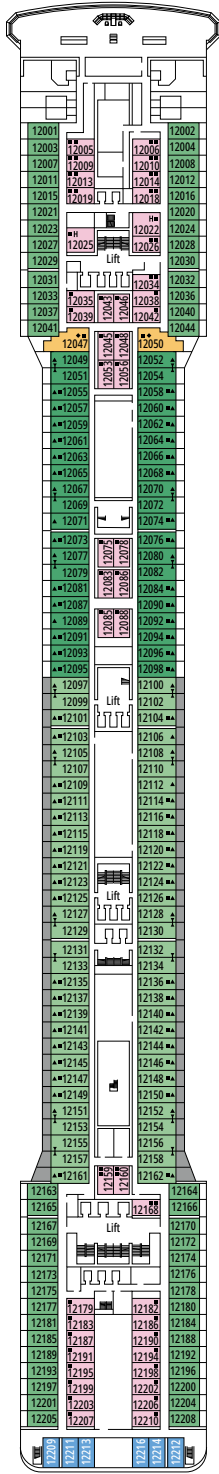

MSC MAGNIFICA

PLAN DU NAVIRE

PLAN DU NAVIRE & HÉBERGEMENT

1 259 CABINES
3 223 HÔTES

RECEPTION-GUEST SERVICE

LÉGENDE

▲	Canapé-lit
◆	Canapé-lit double
■	3 ^e lit-Pullman
■ ■	3 ^e et 4 ^e lits-Pullman
↔	Cabines communicantes
H	Cabines pour personne handicapée ou à mobilité réduite
B	Cabines avec baignoire
BS	Cabines avec baignoire et douche
⊙	Cabines avec vue partielle
⊙	Terrasse avec bain à remous
□	Balcon avec balustrade en métal
□	Balcon avec balustrade moitié en métal - moitié en verre
□	Balcon avec vue latérale ou ombre

CATÉGORIES DE CABINES

Suite Exécutive & Familiale MSC Yacht Club avec balcon*	YC3	15
Suite Royale MSC Yacht Club*	YCT	14
Grande Suite MSC Yacht Club Deux Chambres*	YCL	12-14
Suite Deluxe MSC Yacht Club*	YC1	14-15
Suite Intérieure MSC Yacht Club*	YIN	12
Suite Premium Aurea**	SL2	15
Suite Premium Aurea**	SL1	14
Suite Junior Aurea	SR1	9-12
Balcon Aurea	BA	10-11
Balcon Premium	BL1	8-9
Balcon Deluxe	BR2	10-15
Balcon Deluxe	BR1	9
Balcon Junior	BM2	10-14
Balcon Junior	BM1	8-9
Balcon Deluxe Vue Partielle	BP	12
Vue Mer Deluxe	OR1	5-12
Vue Mer Deluxe Vue Partielle	OO	8
Intérieure Junior	IM2	11-12
Intérieure Junior	IM1	5-10

*Disponible à partir de l'été 2026

**Disponible jusqu'à l'été 2026

- Nos navires offrent la possibilité de combiner 2 ou 3 cabines communicantes.
- Toutes les cabines possèdent un lit double convertible en deux lits simples, sauf pour les cabines handicapées et à mobilité réduite (H).
- 3^e lit possible dans toutes les catégories sauf BM1 et BM2.
- 4^e lit possible dans toutes les catégories sauf BM1, BM2 et BR1.
- 5^e lit possible en catégorie SR1.

PONT 10
RICCIONE

LA GROTTA AZZURRA

DISPONIBILE JUSQU'À L'HIVER 2025-2026

PONT 11
ISCHIA

PONT 12
PORTO VENERE

PONT 13
PORTO CERVO

PONT 14
POSITANO

PONT 15
CAPRI