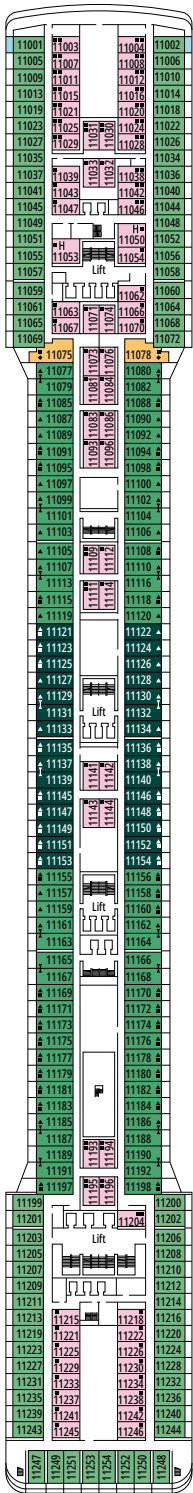

DISPONIBILE JUSQU'À L'HIVER 2025-2026

PONT 11
ISCHIA