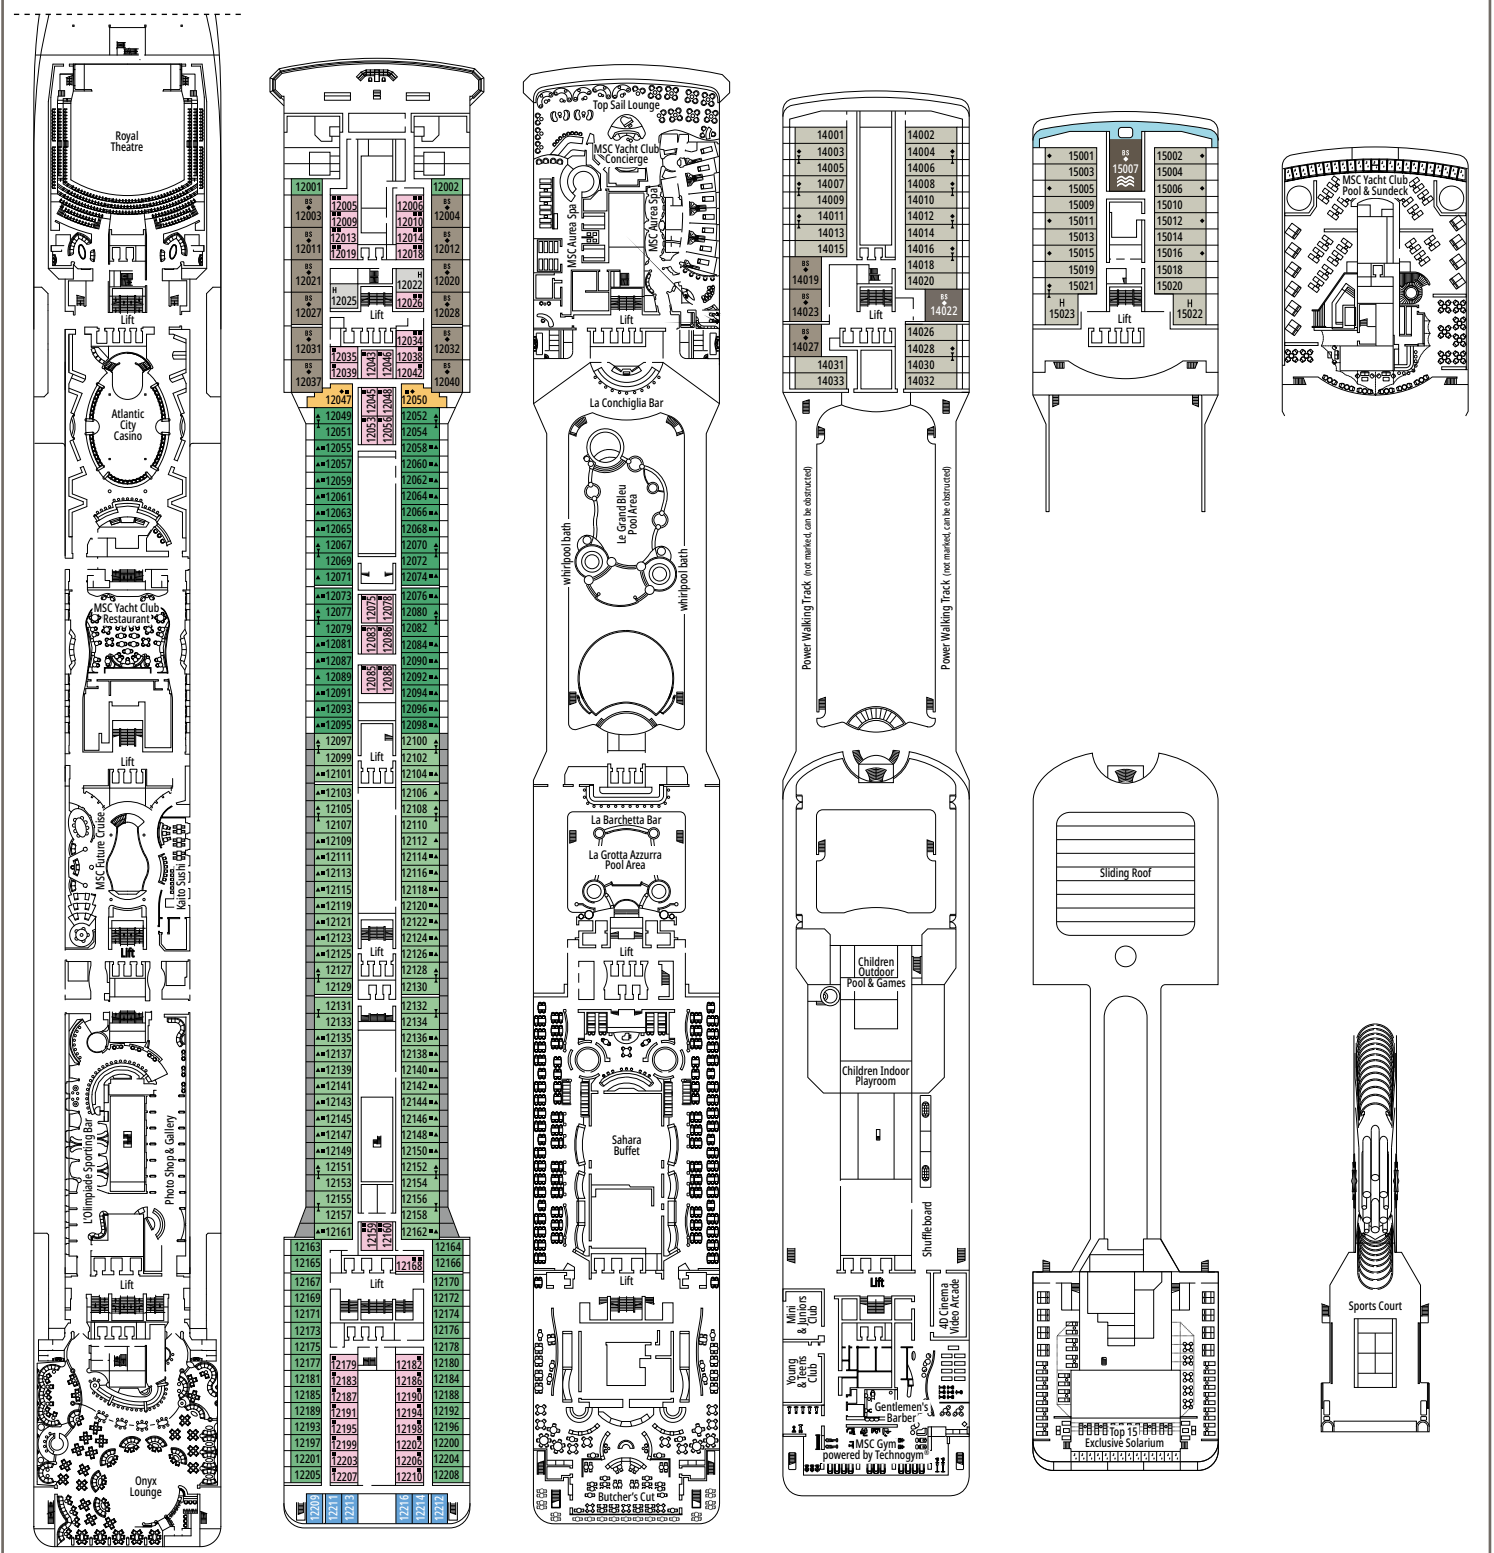

QUATTRO VENTI RESTAURANT

L'OLIMPIADE

DISPONIBILE JUSQU'À L'HIVER 2025-2026

PONT 5
SORRENTO

PONT 6
PORTOFINO

PONT 7
AMALFI

PONT 8
CAMOGLI

PONT 9
PANAREA

PONT 10
RICCIONE

LA GROTTA AZZURRA

DISPONIBILE JUSQU'À L'HIVER 2025-2026

PONT 11
ISCHIA

PONT 12
PORTO VENERE

PONT 13
PORTO CERVO

PONT 14
POSITANO

PONT 15
CAPRI

PONT 16
SPORT

CHILDREN OUTDOOR POOL & GAMES

DISPONIBILE A PARTIR DE L'ÉTÉ 2026

PONT 7
AMALFI

PONT 12
PORTO VENERE

PONT 13
PORTO CERVO

PONT 14
POSITANO

PONT 15
CAPRI