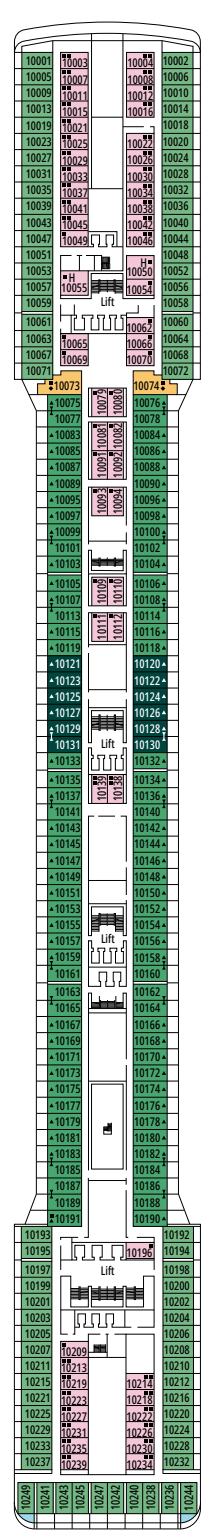

MSC MAGNIFICA

PLAN DU NAVIRE

PLAN DU NAVIRE & HÉBERGEMENT

1 259 CABINES
3 223 HÔTES

RECEPTION-GUEST SERVICE

LÉGENDE

▲	Canapé-lit
◆	Canapé-lit double
■	3 ^e lit-Pullman
■ ■	3 ^e et 4 ^e lits-Pullman
↔	Cabines communicantes
H	Cabines pour personne handicapée ou à mobilité réduite
B	Cabines avec baignoire
BS	Cabines avec baignoire et douche
⊙	Cabines avec vue partielle
⊙	Terrasse avec bain à remous
□	Balcon avec balustrade en métal
□	Balcon avec balustrade moitié en métal - moitié en verre
□	Balcon avec vue latérale ou ombre

CATÉGORIES DE CABINES

Suite Exécutive & Familiale MSC Yacht Club avec balcon*	YC3	15
Suite Royale MSC Yacht Club*	YCT	14
Grande Suite MSC Yacht Club Deux Chambres*	YCL	12-14
Suite Deluxe MSC Yacht Club*	YC1	14-15
Suite Intérieure MSC Yacht Club*	YIN	12
Suite Premium Aurea**	SL2	15
Suite Premium Aurea**	SL1	14
Suite Junior Aurea	SR1	9-12
Balcon Aurea	BA	10-11
Balcon Premium	BL1	8-9
Balcon Deluxe	BR2	10-15
Balcon Deluxe	BR1	9
Balcon Junior	BM2	10-14
Balcon Junior	BM1	8-9
Balcon Deluxe Vue Partielle	BP	12
Vue Mer Deluxe	OR1	5-12
Vue Mer Deluxe Vue Partielle	OO	8
Intérieure Junior	IM2	11-12
Intérieure Junior	IM1	5-10

*Disponible à partir de l'été 2026

**Disponible jusqu'à l'été 2026

- Nos navires offrent la possibilité de combiner 2 ou 3 cabines communicantes.
- Toutes les cabines possèdent un lit double convertible en deux lits simples, sauf pour les cabines handicapées et à mobilité réduite (H).
- 3^e lit possible dans toutes les catégories sauf BM1 et BM2.
- 4^e lit possible dans toutes les catégories sauf BM1, BM2 et BR1.
- 5^e lit possible en catégorie SR1.

QUATTRO VENTI RESTAURANT

L'OLIMPIADE

DISPONIBILE JUSQU'À L'HIVER 2025-2026

PONT 5
SORRENTO

PONT 6
PORTOFINO

PONT 7
AMALFI

PONT 8
CAMOGLI

PONT 9
PANAREA