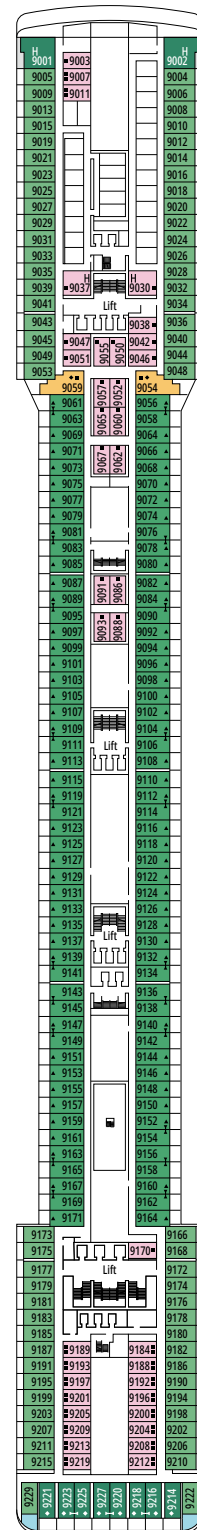

MSC MAGNIFICA

PLAN DU NAVIRE

PLAN DU NAVIRE & HÉBERGEMENT

1 259 CABINES
3 223 HÔTES

RECEPTION-GUEST SERVICE

LÉGENDE

▲	Canapé-lit
◆	Canapé-lit double
■	3 ^e lit-Pullman
■ ■	3 ^e et 4 ^e lits-Pullman
↔	Cabines communicantes
H	Cabines pour personne handicapée ou à mobilité réduite
B	Cabines avec baignoire
BS	Cabines avec baignoire et douche
⊙	Cabines avec vue partielle
⊙	Terrasse avec bain à remous
□	Balcon avec balustrade en métal
□	Balcon avec balustrade moitié en métal - moitié en verre
□	Balcon avec vue latérale ou ombre

CATÉGORIES DE CABINES

Suite Exécutive & Familiale MSC Yacht Club avec balcon*	YC3	15
Suite Royale MSC Yacht Club*	YCT	14
Grande Suite MSC Yacht Club Deux Chambres*	YCL	12-14
Suite Deluxe MSC Yacht Club*	YC1	14-15
Suite Intérieure MSC Yacht Club*	YIN	12
Suite Premium Aurea**	SL2	15
Suite Premium Aurea**	SL1	14
Suite Junior Aurea	SR1	9-12
Balcon Aurea	BA	10-11
Balcon Premium	BL1	8-9
Balcon Deluxe	BR2	10-15
Balcon Deluxe	BR1	9
Balcon Junior	BM2	10-14
Balcon Junior	BM1	8-9
Balcon Deluxe Vue Partielle	BP	12
Vue Mer Deluxe	OR1	5-12
Vue Mer Deluxe Vue Partielle	OO	8
Intérieure Junior	IM2	11-12
Intérieure Junior	IM1	5-10

*Disponible à partir de l'été 2026

**Disponible jusqu'à l'été 2026

- Nos navires offrent la possibilité de combiner 2 ou 3 cabines communicantes.
- Toutes les cabines possèdent un lit double convertible en deux lits simples, sauf pour les cabines handicapées et à mobilité réduite (H).
- 3^e lit possible dans toutes les catégories sauf BM1 et BM2.
- 4^e lit possible dans toutes les catégories sauf BM1, BM2 et BR1.
- 5^e lit possible en catégorie SR1.

QUATTRO VENTI RESTAURANT

L'OLIMPIADE

DISPONIBILE JUSQU'À L'HIVER 2025-2026

PONT 5
SORRENTO

PONT 6
PORTOFINO

PONT 7
AMALFI

PONT 8
CAMOGLI

PONT 9
PANAREA