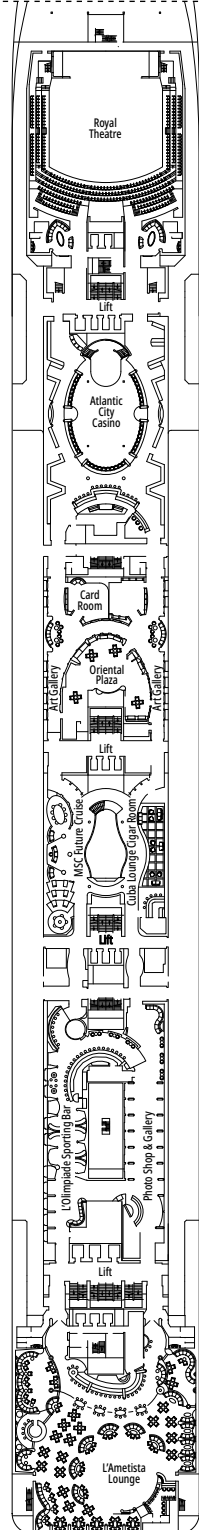

MSC MAGNIFICA

PLAN DU NAVIRE

PLAN DU NAVIRE & HÉBERGEMENT

1 259 CABINES
3 223 HÔTES

RECEPTION-GUEST SERVICE

LÉGENDE

▲	Canapé-lit
◆	Canapé-lit double
■	3 ^e lit-Pullman
■ ■	3 ^e et 4 ^e lits-Pullman
↔	Cabines communicantes
H	Cabines pour personne handicapée ou à mobilité réduite
B	Cabines avec baignoire
BS	Cabines avec baignoire et douche
⊙	Cabines avec vue partielle
⊙	Terrasse avec bain à remous
□	Balcon avec balustrade en métal
□	Balcon avec balustrade moitié en métal - moitié en verre
□	Balcon avec vue latérale ou ombre

CATÉGORIES DE CABINES

Suite Exécutive & Familiale MSC Yacht Club avec balcon*	YC3	15
Suite Royale MSC Yacht Club*	YCT	14
Grande Suite MSC Yacht Club Deux Chambres*	YCL	12-14
Suite Deluxe MSC Yacht Club*	YC1	14-15
Suite Intérieure MSC Yacht Club*	YIN	12
Suite Premium Aurea**	SL2	15
Suite Premium Aurea**	SL1	14
Suite Junior Aurea	SR1	9-12
Balcon Aurea	BA	10-11
Balcon Premium	BL1	8-9
Balcon Deluxe	BR2	10-15
Balcon Deluxe	BR1	9
Balcon Junior	BM2	10-14
Balcon Junior	BM1	8-9
Balcon Deluxe Vue Partielle	BP	12
Vue Mer Deluxe	OR1	5-12
Vue Mer Deluxe Vue Partielle	OO	8
Intérieure Junior	IM2	11-12
Intérieure Junior	IM1	5-10

*Disponible à partir de l'été 2026

**Disponible jusqu'à l'été 2026

- Nos navires offrent la possibilité de combiner 2 ou 3 cabines communicantes.
- Toutes les cabines possèdent un lit double convertible en deux lits simples, sauf pour les cabines handicapées et à mobilité réduite (H).
- 3^e lit possible dans toutes les catégories sauf BM1 et BM2.
- 4^e lit possible dans toutes les catégories sauf BM1, BM2 et BR1.
- 5^e lit possible en catégorie SR1.

QUATTRO VENTI RESTAURANT

L'OLIMPIADE

DISPONIBILE JUSQU'À L'HIVER 2025-2026

PONT 5
SORRENTO

PONT 6
PORTOFINO

PONT 7
AMALFI

PONT 8
CAMOGLI

PONT 9
PANAREA