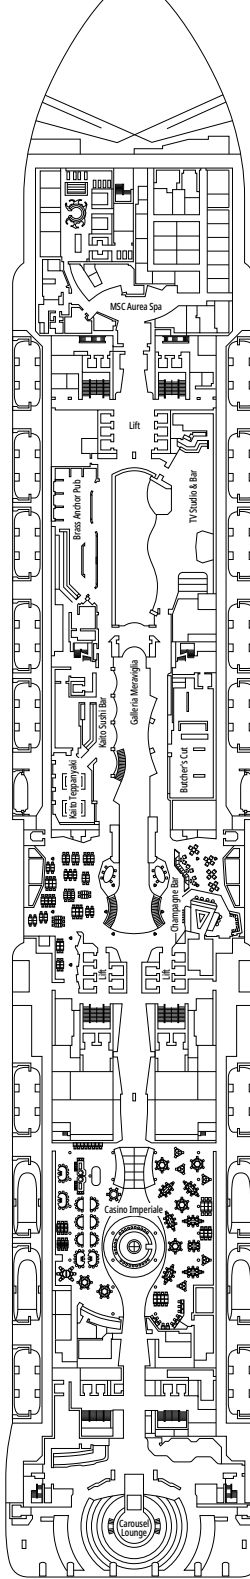

MSC MERAVIGLIA

PLAN DU NAVIRE

PLAN DU NAVIRE & HÉBERGEMENT

2 214 CABINES
5 714 HÔTES

GALLERIA MERAVIGLIA

LÉGENDE

▲	Canapé-lit
◆	Canapé-lit double
■	3 ^e lit-Pullman
■ ■	3 ^e et 4 ^e lits-Pullman
● ●	Lits superposés ou canapé pouvant être convertis en lits superposés (3 ^e et 4 ^e lits) ; les lits superposés ne conviennent pas aux enfants de moins de 6 ans.
*	Canapé-lit simple uniquement
↔	Cabines communicantes
H	Cabines pour personne handicapée ou à mobilité réduite
B	Cabines avec baignoire
BS	Cabines avec baignoire et douche
⊙	Cabines avec vue partielle
AA	Cabines accessibles et à mobilité réduite
🖼️	Cabines avec fenêtre panoramique fixe
★	Cabines avec balcon Juliette (non accessible)
🌊	Terrasse avec bain à remous
🏠	Balcon avec balustrade en métal
🏠	Balcon avec balustrade moitié en métal - moitié en verre

° Cabine single avec lit 140 x 200 cm.

- Possibilité de combiner 2 ou 3 cabines communicantes.
- Toutes les cabines ont un lit double convertible en deux lits simples sauf IS et YC3.
- 3^e et 4^e lits possibles dans toutes les catégories à l'exception des IS, OO, OM2, BS et YIN.
- Les cabines 13245, 13342, 14213 et 14256 disposent seulement de lits superposés.

WAVES RESTAURANT

PLAZA MERAVIGLIA

PONT 4
KOS

PONT 5
COLOSSEO

PONT 6
PETRA

PONT 7
TAJ MAHAL

PONT 8
MACHU PICCHU

BROADWAY THEATRE

PONT 14
ANGKOR WAT

PONT 15
TOUR EIFFEL

PONT 16
IGUAZU

PONT 18
PYRAMIDS

PONT 19
BABYLON