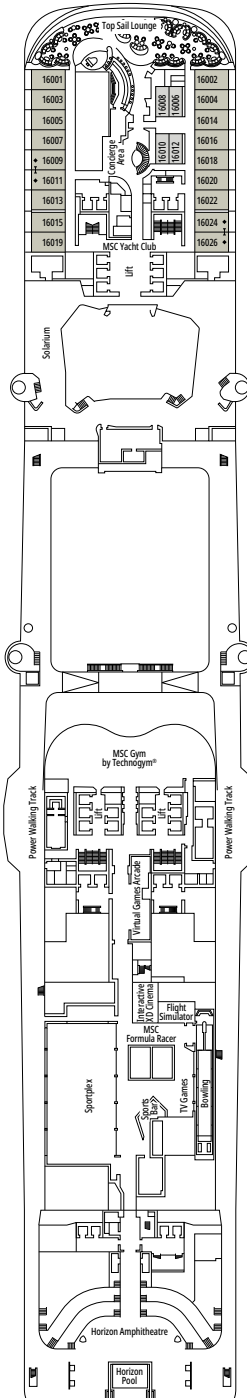

MSC MERAVIGLIA

PLAN DU NAVIRE

PLAN DU NAVIRE & HÉBERGEMENT

2 214 CABINES
5 714 HÔTES

GALLERIA MERAVIGLIA

LÉGENDE

▲	Canapé-lit
◆	Canapé-lit double
■	3 ^e lit-Pullman
■ ■	3 ^e et 4 ^e lits-Pullman
● ●	Lits superposés ou canapé pouvant être convertis en lits superposés (3 ^e et 4 ^e lits) ; les lits superposés ne conviennent pas aux enfants de moins de 6 ans.
*	Canapé-lit simple uniquement
↔	Cabines communicantes
H	Cabines pour personne handicapée ou à mobilité réduite
B	Cabines avec baignoire
BS	Cabines avec baignoire et douche
⊙	Cabines avec vue partielle
AA	Cabines accessibles et à mobilité réduite
🖼️	Cabines avec fenêtre panoramique fixe
★	Cabines avec balcon Juliette (non accessible)
🌊	Terrasse avec bain à remous
🏠	Balcon avec balustrade en métal
🏠	Balcon avec balustrade moitié en métal - moitié en verre

° Cabine single avec lit 140 x 200 cm.

- Possibilité de combiner 2 ou 3 cabines communicantes.
- Toutes les cabines ont un lit double convertible en deux lits simples sauf IS et YC3.
- 3^e et 4^e lits possibles dans toutes les catégories à l'exception des IS, OO, OM2, BS et YIN.
- Les cabines 13245, 13342, 14213 et 14256 disposent seulement de lits superposés.

WAVES RESTAURANT

PLAZA MERAVIGLIA

PONT 4
KOS

PONT 5
COLOSSEO

PONT 6
PETRA

PONT 7
TAJ MAHAL

PONT 8
MACHU PICCHU

BROADWAY THEATRE

PONT 14
ANGKOR WAT

PONT 15
TOUR EIFFEL

PONT 16
IGUAZU

PONT 18
PYRAMIDS

PONT 19
BABYLON