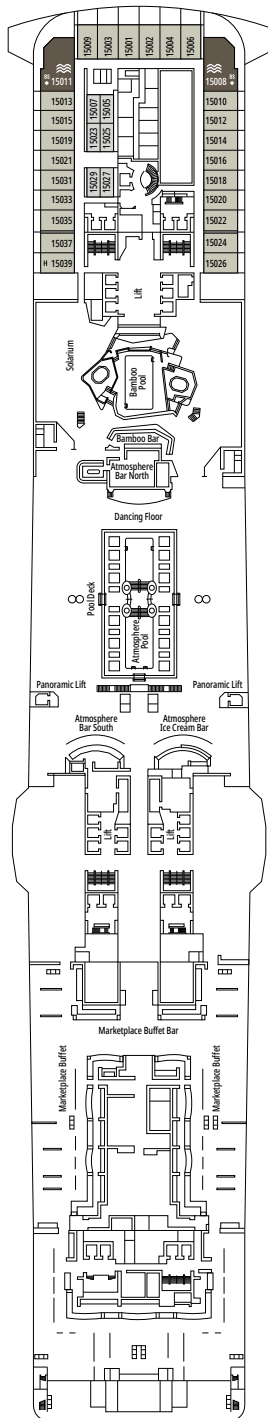

MSC MERAVIGLIA

PLAN DU NAVIRE

PLAN DU NAVIRE & HÉBERGEMENT

2 214 CABINES
5 714 HÔTES

GALLERIA MERAVIGLIA

LÉGENDE

▲	Canapé-lit
◆	Canapé-lit double
■	3 ^e lit-Pullman
■ ■	3 ^e et 4 ^e lits-Pullman
● ●	Lits superposés ou canapé pouvant être convertis en lits superposés (3 ^e et 4 ^e lits) ; les lits superposés ne conviennent pas aux enfants de moins de 6 ans.
*	Canapé-lit simple uniquement
↔	Cabines communicantes
H	Cabines pour personne handicapée ou à mobilité réduite
B	Cabines avec baignoire
BS	Cabines avec baignoire et douche
⊙	Cabines avec vue partielle
AA	Cabines accessibles et à mobilité réduite
🖼️	Cabines avec fenêtre panoramique fixe
★	Cabines avec balcon Juliette (non accessible)
🌊	Terrasse avec bain à remous
🏠	Balcon avec balustrade en métal
🏠	Balcon avec balustrade moitié en métal - moitié en verre

° Cabine single avec lit 140 x 200 cm.

- Possibilité de combiner 2 ou 3 cabines communicantes.
- Toutes les cabines ont un lit double convertible en deux lits simples sauf IS et YC3.
- 3^e et 4^e lits possibles dans toutes les catégories à l'exception des IS, OO, OM2, BS et YIN.
- Les cabines 13245, 13342, 14213 et 14256 disposent seulement de lits superposés.

WAVES RESTAURANT

PLAZA MERAVIGLIA

PONT 4
KOS

PONT 5
COLOSSEO

PONT 6
PETRA

PONT 7
TAJ MAHAL

PONT 8
MACHU PICCHU

BROADWAY THEATRE

PONT 14
ANGKOR WAT

PONT 15
TOUR EIFFEL

PONT 16
IGUAZU

PONT 18
PYRAMIDS

PONT 19
BABYLON