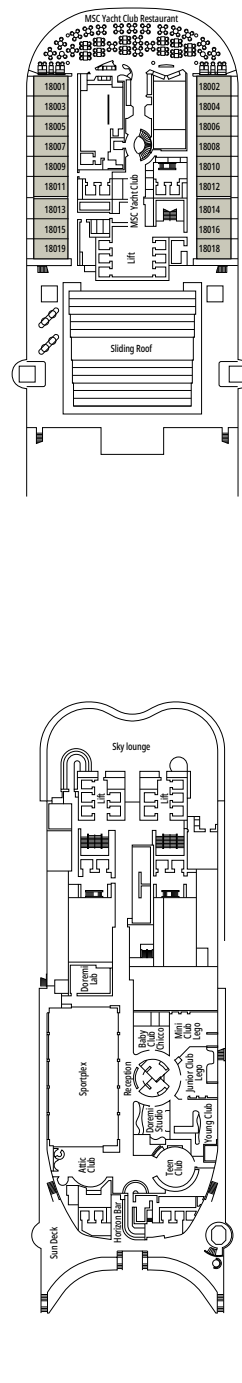

MSC MERAVIGLIA

PLAN DU NAVIRE

PLAN DU NAVIRE & HÉBERGEMENT

2 214 CABINES
5 714 HÔTES

GALLERIA MERAVIGLIA

LÉGENDE

▲	Canapé-lit
◆	Canapé-lit double
■	3 ^e lit-Pullman
■ ■	3 ^e et 4 ^e lits-Pullman
● ●	Lits superposés ou canapé pouvant être convertis en lits superposés (3 ^e et 4 ^e lits) ; les lits superposés ne conviennent pas aux enfants de moins de 6 ans.
*	Canapé-lit simple uniquement
↔	Cabines communicantes
H	Cabines pour personne handicapée ou à mobilité réduite
B	Cabines avec baignoire
BS	Cabines avec baignoire et douche
⊙	Cabines avec vue partielle
AA	Cabines accessibles et à mobilité réduite
🖼️	Cabines avec fenêtre panoramique fixe
★	Cabines avec balcon Juliette (non accessible)
🌊	Terrasse avec bain à remous
🏠	Balcon avec balustrade en métal
🏠	Balcon avec balustrade moitié en métal - moitié en verre

° Cabine single avec lit 140 x 200 cm.

- Possibilité de combiner 2 ou 3 cabines communicantes.
- Toutes les cabines ont un lit double convertible en deux lits simples sauf IS et YC3.
- 3^e et 4^e lits possibles dans toutes les catégories à l'exception des IS, OO, OM2, BS et YIN.
- Les cabines 13245, 13342, 14213 et 14256 disposent seulement de lits superposés.

WAVES RESTAURANT

PLAZA MERAVIGLIA

PONT 4
KOS

PONT 5
COLOSSEO

PONT 6
PETRA

PONT 7
TAJ MAHAL

PONT 8
MACHU PICCHU

BROADWAY THEATRE

PONT 14
ANGKOR WAT

PONT 15
TOUR EIFFEL

PONT 16
IGUAZU

PONT 18
PYRAMIDS

PONT 19
BABYLON