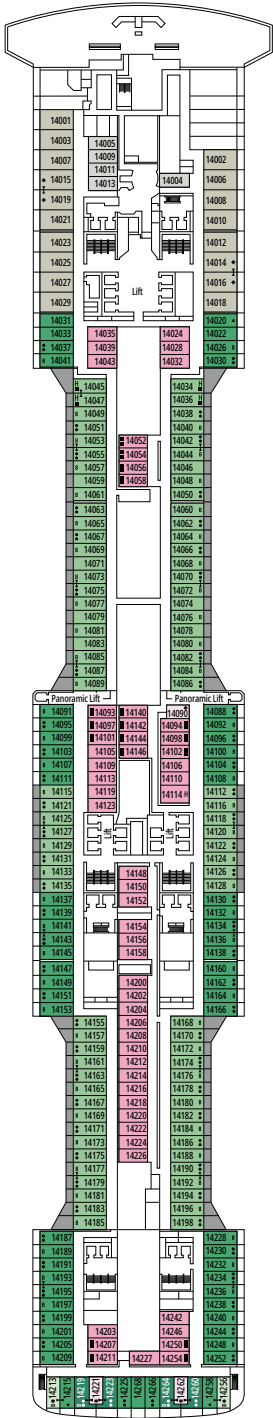

MSC MERAVIGLIA

PLAN DU NAVIRE

PLAN DU NAVIRE & HÉBERGEMENT

2 214 CABINES
5 714 HÔTES

GALLERIA MERAVIGLIA

LÉGENDE

▲	Canapé-lit
◆	Canapé-lit double
■	3 ^e lit-Pullman
■ ■	3 ^e et 4 ^e lits-Pullman
● ●	Lits superposés ou canapé pouvant être convertis en lits superposés (3 ^e et 4 ^e lits) ; les lits superposés ne conviennent pas aux enfants de moins de 6 ans.
*	Canapé-lit simple uniquement
↔	Cabines communicantes
H	Cabines pour personne handicapée ou à mobilité réduite
B	Cabines avec baignoire
BS	Cabines avec baignoire et douche
⊙	Cabines avec vue partielle
AA	Cabines accessibles et à mobilité réduite
🖼️	Cabines avec fenêtre panoramique fixe
★	Cabines avec balcon Juliette (non accessible)
🌊	Terrasse avec bain à remous
🏠	Balcon avec balustrade en métal
🏠	Balcon avec balustrade moitié en métal - moitié en verre

CATÉGORIES DE CABINES

Suite Royale MSC Yacht Club Bain à remous	YC3	15
Suite Duplex MSC Yacht Club Bain à remous	YJD	9-12
Suite Deluxe MSC Yacht Club	YC1	14-18
Suite Intérieure MSC Yacht Club	YIN	14-16
Grande Suite Aurea Terrasse & Bain à remous	SXJ	12
Suite Premium Aurea Terrasse & Bain à remous	SLJ	9-13
Balcon Deluxe Aurea	BA	10-13
Balcon Premium	BL3	13-14
Balcon Premium	BL2	11-12
Balcon Premium	BL1	10
Balcon Deluxe	BR3	13-14
Balcon Deluxe	BR2	11-12
Balcon Deluxe	BR1	8-10
Balcon Deluxe Vue Partielle	BP	8-14
Balcon Studio	BS	13-14
Vue Mer Premium	OL2	9-11
Vue Mer Deluxe	OR1	5
Vue Mer Junior °	OM2	8
Vue Mer Junior Vue Partielle °	OO	8
Intérieure Deluxe	IR2	11-14
Intérieure Deluxe	IR1	5-10
Intérieure Studio	IS	5-14

° Cabine single avec lit 140 x 200 cm.

- Possibilité de combiner 2 ou 3 cabines communicantes.
- Toutes les cabines ont un lit double convertible en deux lits simples sauf IS et YC3.
- 3^e et 4^e lits possibles dans toutes les catégories à l'exception des IS, OO, OM2, BS et YIN.
- Les cabines 13245, 13342, 14213 et 14256 disposent seulement de lits superposés.

PONT 14
ANGKOR WAT

PONT 15
TOUR EIFFEL

PONT 16
IGUAZU

PONT 18
PYRAMIDS

PONT 19
BABYLON