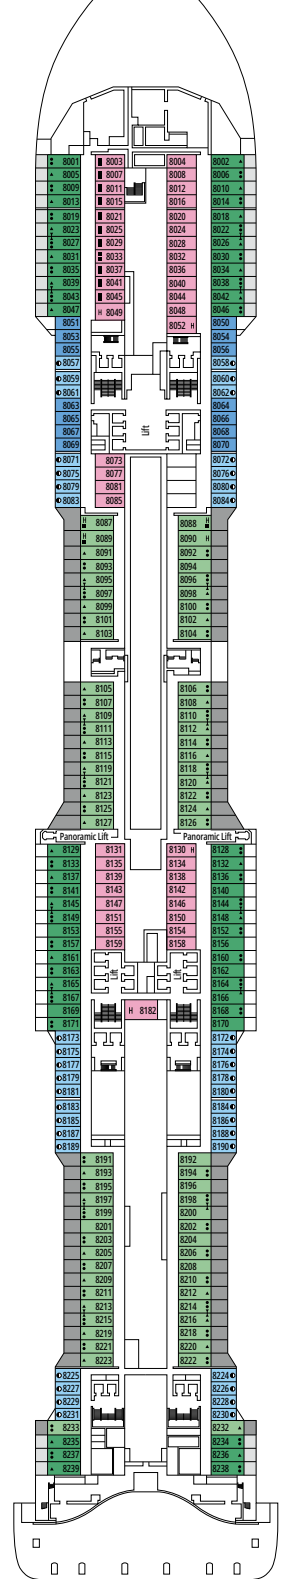

MSC MERAVIGLIA

PLAN DU NAVIRE

PLAN DU NAVIRE & HÉBERGEMENT

2 214 CABINES
5 714 HÔTES

GALLERIA MERAVIGLIA

LÉGENDE

▲	Canapé-lit
◆	Canapé-lit double
■	3 ^e lit-Pullman
■ ■	3 ^e et 4 ^e lits-Pullman
● ●	Lits superposés ou canapé pouvant être convertis en lits superposés (3 ^e et 4 ^e lits) ; les lits superposés ne conviennent pas aux enfants de moins de 6 ans.
*	Canapé-lit simple uniquement
↔	Cabines communicantes
H	Cabines pour personne handicapée ou à mobilité réduite
B	Cabines avec baignoire
BS	Cabines avec baignoire et douche
⊙	Cabines avec vue partielle
AA	Cabines accessibles et à mobilité réduite
🖼️	Cabines avec fenêtre panoramique fixe
★	Cabines avec balcon Juliette (non accessible)
🌊	Terrasse avec bain à remous
🏠	Balcon avec balustrade en métal
🏠	Balcon avec balustrade moitié en métal - moitié en verre

° Cabine single avec lit 140 x 200 cm.

- Possibilité de combiner 2 ou 3 cabines communicantes.
- Toutes les cabines ont un lit double convertible en deux lits simples sauf IS et YC3.
- 3^e et 4^e lits possibles dans toutes les catégories à l'exception des IS, OO, OM2, BS et YIN.
- Les cabines 13245, 13342, 14213 et 14256 disposent seulement de lits superposés.

WAVES RESTAURANT

PLAZA MERAVIGLIA

PONT 4
KOS

PONT 5
COLOSSEO

PONT 6
PETRA

PONT 7
TAJ MAHAL

PONT 8
MACHU PICCHU

BROADWAY THEATRE

PONT 14
ANGKOR WAT

PONT 15
TOUR EIFFEL

PONT 16
IGUAZU

PONT 18
PYRAMIDS

PONT 19
BABYLON