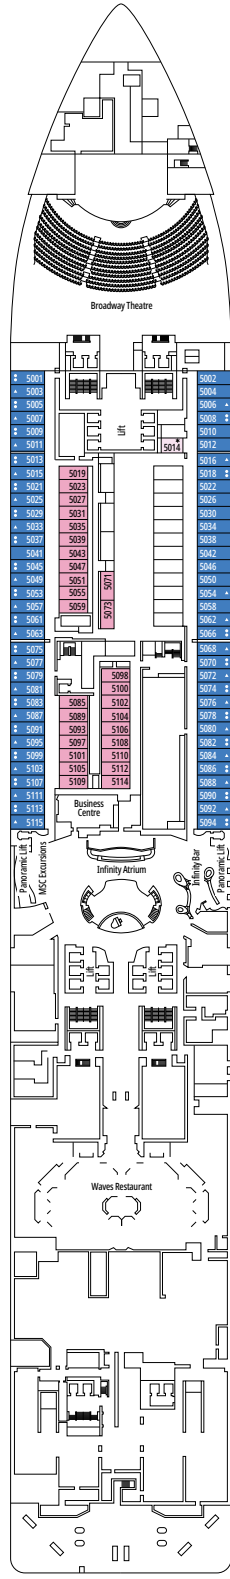

PONT 5
COLOSSEO