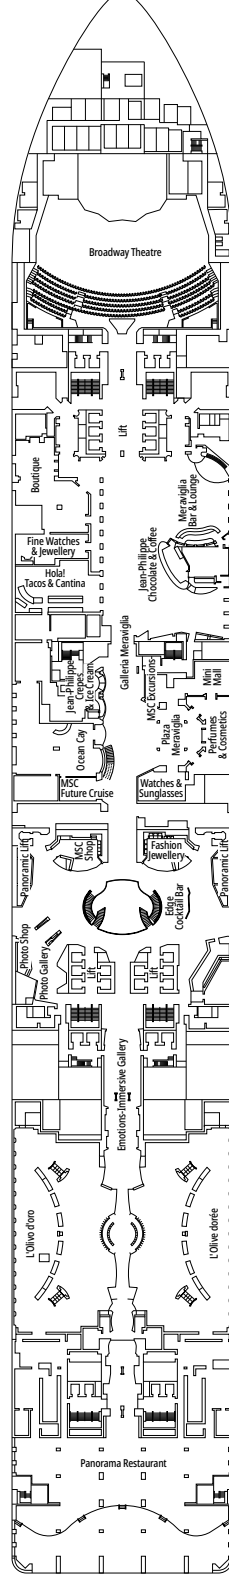

MSC MERAVIGLIA

PLAN DU NAVIRE

PLAN DU NAVIRE & HÉBERGEMENT

2 214 CABINES
5 714 HÔTES

GALLERIA MERAVIGLIA

LÉGENDE

▲	Canapé-lit
◆	Canapé-lit double
■	3 ^e lit-Pullman
■ ■	3 ^e et 4 ^e lits-Pullman
● ●	Lits superposés ou canapé pouvant être convertis en lits superposés (3 ^e et 4 ^e lits) ; les lits superposés ne conviennent pas aux enfants de moins de 6 ans.
*	Canapé-lit simple uniquement
↔	Cabines communicantes
H	Cabines pour personne handicapée ou à mobilité réduite
B	Cabines avec baignoire
BS	Cabines avec baignoire et douche
⊙	Cabines avec vue partielle
AA	Cabines accessibles et à mobilité réduite
🖼️	Cabines avec fenêtre panoramique fixe
★	Cabines avec balcon Juliette (non accessible)
🌊	Terrasse avec bain à remous
🏠	Balcon avec balustrade en métal
🏠	Balcon avec balustrade moitié en métal - moitié en verre

° Cabine single avec lit 140 x 200 cm.

- Possibilité de combiner 2 ou 3 cabines communicantes.
- Toutes les cabines ont un lit double convertible en deux lits simples sauf IS et YC3.
- 3^e et 4^e lits possibles dans toutes les catégories à l'exception des IS, OO, OM2, BS et YIN.
- Les cabines 13245, 13342, 14213 et 14256 disposent seulement de lits superposés.

WAVES RESTAURANT

PLAZA MERAVIGLIA

PONT 4
KOS

PONT 5
COLOSSEO

PONT 6
PETRA

PONT 7
TAJ MAHAL

PONT 8
MACHU PICCHU

BROADWAY THEATRE

PONT 14
ANGKOR WAT

PONT 15
TOUR EIFFEL

PONT 16
IGUAZU

PONT 18
PYRAMIDS

PONT 19
BABYLON