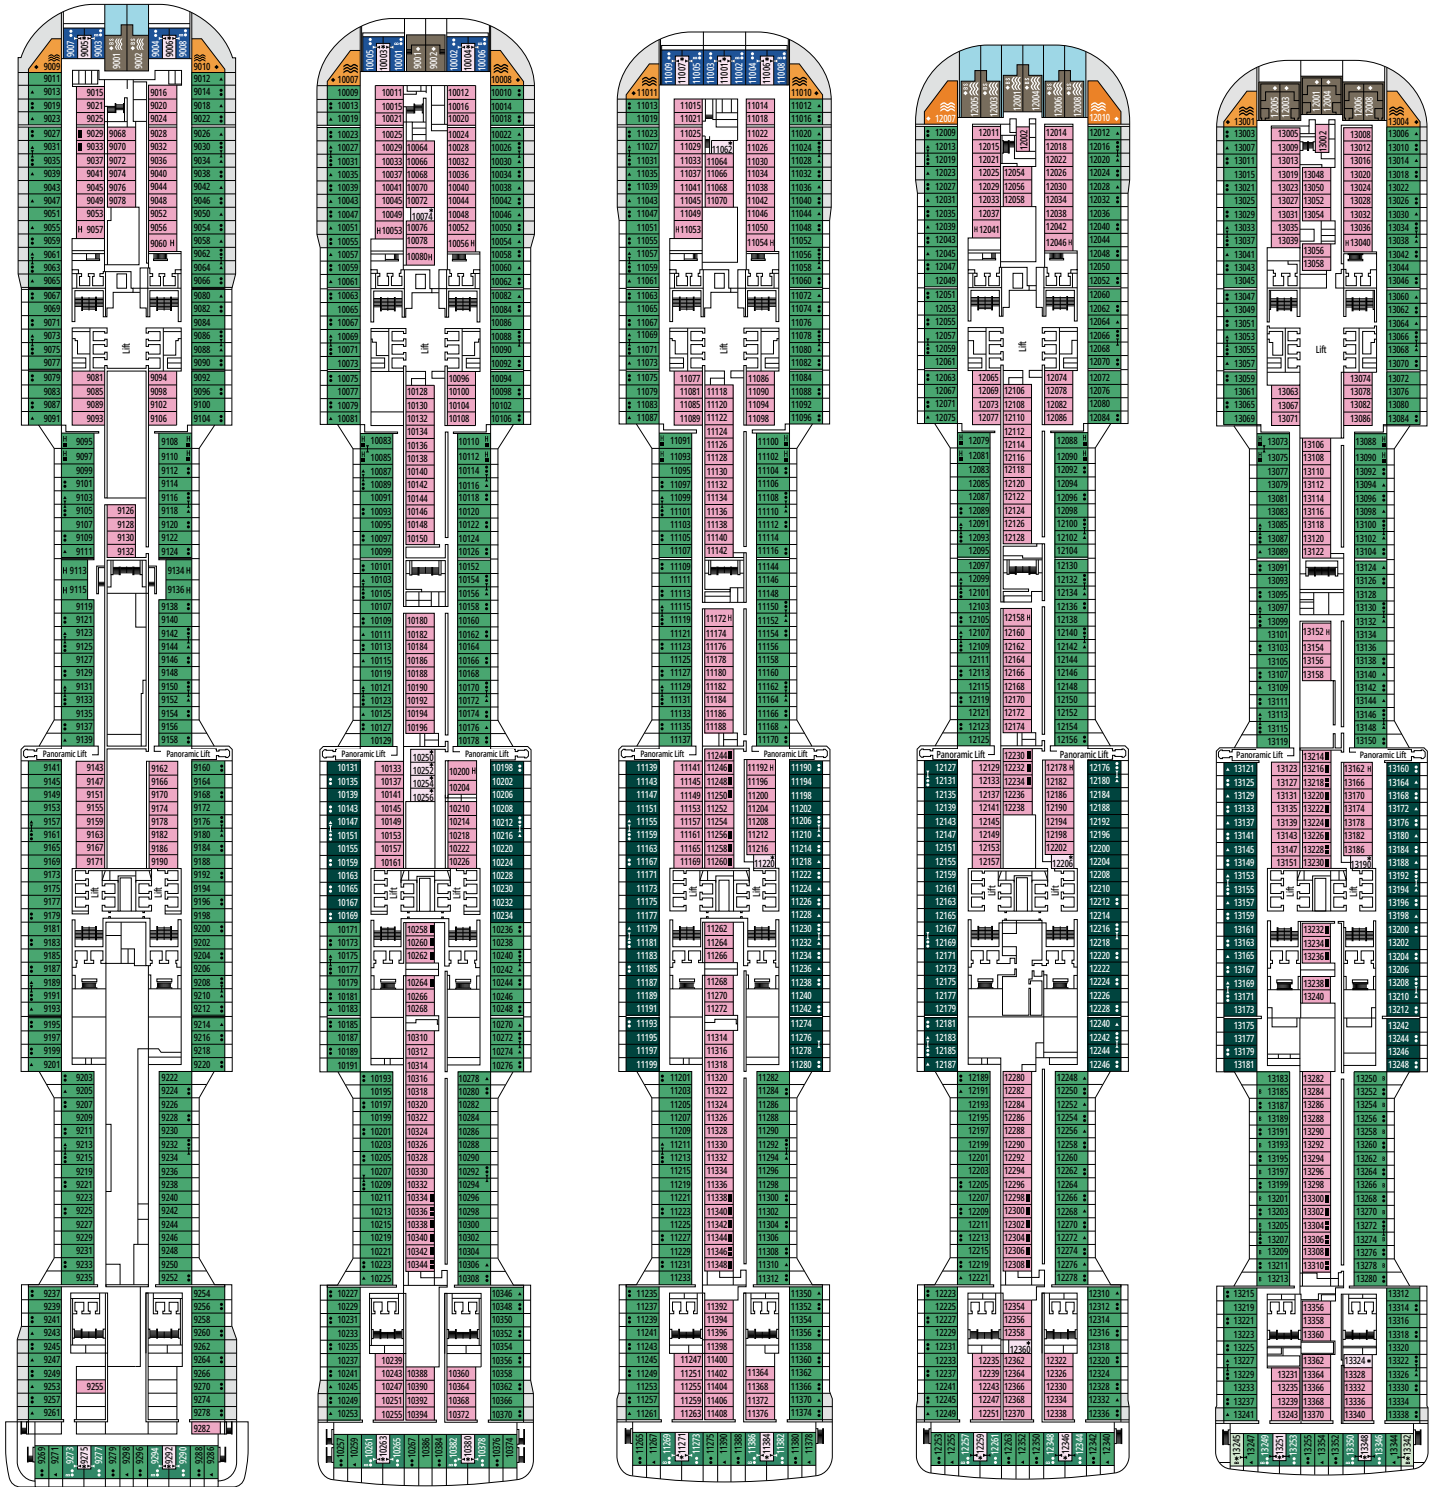

WAVES RESTAURANT

PLAZA MERAVIGLIA

PONT 4
KOS

PONT 5
COLOSSEO

PONT 6
PETRA

PONT 7
TAJ MAHAL

PONT 8
MACHU PICCHU

BROADWAY THEATRE

BUTCHER'S CUT

PONT 9
ALHAMBRA

PONT 10
HAGIA SOPHIA

PONT 11
ACROPOLIS

PONT 12
GRAND CANYON

PONT 13
KILIMANGIARO

SKY LOUNGE

MSC YACHT CLUB POOL

PONT 14
ANGKOR WAT

PONT 15
TOUR EIFFEL

PONT 16
IGUAZU

PONT 18
PYRAMIDS

PONT 19
BABYLON