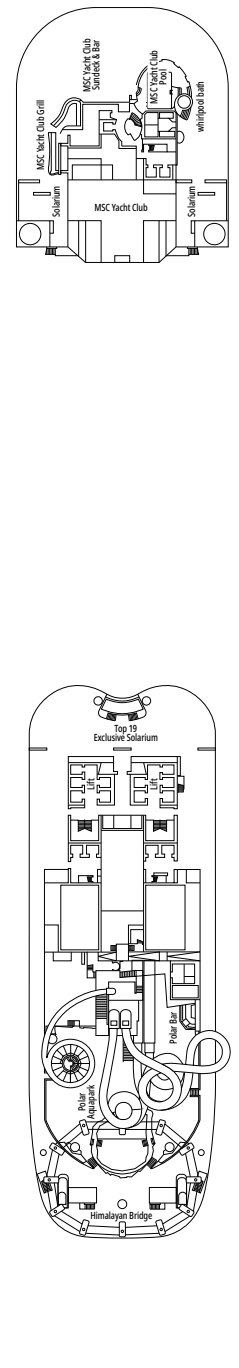

MSC MERAVIGLIA

PLAN DU NAVIRE

PLAN DU NAVIRE & HÉBERGEMENT

2 214 CABINES
5 714 HÔTES

GALLERIA MERAVIGLIA

LÉGENDE

▲	Canapé-lit
◆	Canapé-lit double
■	3 ^e lit-Pullman
■ ■	3 ^e et 4 ^e lits-Pullman
● ●	Lits superposés ou canapé pouvant être convertis en lits superposés (3 ^e et 4 ^e lits) ; les lits superposés ne conviennent pas aux enfants de moins de 6 ans.
*	Canapé-lit simple uniquement
↔	Cabines communicantes
H	Cabines pour personne handicapée ou à mobilité réduite
B	Cabines avec baignoire
BS	Cabines avec baignoire et douche
⊙	Cabines avec vue partielle
AA	Cabines accessibles et à mobilité réduite
🖼️	Cabines avec fenêtre panoramique fixe
★	Cabines avec balcon Juliette (non accessible)
🌊	Terrasse avec bain à remous
🏠	Balcon avec balustrade en métal
🏠	Balcon avec balustrade moitié en métal - moitié en verre

CATÉGORIES DE CABINES

Suite Royale MSC Yacht Club Bain à remous	YC3	15
Suite Duplex MSC Yacht Club Bain à remous	YJD	9-12
Suite Deluxe MSC Yacht Club	YC1	14-18
Suite Intérieure MSC Yacht Club	YIN	14-16
Grande Suite Aurea Terrasse & Bain à remous	SXJ	12
Suite Premium Aurea Terrasse & Bain à remous	SLJ	9-13
Balcon Deluxe Aurea	BA	10-13
Balcon Premium	BL3	13-14
Balcon Premium	BL2	11-12
Balcon Premium	BL1	10
Balcon Deluxe	BR3	13-14
Balcon Deluxe	BR2	11-12
Balcon Deluxe	BR1	8-10
Balcon Deluxe Vue Partielle	BP	8-14
Balcon Studio	BS	13-14
Vue Mer Premium	OL2	9-11
Vue Mer Deluxe	OR1	5
Vue Mer Junior °	OM2	8
Vue Mer Junior Vue Partielle °	OO	8
Intérieure Deluxe	IR2	11-14
Intérieure Deluxe	IR1	5-10
Intérieure Studio	IS	5-14

° Cabine single avec lit 140 x 200 cm.

- Possibilité de combiner 2 ou 3 cabines communicantes.
- Toutes les cabines ont un lit double convertible en deux lits simples sauf IS et YC3.
- 3^e et 4^e lits possibles dans toutes les catégories à l'exception des IS, OO, OM2, BS et YIN.
- Les cabines 13245, 13342, 14213 et 14256 disposent seulement de lits superposés.

PONT 14
ANGKOR WAT

PONT 15
TOUR EIFFEL

PONT 16
IGUAZU

PONT 18
PYRAMIDS

PONT 19
BABYLON