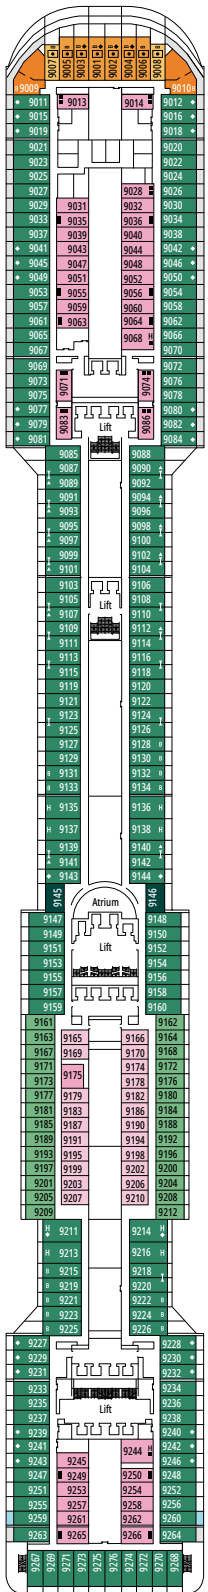

SPORTS BAR & BOWLING

PONT 9
AGATA