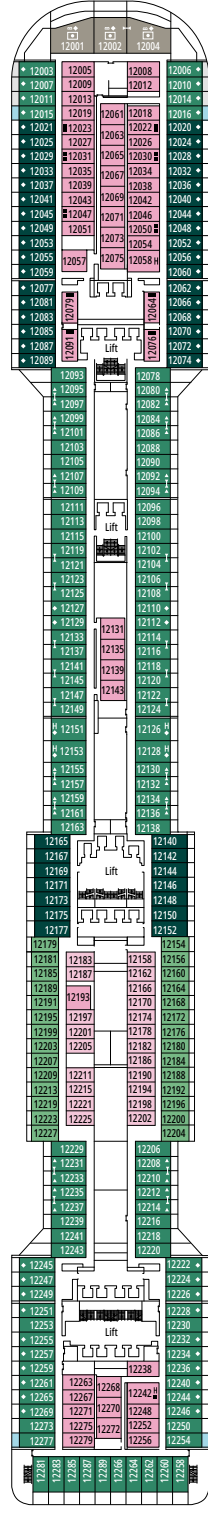

MSC PREZIOSA

PLAN DU NAVIRE

PLAN DU NAVIRE & HÉBERGEMENT

1 751 CABINES
4 345 HÔTES

SUITE EXÉCUTIVE & FAMILIALE MSC YACHT CLUB

LÉGENDE

▲	Canapé-lit
◆	Canapé-lit double
■	3 ^e lit-Pullman
■ ■	3 ^e et 4 ^e lits-Pullman
↔	Cabines communicantes
H	Cabines pour personne handicapée ou à mobilité réduite
B	Cabines avec baignoire
⦿	Cabines avec vue obstruée
◻	Cabines avec fenêtre fixe panoramique
★	Garde-corps, extérieur non accessible
▨	Balcon avec vue latérale ou ombre
▩	Balcon avec balustrade en métal
▩	Balcon avec balustrade moitié en métal - moitié en verre

CATÉGORIES DE CABINES

Suite Exécutive & Familiale MSC Yacht Club avec balcon	YCT	16
Suite Exécutive & Familiale MSC Yacht Club °	YC2	12
Grande Suite MSC Yacht Club	YCP	15-16
Suite Deluxe MSC Yacht Club	YC1	15-16
Grande Suite Aurea	SX	9-11
Suite Premium Aurea	SL1	10
Suite Premium Aurea avec fenêtre scellée °	SLS	9-11
Suite Deluxe Aurea avec fenêtre scellée °	SRS	9-11
Balcon Deluxe Aurea	BA	9-13
Balcon Premium	BL3	12-13
Balcon Premium	BL2	10-11
Balcon Premium	BL1	8-9
Balcon Junior	BM2	12-13
Balcon Junior	BM1	9-11
Balcon Deluxe Vue Partielle	BP	8-13
Vue Mer Premium	OL1	5
Vue Mer Deluxe	OR2	8-13
Vue Mer Junior	OM2	8
Intérieure Deluxe	IR2	11-13
Intérieure Deluxe	IR1	5-10
Intérieure Junior	IM2	12-13
Intérieure Junior	IM1	8-11

SPORTS & BOWLING DINER

LA LOCANDA

PONT 4
AMBRA

PONT 5
CORALLO

PONT 6
DIAMANTE

PONT 7
RUBINO

PONT 8
ONICE

SPORTS BAR & BOWLING

I GRAFFITI - YOUNG & TEEN CLUB

PONT 9
AGATA

PONT 10
TORMALINA

PONT 11
GIADA

PONT 12
OPALE

PONT 13
AMETISTA

VERTIGO WATERSLIDE

MSC YACHT CLUB - THE ONE POOL