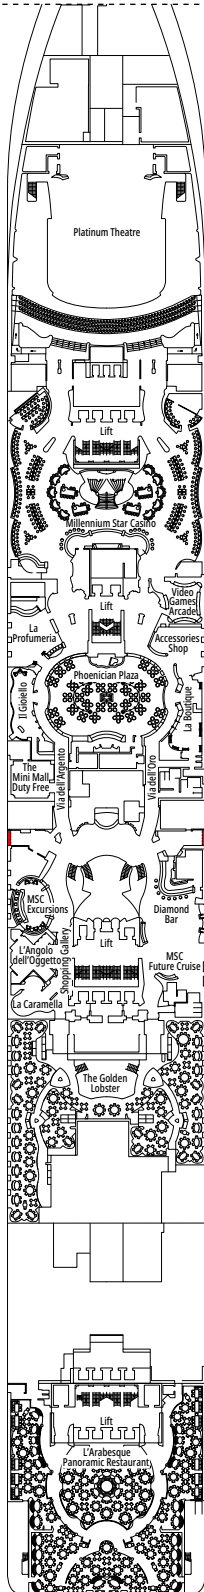

MSC PREZIOSA

PLAN DU NAVIRE

PLAN DU NAVIRE & HÉBERGEMENT

1 751 CABINES
4 345 HÔTES

SUITE EXÉCUTIVE & FAMILIALE MSC YACHT CLUB

LÉGENDE

▲	Canapé-lit
◆	Canapé-lit double
■	3 ^e lit-Pullman
■ ■	3 ^e et 4 ^e lits-Pullman
↔	Cabines communicantes
H	Cabines pour personne handicapée ou à mobilité réduite
B	Cabines avec baignoire
⦿	Cabines avec vue obstruée
◻	Cabines avec fenêtre fixe panoramique
★	Garde-corps, extérieur non accessible
▨	Balcon avec vue latérale ou ombre
▩	Balcon avec balustrade en métal
▩	Balcon avec balustrade moitié en métal - moitié en verre

CATÉGORIES DE CABINES

Suite Exécutive & Familiale MSC Yacht Club avec balcon	YCT	16
Suite Exécutive & Familiale MSC Yacht Club °	YC2	12
Grande Suite MSC Yacht Club	YCP	15-16
Suite Deluxe MSC Yacht Club	YC1	15-16
Grande Suite Aurea	SX	9-11
Suite Premium Aurea	SL1	10
Suite Premium Aurea avec fenêtre scellée °	SLS	9-11
Suite Deluxe Aurea avec fenêtre scellée °	SRS	9-11
Balcon Deluxe Aurea	BA	9-13
Balcon Premium	BL3	12-13
Balcon Premium	BL2	10-11
Balcon Premium	BL1	8-9
Balcon Junior	BM2	12-13
Balcon Junior	BM1	9-11
Balcon Deluxe Vue Partielle	BP	8-13
Vue Mer Premium	OL1	5
Vue Mer Deluxe	OR2	8-13
Vue Mer Junior	OM2	8
Intérieure Deluxe	IR2	11-13
Intérieure Deluxe	IR1	5-10
Intérieure Junior	IM2	12-13
Intérieure Junior	IM1	8-11

° Fenêtre fixe panoramique.

- Nos navires offrent la possibilité de combiner 2 ou 3 cabines communicantes.
- Toutes les cabines ont un lit double convertible en deux lits simples.
- 3^e lit possible dans toutes les catégories à l'exception des IM1, IM2, OM2, BM1, BM2 et SRS.
- 4^e lit possible dans toutes les catégories à l'exception des IM1, IM2, OM2, BM1, BM2, SRS et YCP.

SPORTS & BOWLING DINER

LA LOCANDA

PONT 4
AMBRA

PONT 5
CORALLO

PONT 6
DIAMANTE

PONT 7
RUBINO

PONT 8
ONICE

SPORTS BAR & BOWLING