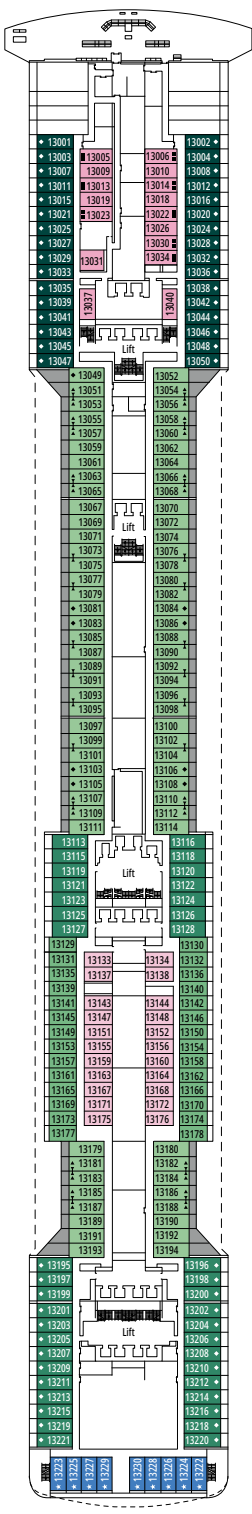

PONT 13
AMETISTA