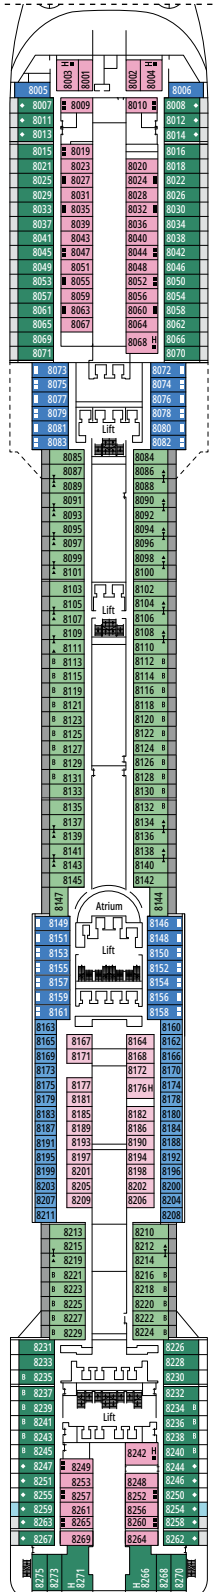

MSC PREZIOSA

PLAN DU NAVIRE

PLAN DU NAVIRE & HÉBERGEMENT

1 751 CABINES
4 345 HÔTES

SUITE EXÉCUTIVE & FAMILIALE MSC YACHT CLUB

LÉGENDE

▲	Canapé-lit
◆	Canapé-lit double
■	3 ^e lit-Pullman
■ ■	3 ^e et 4 ^e lits-Pullman
↔	Cabines communicantes
H	Cabines pour personne handicapée ou à mobilité réduite
B	Cabines avec baignoire
⦿	Cabines avec vue obstruée
◻	Cabines avec fenêtre fixe panoramique
★	Garde-corps, extérieur non accessible
▨	Balcon avec vue latérale ou ombre
▩	Balcon avec balustrade en métal
▩	Balcon avec balustrade moitié en métal - moitié en verre

CATÉGORIES DE CABINES

Suite Exécutive & Familiale MSC Yacht Club avec balcon	YCT	16
Suite Exécutive & Familiale MSC Yacht Club °	YC2	12
Grande Suite MSC Yacht Club	YCP	15-16
Suite Deluxe MSC Yacht Club	YC1	15-16
Grande Suite Aurea	SX	9-11
Suite Premium Aurea	SL1	10
Suite Premium Aurea avec fenêtre scellée °	SLS	9-11
Suite Deluxe Aurea avec fenêtre scellée °	SRS	9-11
Balcon Deluxe Aurea	BA	9-13
Balcon Premium	BL3	12-13
Balcon Premium	BL2	10-11
Balcon Premium	BL1	8-9
Balcon Junior	BM2	12-13
Balcon Junior	BM1	9-11
Balcon Deluxe Vue Partielle	BP	8-13
Vue Mer Premium	OL1	5
Vue Mer Deluxe	OR2	8-13
Vue Mer Junior	OM2	8
Intérieure Deluxe	IR2	11-13
Intérieure Deluxe	IR1	5-10
Intérieure Junior	IM2	12-13
Intérieure Junior	IM1	8-11

° Fenêtre fixe panoramique.

- Nos navires offrent la possibilité de combiner 2 ou 3 cabines communicantes.
- Toutes les cabines ont un lit double convertible en deux lits simples.
- 3^e lit possible dans toutes les catégories à l'exception des IM1, IM2, OM2, BM1, BM2 et SRS.
- 4^e lit possible dans toutes les catégories à l'exception des IM1, IM2, OM2, BM1, BM2, SRS et YCP.

SPORTS & BOWLING DINER

LA LOCANDA

PONT 4
AMBRA

PONT 5
CORALLO

PONT 6
DIAMANTE

PONT 7
RUBINO

PONT 8
ONICE

SPORTS BAR & BOWLING