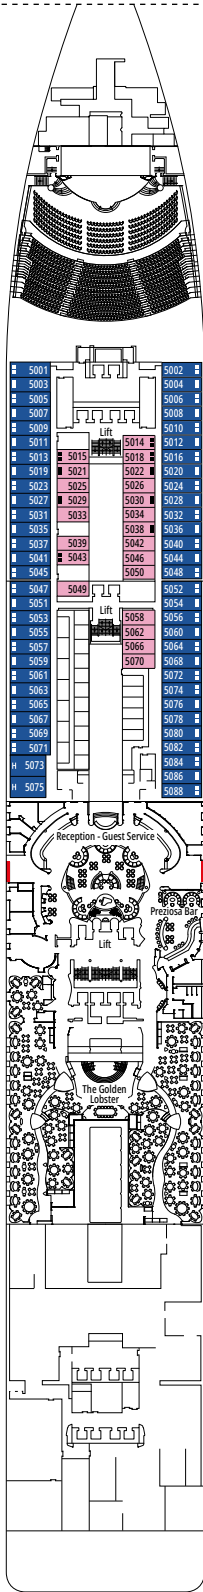

MSC PREZIOSA

PLAN DU NAVIRE

PLAN DU NAVIRE & HÉBERGEMENT

1 751 CABINES
4 345 HÔTES

SUITE EXÉCUTIVE & FAMILIALE MSC YACHT CLUB

LÉGENDE

▲	Canapé-lit
◆	Canapé-lit double
■	3 ^e lit-Pullman
■ ■	3 ^e et 4 ^e lits-Pullman
↔	Cabines communicantes
H	Cabines pour personne handicapée ou à mobilité réduite
B	Cabines avec baignoire
⦿	Cabines avec vue obstruée
◻	Cabines avec fenêtre fixe panoramique
★	Garde-corps, extérieur non accessible
▨	Balcon avec vue latérale ou ombre
▩	Balcon avec balustrade en métal
▩	Balcon avec balustrade moitié en métal - moitié en verre

CATÉGORIES DE CABINES

Suite Exécutive & Familiale MSC Yacht Club avec balcon	YCT	16
Suite Exécutive & Familiale MSC Yacht Club °	YC2	12
Grande Suite MSC Yacht Club	YCP	15-16
Suite Deluxe MSC Yacht Club	YC1	15-16
Grande Suite Aurea	SX	9-11
Suite Premium Aurea	SL1	10
Suite Premium Aurea avec fenêtre scellée °	SLS	9-11
Suite Deluxe Aurea avec fenêtre scellée °	SRS	9-11
Balcon Deluxe Aurea	BA	9-13
Balcon Premium	BL3	12-13
Balcon Premium	BL2	10-11
Balcon Premium	BL1	8-9
Balcon Junior	BM2	12-13
Balcon Junior	BM1	9-11
Balcon Deluxe Vue Partielle	BP	8-13
Vue Mer Premium	OL1	5
Vue Mer Deluxe	OR2	8-13
Vue Mer Junior	OM2	8
Intérieure Deluxe	IR2	11-13
Intérieure Deluxe	IR1	5-10
Intérieure Junior	IM2	12-13
Intérieure Junior	IM1	8-11

° Fenêtre fixe panoramique.

- Nos navires offrent la possibilité de combiner 2 ou 3 cabines communicantes.
- Toutes les cabines ont un lit double convertible en deux lits simples.
- 3^e lit possible dans toutes les catégories à l'exception des IM1, IM2, OM2, BM1, BM2 et SRS.
- 4^e lit possible dans toutes les catégories à l'exception des IM1, IM2, OM2, BM1, BM2, SRS et YCP.

SPORTS & BOWLING DINER

LA LOCANDA

PONT 4
AMBRA

PONT 5
CORALLO

PONT 6
DIAMANTE

PONT 7
RUBINO

PONT 8
ONICE

SPORTS BAR & BOWLING