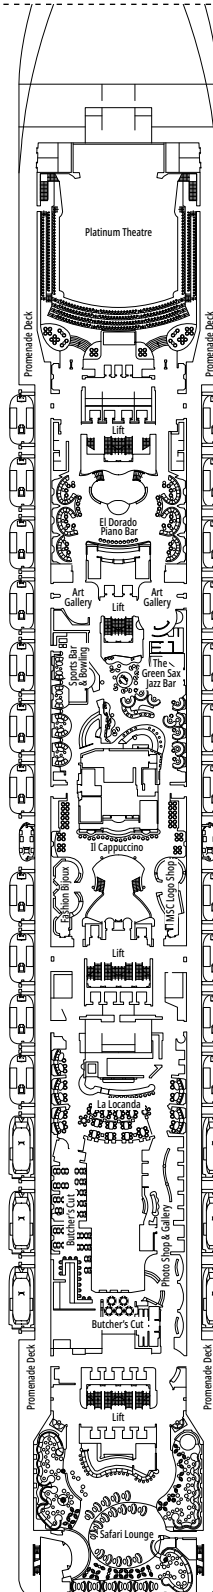

MSC PREZIOSA

PLAN DU NAVIRE

PLAN DU NAVIRE & HÉBERGEMENT

1 751 CABINES
4 345 HÔTES

SUITE EXÉCUTIVE & FAMILIALE MSC YACHT CLUB

LÉGENDE

▲	Canapé-lit
◆	Canapé-lit double
■	3 ^e lit-Pullman
■ ■	3 ^e et 4 ^e lits-Pullman
↔	Cabines communicantes
H	Cabines pour personne handicapée ou à mobilité réduite
B	Cabines avec baignoire
⦿	Cabines avec vue obstruée
◻	Cabines avec fenêtre fixe panoramique
★	Garde-corps, extérieur non accessible
▨	Balcon avec vue latérale ou ombre
▩	Balcon avec balustrade en métal
▩	Balcon avec balustrade moitié en métal - moitié en verre

CATÉGORIES DE CABINES

Suite Exécutive & Familiale MSC Yacht Club avec balcon	YCT	16
Suite Exécutive & Familiale MSC Yacht Club °	YC2	12
Grande Suite MSC Yacht Club	YCP	15-16
Suite Deluxe MSC Yacht Club	YC1	15-16
Grande Suite Aurea	SX	9-11
Suite Premium Aurea	SL1	10
Suite Premium Aurea avec fenêtre scellée °	SLS	9-11
Suite Deluxe Aurea avec fenêtre scellée °	SRS	9-11
Balcon Deluxe Aurea	BA	9-13
Balcon Premium	BL3	12-13
Balcon Premium	BL2	10-11
Balcon Premium	BL1	8-9
Balcon Junior	BM2	12-13
Balcon Junior	BM1	9-11
Balcon Deluxe Vue Partielle	BP	8-13
Vue Mer Premium	OL1	5
Vue Mer Deluxe	OR2	8-13
Vue Mer Junior	OM2	8
Intérieure Deluxe	IR2	11-13
Intérieure Deluxe	IR1	5-10
Intérieure Junior	IM2	12-13
Intérieure Junior	IM1	8-11

° Fenêtre fixe panoramique.

- Nos navires offrent la possibilité de combiner 2 ou 3 cabines communicantes.
- Toutes les cabines ont un lit double convertible en deux lits simples.
- 3^e lit possible dans toutes les catégories à l'exception des IM1, IM2, OM2, BM1, BM2 et SRS.
- 4^e lit possible dans toutes les catégories à l'exception des IM1, IM2, OM2, BM1, BM2, SRS et YCP.

SPORTS & BOWLING DINER

LA LOCANDA

PONT 4
AMBRA

PONT 5
CORALLO

PONT 6
DIAMANTE

PONT 7
RUBINO

PONT 8
ONICE

SPORTS BAR & BOWLING