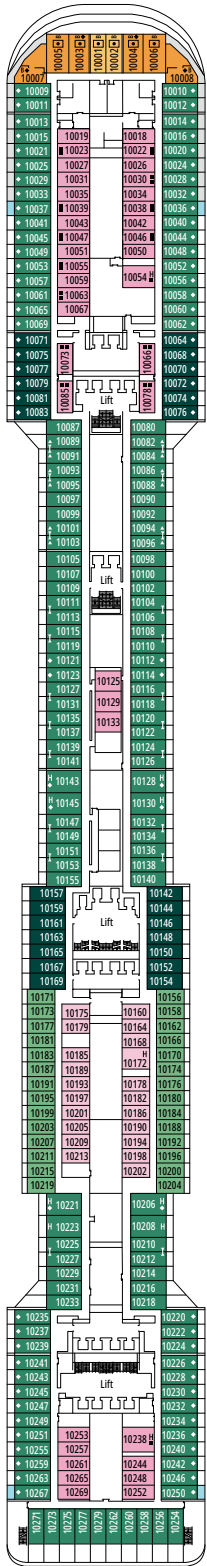

I GRAFFITI - YOUNG & TEEN CLUB

PONT 10
TORMALINA