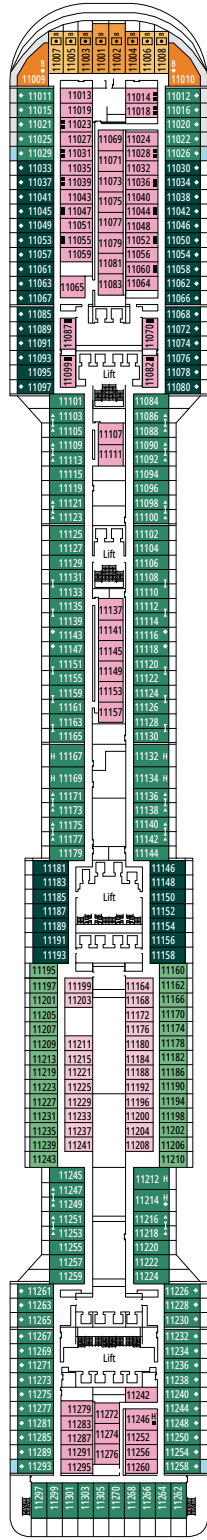

PONT 11
GIADA