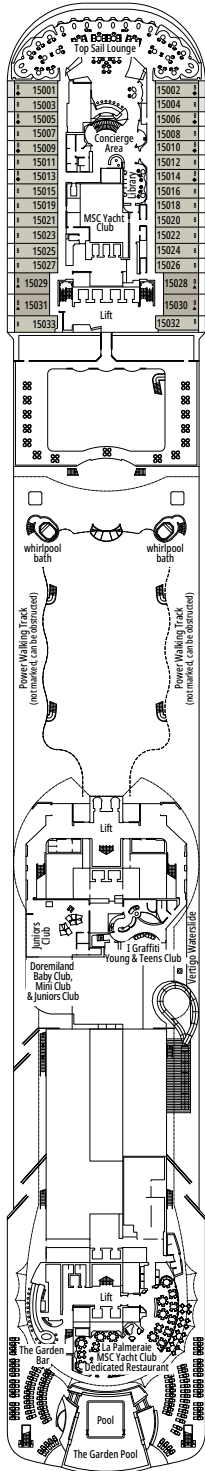

MSC PREZIOSA

PLAN DU NAVIRE

PLAN DU NAVIRE & HÉBERGEMENT

1 751 CABINES
4 345 HÔTES

SUITE EXÉCUTIVE & FAMILIALE MSC YACHT CLUB

LÉGENDE

▲	Canapé-lit
◆	Canapé-lit double
■	3 ^e lit-Pullman
■ ■	3 ^e et 4 ^e lits-Pullman
↔	Cabines communicantes
H	Cabines pour personne handicapée ou à mobilité réduite
B	Cabines avec baignoire
⦿	Cabines avec vue obstruée
◻	Cabines avec fenêtre fixe panoramique
★	Garde-corps, extérieur non accessible
▨	Balcon avec vue latérale ou ombre
▩	Balcon avec balustrade en métal
▩	Balcon avec balustrade moitié en métal - moitié en verre

SPORTS & BOWLING DINER

LA LOCANDA

PONT 4
AMBRA

PONT 5
CORALLO

PONT 6
DIAMANTE

PONT 7
RUBINO

PONT 8
ONICE

SPORTS BAR & BOWLING

I GRAFFITI - YOUNG & TEEN CLUB

PONT 9
AGATA

PONT 10
TORMALINA

PONT 11
GIADA

PONT 12
OPALE

PONT 13
AMETISTA

VERTIGO WATERSLIDE

MSC YACHT CLUB - THE ONE POOL

PONT 14
SMERALDO

PONT 15
CRISTALLO

PONT 16
ACQUAMARINA

PONT 18
TOPAZIO