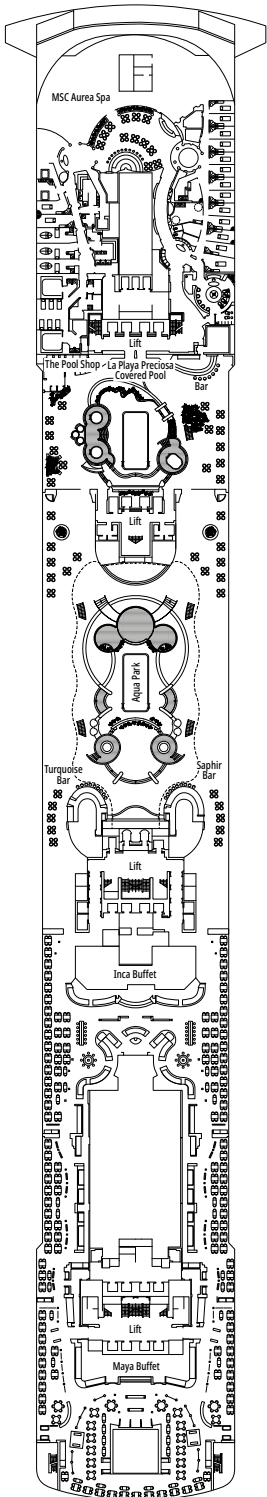

MSC PREZIOSA

PLAN DU NAVIRE

PLAN DU NAVIRE & HÉBERGEMENT

1 751 CABINES
4 345 HÔTES

SUITE EXÉCUTIVE & FAMILIALE MSC YACHT CLUB

LÉGENDE

▲	Canapé-lit
◆	Canapé-lit double
■	3 ^e lit-Pullman
■ ■	3 ^e et 4 ^e lits-Pullman
↔	Cabines communicantes
H	Cabines pour personne handicapée ou à mobilité réduite
B	Cabines avec baignoire
⦿	Cabines avec vue obstruée
◻	Cabines avec fenêtre fixe panoramique
★	Garde-corps, extérieur non accessible
▨	Balcon avec vue latérale ou ombre
▩	Balcon avec balustrade en métal
▩	Balcon avec balustrade moitié en métal - moitié en verre

CATÉGORIES DE CABINES

Suite Exécutive & Familiale MSC Yacht Club avec balcon	YCT	16
Suite Exécutive & Familiale MSC Yacht Club °	YC2	12
Grande Suite MSC Yacht Club	YCP	15-16
Suite Deluxe MSC Yacht Club	YC1	15-16
Grande Suite Aurea	SX	9-11
Suite Premium Aurea	SL1	10
Suite Premium Aurea avec fenêtre scellée °	SLS	9-11
Suite Deluxe Aurea avec fenêtre scellée °	SRS	9-11
Balcon Deluxe Aurea	BA	9-13
Balcon Premium	BL3	12-13
Balcon Premium	BL2	10-11
Balcon Premium	BL1	8-9
Balcon Junior	BM2	12-13
Balcon Junior	BM1	9-11
Balcon Deluxe Vue Partielle	BP	8-13
Vue Mer Premium	OL1	5
Vue Mer Deluxe	OR2	8-13
Vue Mer Junior	OM2	8
Intérieure Deluxe	IR2	11-13
Intérieure Deluxe	IR1	5-10
Intérieure Junior	IM2	12-13
Intérieure Junior	IM1	8-11

SPORTS & BOWLING DINER

LA LOCANDA

PONT 4
AMBRA

PONT 5
CORALLO

PONT 6
DIAMANTE

PONT 7
RUBINO

PONT 8
ONICE

SPORTS BAR & BOWLING

I GRAFFITI - YOUNG & TEEN CLUB

PONT 9
AGATA

PONT 10
TORMALINA

PONT 11
GIADA

PONT 12
OPALE

PONT 13
AMETISTA

VERTIGO WATERSLIDE

MSC YACHT CLUB - THE ONE POOL