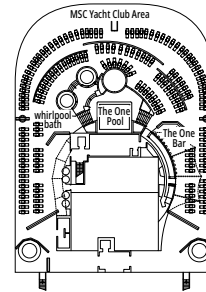

CATÉGORIES DE CABINES

Suite Exécutive & Familiale MSC Yacht Club avec balcon	YCT	16
Suite Exécutive & Familiale MSC Yacht Club °	YC2	12
Grande Suite MSC Yacht Club	YCP	15-16
Suite Deluxe MSC Yacht Club	YC1	15-16
Grande Suite Aurea	SX	9-11
Suite Premium Aurea	SL1	10
Suite Premium Aurea avec fenêtre scellée °	SLS	9-11
Suite Deluxe Aurea avec fenêtre scellée °	SRS	9-11
Balcon Deluxe Aurea	BA	9-13
Balcon Premium	BL3	12-13
Balcon Premium	BL2	10-11
Balcon Premium	BL1	8-9
Balcon Junior	BM2	12-13
Balcon Junior	BM1	9-11
Balcon Deluxe Vue Partielle	BP	8-13
Vue Mer Premium	OL1	5
Vue Mer Deluxe	OR2	8-13
Vue Mer Junior	OM2	8
Intérieure Deluxe	IR2	11-13
Intérieure Deluxe	IR1	5-10
Intérieure Junior	IM2	12-13
Intérieure Junior	IM1	8-11

SPORTS & BOWLING DINER

LA LOCANDA

PONT 4
AMBRA

PONT 5
CORALLO

PONT 6
DIAMANTE

PONT 7
RUBINO

PONT 8
ONICE

SPORTS BAR & BOWLING

I GRAFFITI - YOUNG & TEEN CLUB

PONT 9
AGATA

PONT 10
TORMALINA

PONT 11
GIADA

PONT 12
OPALE

PONT 13
AMETISTA

VERTIGO WATERSLIDE

MSC YACHT CLUB - THE ONE POOL

PONT 14
SMERALDO

PONT 15
CRISTALLO

PONT 16
ACQUAMARINA

PONT 18
TOPAZIO