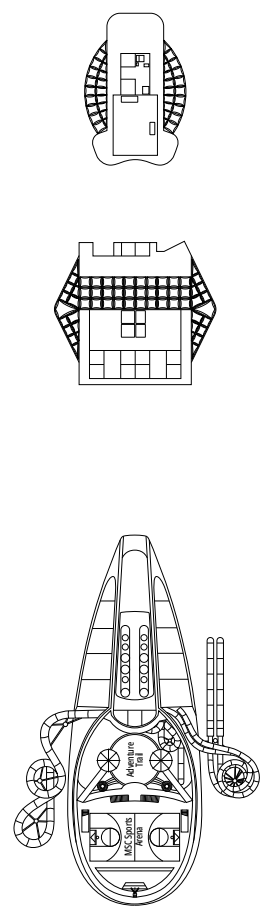

MSC SEASIDE

PLAN DU NAVIRE

PLAN DU NAVIRE & HÉBERGEMENT

2 026 CABINES
5 334 HÔTES

SUITE PREMIUM AUREA BAIN À REMOUS

LÉGENDE

▲	Canapé-lit
◆	Canapé-lit double
■	3 ^e lit-Pullman
■ ■	3 ^e et 4 ^e lits-Pullman
● ●	Lits superposés ou canapé pouvant être convertis en lits superposés (3 ^e et 4 ^e lits) ; les lits superposés ne conviennent pas aux enfants de moins de 6 ans.
↔	Cabines communicantes
H	Cabines pour personne handicapée ou à mobilité réduite
B	Cabines avec baignoire
BS	Cabines avec baignoire et douche
⦿	Cabines avec vue obstruée
AA	Cabines pour personnes handicapées
T	Terrasse
≡	Terrasse avec bain à remous
W	Balcon avec bain à remous
■ ■ ■	Balcon avec balustrade en métal
■ ■ ■ ■	Balcon avec balustrade moitié en métal - moitié en verre

CATÉGORIES DE CABINES

Suite Royale MSC Yacht Club Bain à remous	YC3	16
Suite Deluxe MSC Yacht Club	YC1	16-18
Suite Intérieure MSC Yacht Club	YIN	16-18
Grande Suite Aurea Deux Chambres	SD	11-14
Grande Suite Aurea	SX	9-13
Suite Premium Aurea Bain à remous	SLW	9-15
Suite Premium Aurea Terrasse	SLT	9
Suite Premium Aurea	SL1	9-15
Suite Junior Aurea	SR1	9-15
Balcon Premium Aurea	BGA	9
Balcon Aurea	BA	9
Balcon Deluxe	BR4	15
Balcon Deluxe	BR3	13-14
Balcon Deluxe	BR2	11-12
Balcon Deluxe	BR1	9-10
Vue Mer Deluxe	OR1	5
Intérieure Premium	IL1	10
Intérieure Deluxe	IR2	11-15
Intérieure Deluxe	IR1	5-10

- Nos navires offrent la possibilité de combiner 2 ou 3 cabines communicantes.
- Toutes les cabines disposent d'un lit double convertible en deux lits simples, sauf dans les cabines YC3 et dans certaines cabines handicapées ou à mobilité réduite (H).
- 3^e et 4^e lits possibles dans toutes les catégories sauf YIN.
- 5^e lit possible dans les catégories IL1, SLW, SD (les cabines 11001, 12001 et 14001 disposent de 2 lits doubles et d'un lit Pullman) et YC1.

PONT 15
VENICE BEACH

PONT 16
MIAMI BEACH

PONT 18
PLAYA PARAISO

PONT 19
BIARRITZ

PONT 20
SUN DECK