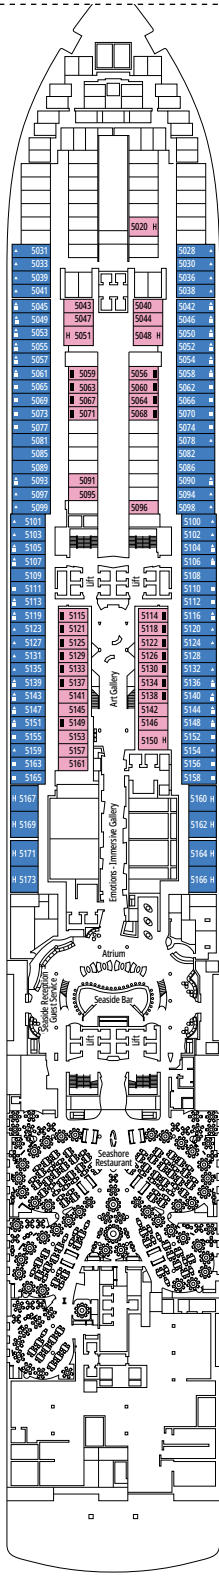

MSC SEASIDE

PLAN DU NAVIRE

PLAN DU NAVIRE & HÉBERGEMENT

2 026 CABINES
5 334 HÔTES

SUITE PREMIUM AUREA BAIN À REMOUS

LÉGENDE

▲	Canapé-lit
◆	Canapé-lit double
■	3 ^e lit-Pullman
■ ■	3 ^e et 4 ^e lits-Pullman
● ●	Lits superposés ou canapé pouvant être convertis en lits superposés (3 ^e et 4 ^e lits) ; les lits superposés ne conviennent pas aux enfants de moins de 6 ans.
↔	Cabines communicantes
H	Cabines pour personne handicapée ou à mobilité réduite
B	Cabines avec baignoire
BS	Cabines avec baignoire et douche
⦿	Cabines avec vue obstruée
AA	Cabines pour personnes handicapées
T	Terrasse
≡	Terrasse avec bain à remous
W	Balcon avec bain à remous
■ ■ ■	Balcon avec balustrade en métal
■ ■ ■ ■	Balcon avec balustrade moitié en métal - moitié en verre

CATÉGORIES DE CABINES

Suite Royale MSC Yacht Club Bain à remous	YC3	16
Suite Deluxe MSC Yacht Club	YC1	16-18
Suite Intérieure MSC Yacht Club	YIN	16-18
Grande Suite Aurea Deux Chambres	SD	11-14
Grande Suite Aurea	SX	9-13
Suite Premium Aurea Bain à remous	SLW	9-15
Suite Premium Aurea Terrasse	SLT	9
Suite Premium Aurea	SL1	9-15
Suite Junior Aurea	SR1	9-15
Balcon Premium Aurea	BGA	9
Balcon Aurea	BA	9
Balcon Deluxe	BR4	15
Balcon Deluxe	BR3	13-14
Balcon Deluxe	BR2	11-12
Balcon Deluxe	BR1	9-10
Vue Mer Deluxe	OR1	5
Intérieure Premium	IL1	10
Intérieure Deluxe	IR2	11-15
Intérieure Deluxe	IR1	5-10

- Nos navires offrent la possibilité de combiner 2 ou 3 cabines communicantes.
- Toutes les cabines disposent d'un lit double convertible en deux lits simples, sauf dans les cabines YC3 et dans certaines cabines handicapées ou à mobilité réduite (H).
- 3^e et 4^e lits possibles dans toutes les catégories sauf YIN.
- 5^e lit possible dans les catégories IL1, SLW, SD (les cabines 11001, 12001 et 14001 disposent de 2 lits doubles et d'un lit Pullman) et YC1.

SOUTH BEACH POOL

MARKETPLACE BUFFET

PONT 4
CLIFTON BEACH

PONT 5
CAPE COD

PONT 6
COPACABANA

PONT 7
SOUTH BEACH

PONT 8
OCEAN CAY

ARCADE GAMES & BOWLING