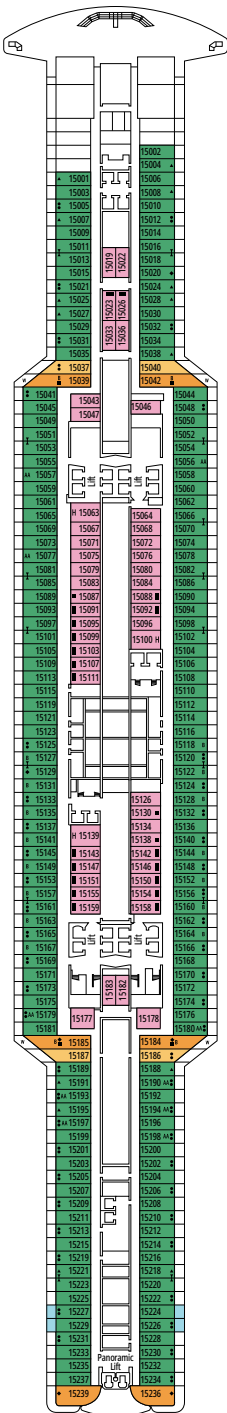

MSC SEASIDE

PLAN DU NAVIRE

PLAN DU NAVIRE & HÉBERGEMENT

2 026 CABINES
5 334 HÔTES

SUITE PREMIUM AUREA BAIN À REMOUS

LÉGENDE

▲	Canapé-lit
◆	Canapé-lit double
■	3 ^e lit-Pullman
■ ■	3 ^e et 4 ^e lits-Pullman
● ●	Lits superposés ou canapé pouvant être convertis en lits superposés (3 ^e et 4 ^e lits) ; les lits superposés ne conviennent pas aux enfants de moins de 6 ans.
↔	Cabines communicantes
H	Cabines pour personne handicapée ou à mobilité réduite
B	Cabines avec baignoire
BS	Cabines avec baignoire et douche
⦿	Cabines avec vue obstruée
AA	Cabines pour personnes handicapées
T	Terrasse
≡	Terrasse avec bain à remous
W	Balcon avec bain à remous
■ ■ ■	Balcon avec balustrade en métal
■ ■ ■ ■	Balcon avec balustrade moitié en métal - moitié en verre

CATÉGORIES DE CABINES

Suite Royale MSC Yacht Club Bain à remous	YC3	16
Suite Deluxe MSC Yacht Club	YC1	16-18
Suite Intérieure MSC Yacht Club	YIN	16-18
Grande Suite Aurea Deux Chambres	SD	11-14
Grande Suite Aurea	SX	9-13
Suite Premium Aurea Bain à remous	SLW	9-15
Suite Premium Aurea Terrasse	SLT	9
Suite Premium Aurea	SL1	9-15
Suite Junior Aurea	SR1	9-15
Balcon Premium Aurea	BGA	9
Balcon Aurea	BA	9
Balcon Deluxe	BR4	15
Balcon Deluxe	BR3	13-14
Balcon Deluxe	BR2	11-12
Balcon Deluxe	BR1	9-10
Vue Mer Deluxe	OR1	5
Intérieure Premium	IL1	10
Intérieure Deluxe	IR2	11-15
Intérieure Deluxe	IR1	5-10

- Nos navires offrent la possibilité de combiner 2 ou 3 cabines communicantes.
- Toutes les cabines disposent d'un lit double convertible en deux lits simples, sauf dans les cabines YC3 et dans certaines cabines handicapées ou à mobilité réduite (H).
- 3^e et 4^e lits possibles dans toutes les catégories sauf YIN.
- 5^e lit possible dans les catégories IL1, SLW, SD (les cabines 11001, 12001 et 14001 disposent de 2 lits doubles et d'un lit Pullman) et YC1.

PONT 15
VENICE BEACH

PONT 16
MIAMI BEACH

PONT 18
PLAYA PARAISO

PONT 19
BIARRITZ

PONT 20
SUN DECK