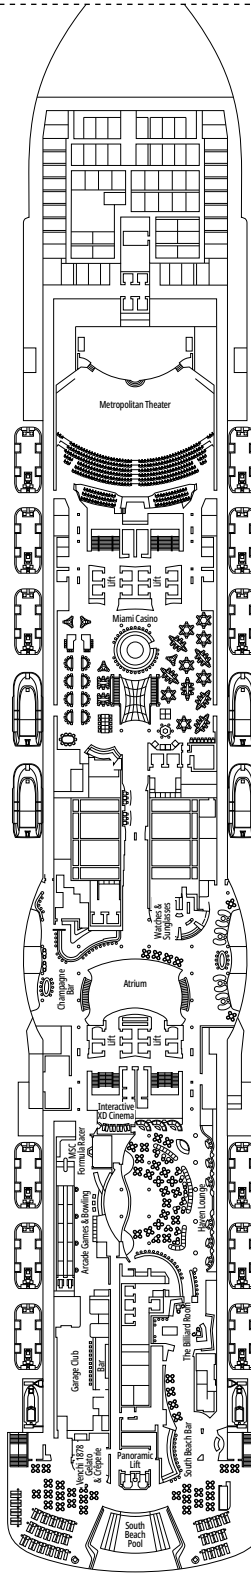

MSC SEASIDE

PLAN DU NAVIRE

PLAN DU NAVIRE & HÉBERGEMENT

2 026 CABINES
5 334 HÔTES

SUITE PREMIUM AUREA BAIN À REMOUS

LÉGENDE

▲	Canapé-lit
◆	Canapé-lit double
■	3 ^e lit-Pullman
■ ■	3 ^e et 4 ^e lits-Pullman
● ●	Lits superposés ou canapé pouvant être convertis en lits superposés (3 ^e et 4 ^e lits) ; les lits superposés ne conviennent pas aux enfants de moins de 6 ans.
↔	Cabines communicantes
H	Cabines pour personne handicapée ou à mobilité réduite
B	Cabines avec baignoire
BS	Cabines avec baignoire et douche
⦿	Cabines avec vue obstruée
AA	Cabines pour personnes handicapées
T	Terrasse
≡	Terrasse avec bain à remous
W	Balcon avec bain à remous
■ ■ ■	Balcon avec balustrade en métal
■ ■ ■ ■	Balcon avec balustrade moitié en métal - moitié en verre

CATÉGORIES DE CABINES

Suite Royale MSC Yacht Club Bain à remous	YC3	16
Suite Deluxe MSC Yacht Club	YC1	16-18
Suite Intérieure MSC Yacht Club	YIN	16-18
Grande Suite Aurea Deux Chambres	SD	11-14
Grande Suite Aurea	SX	9-13
Suite Premium Aurea Bain à remous	SLW	9-15
Suite Premium Aurea Terrasse	SLT	9
Suite Premium Aurea	SL1	9-15
Suite Junior Aurea	SR1	9-15
Balcon Premium Aurea	BGA	9
Balcon Aurea	BA	9
Balcon Deluxe	BR4	15
Balcon Deluxe	BR3	13-14
Balcon Deluxe	BR2	11-12
Balcon Deluxe	BR1	9-10
Vue Mer Deluxe	OR1	5
Intérieure Premium	IL1	10
Intérieure Deluxe	IR2	11-15
Intérieure Deluxe	IR1	5-10

- Nos navires offrent la possibilité de combiner 2 ou 3 cabines communicantes.
- Toutes les cabines disposent d'un lit double convertible en deux lits simples, sauf dans les cabines YC3 et dans certaines cabines handicapées ou à mobilité réduite (H).
- 3^e et 4^e lits possibles dans toutes les catégories sauf YIN.
- 5^e lit possible dans les catégories IL1, SLW, SD (les cabines 11001, 12001 et 14001 disposent de 2 lits doubles et d'un lit Pullman) et YC1.

SOUTH BEACH POOL

MARKETPLACE BUFFET

PONT 4
CLIFTON BEACH

PONT 5
CAPE COD

PONT 6
COPACABANA

PONT 7
SOUTH BEACH

PONT 8
OCEAN CAY

ARCADE GAMES & BOWLING