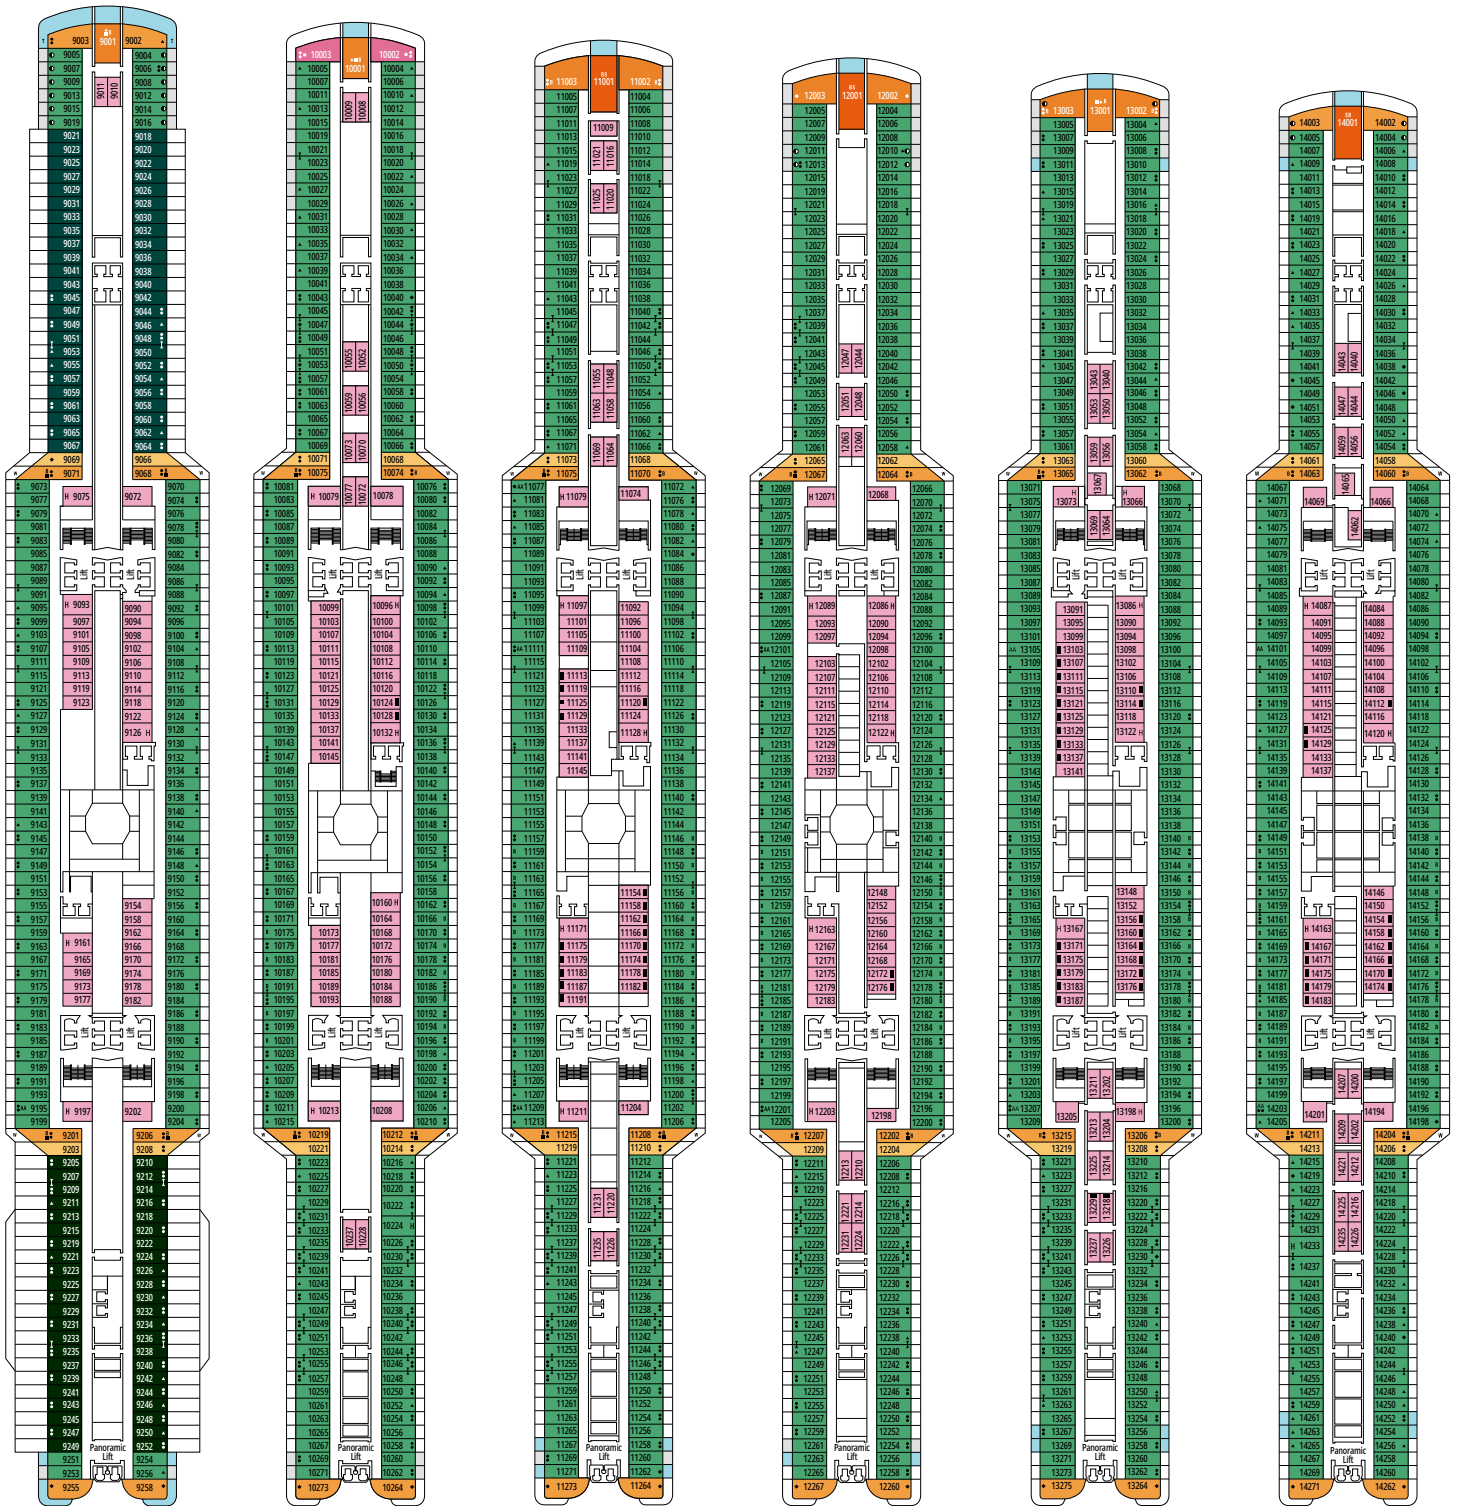

MSC SEASIDE

PLAN DU NAVIRE

PLAN DU NAVIRE & HÉBERGEMENT

2 026 CABINES
5 334 HÔTES

SUITE PREMIUM AUREA BAIN À REMOUS

LÉGENDE

▲	Canapé-lit
◆	Canapé-lit double
■	3 ^e lit-Pullman
■ ■	3 ^e et 4 ^e lits-Pullman
● ●	Lits superposés ou canapé pouvant être convertis en lits superposés (3 ^e et 4 ^e lits) ; les lits superposés ne conviennent pas aux enfants de moins de 6 ans.
↔	Cabines communicantes
H	Cabines pour personne handicapée ou à mobilité réduite
B	Cabines avec baignoire
BS	Cabines avec baignoire et douche
⦿	Cabines avec vue obstruée
AA	Cabines pour personnes handicapées
T	Terrasse
≡	Terrasse avec bain à remous
W	Balcon avec bain à remous
■ ■ ■	Balcon avec balustrade en métal
■ ■ ■ ■	Balcon avec balustrade moitié en métal - moitié en verre

SOUTH BEACH POOL

MARKETPLACE BUFFET

PONT 4
CLIFTON BEACH

PONT 5
CAPE COD

PONT 6
COPACABANA

PONT 7
SOUTH BEACH

PONT 8
OCEAN CAY

ARCADE GAMES & BOWLING

PONT 9
LANIKAI

PONT 10
MASPALOMAS

PONT 11
FLAMENCO BEACH

PONT 12
LAS SALINAS

PONT 13
PINK SANDS

PONT 14
MONDELLO

WATERSLIDE

MSC YACHT CLUB - TOP SAIL LOUNGE

PONT 15
VENICE BEACH

PONT 16
MIAMI BEACH

PONT 18
PLAYA PARAISO

PONT 19
BIARRITZ

PONT 20
SUN DECK