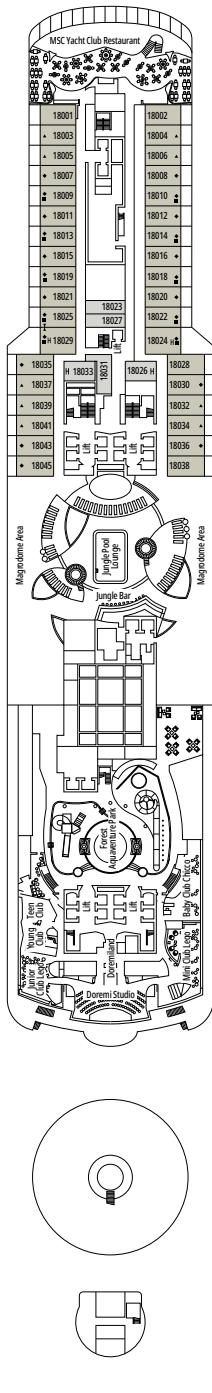

MSC SEASIDE

PLAN DU NAVIRE

PLAN DU NAVIRE & HÉBERGEMENT

2 026 CABINES
5 334 HÔTES

SUITE PREMIUM AUREA BAIN À REMOUS

LÉGENDE

▲	Canapé-lit
◆	Canapé-lit double
■	3 ^e lit-Pullman
■ ■	3 ^e et 4 ^e lits-Pullman
● ●	Lits superposés ou canapé pouvant être convertis en lits superposés (3 ^e et 4 ^e lits) ; les lits superposés ne conviennent pas aux enfants de moins de 6 ans.
↔	Cabines communicantes
H	Cabines pour personne handicapée ou à mobilité réduite
B	Cabines avec baignoire
BS	Cabines avec baignoire et douche
⦿	Cabines avec vue obstruée
AA	Cabines pour personnes handicapées
T	Terrasse
≡	Terrasse avec bain à remous
W	Balcon avec bain à remous
■ ■ ■	Balcon avec balustrade en métal
■ ■ ■ ■	Balcon avec balustrade moitié en métal - moitié en verre

CATÉGORIES DE CABINES

Suite Royale MSC Yacht Club Bain à remous	YC3	16
Suite Deluxe MSC Yacht Club	YC1	16-18
Suite Intérieure MSC Yacht Club	YIN	16-18
Grande Suite Aurea Deux Chambres	SD	11-14
Grande Suite Aurea	SX	9-13
Suite Premium Aurea Bain à remous	SLW	9-15
Suite Premium Aurea Terrasse	SLT	9
Suite Premium Aurea	SL1	9-15
Suite Junior Aurea	SR1	9-15
Balcon Premium Aurea	BGA	9
Balcon Aurea	BA	9
Balcon Deluxe	BR4	15
Balcon Deluxe	BR3	13-14
Balcon Deluxe	BR2	11-12
Balcon Deluxe	BR1	9-10
Vue Mer Deluxe	OR1	5
Intérieure Premium	IL1	10
Intérieure Deluxe	IR2	11-15
Intérieure Deluxe	IR1	5-10

- Nos navires offrent la possibilité de combiner 2 ou 3 cabines communicantes.
- Toutes les cabines disposent d'un lit double convertible en deux lits simples, sauf dans les cabines YC3 et dans certaines cabines handicapées ou à mobilité réduite (H).
- 3^e et 4^e lits possibles dans toutes les catégories sauf YIN.
- 5^e lit possible dans les catégories IL1, SLW, SD (les cabines 11001, 12001 et 14001 disposent de 2 lits doubles et d'un lit Pullman) et YC1.

PONT 15
VENICE BEACH

PONT 16
MIAMI BEACH

PONT 18
PLAYA PARAISO

PONT 19
BIARRITZ

PONT 20
SUN DECK