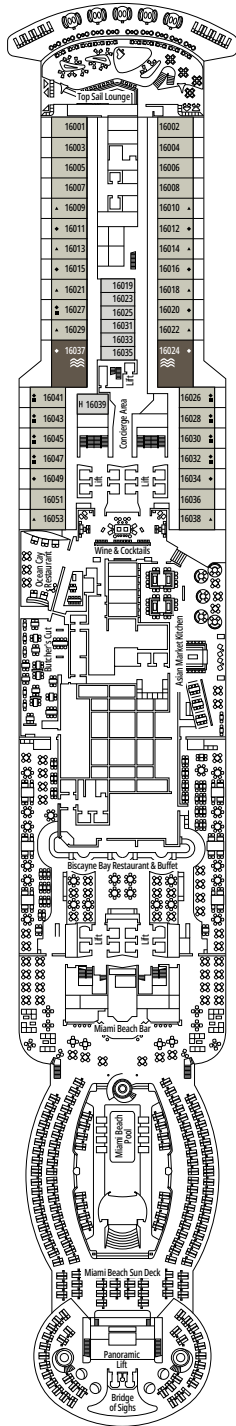

MSC SEASIDE

PLAN DU NAVIRE

PLAN DU NAVIRE & HÉBERGEMENT

2 026 CABINES
5 334 HÔTES

SUITE PREMIUM AUREA BAIN À REMOUS

LÉGENDE

▲	Canapé-lit
◆	Canapé-lit double
■	3 ^e lit-Pullman
■ ■	3 ^e et 4 ^e lits-Pullman
● ●	Lits superposés ou canapé pouvant être convertis en lits superposés (3 ^e et 4 ^e lits) ; les lits superposés ne conviennent pas aux enfants de moins de 6 ans.
↔	Cabines communicantes
H	Cabines pour personne handicapée ou à mobilité réduite
B	Cabines avec baignoire
BS	Cabines avec baignoire et douche
⦿	Cabines avec vue obstruée
AA	Cabines pour personnes handicapées
T	Terrasse
≡	Terrasse avec bain à remous
W	Balcon avec bain à remous
■ ■ ■	Balcon avec balustrade en métal
■ ■ ■ ■	Balcon avec balustrade moitié en métal - moitié en verre

CATÉGORIES DE CABINES

Suite Royale MSC Yacht Club Bain à remous	YC3	16
Suite Deluxe MSC Yacht Club	YC1	16-18
Suite Intérieure MSC Yacht Club	YIN	16-18
Grande Suite Aurea Deux Chambres	SD	11-14
Grande Suite Aurea	SX	9-13
Suite Premium Aurea Bain à remous	SLW	9-15
Suite Premium Aurea Terrasse	SLT	9
Suite Premium Aurea	SL1	9-15
Suite Junior Aurea	SR1	9-15
Balcon Premium Aurea	BGA	9
Balcon Aurea	BA	9
Balcon Deluxe	BR4	15
Balcon Deluxe	BR3	13-14
Balcon Deluxe	BR2	11-12
Balcon Deluxe	BR1	9-10
Vue Mer Deluxe	OR1	5
Intérieure Premium	IL1	10
Intérieure Deluxe	IR2	11-15
Intérieure Deluxe	IR1	5-10

- Nos navires offrent la possibilité de combiner 2 ou 3 cabines communicantes.
- Toutes les cabines disposent d'un lit double convertible en deux lits simples, sauf dans les cabines YC3 et dans certaines cabines handicapées ou à mobilité réduite (H).
- 3^e et 4^e lits possibles dans toutes les catégories sauf YIN.
- 5^e lit possible dans les catégories IL1, SLW, SD (les cabines 11001, 12001 et 14001 disposent de 2 lits doubles et d'un lit Pullman) et YC1.

PONT 15
VENICE BEACH

PONT 16
MIAMI BEACH

PONT 18
PLAYA PARAISO

PONT 19
BIARRITZ

PONT 20
SUN DECK