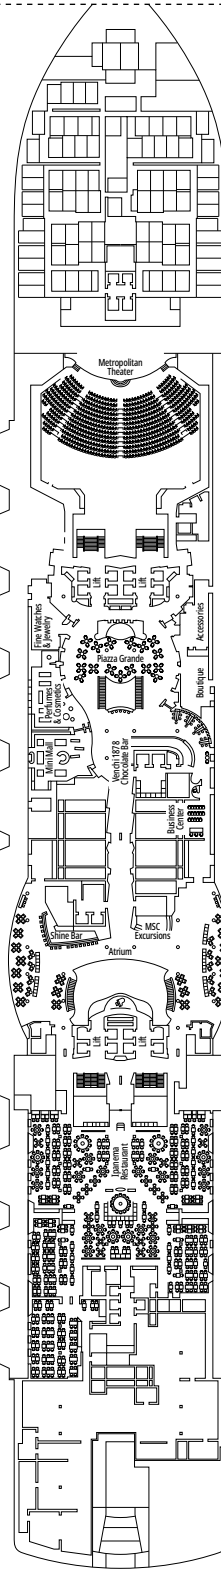

MSC SEASIDE

PLAN DU NAVIRE

PLAN DU NAVIRE & HÉBERGEMENT

2 026 CABINES
5 334 HÔTES

SUITE PREMIUM AUREA BAIN À REMOUS

LÉGENDE

▲	Canapé-lit
◆	Canapé-lit double
■	3 ^e lit-Pullman
■ ■	3 ^e et 4 ^e lits-Pullman
● ●	Lits superposés ou canapé pouvant être convertis en lits superposés (3 ^e et 4 ^e lits) ; les lits superposés ne conviennent pas aux enfants de moins de 6 ans.
↔	Cabines communicantes
H	Cabines pour personne handicapée ou à mobilité réduite
B	Cabines avec baignoire
BS	Cabines avec baignoire et douche
⦿	Cabines avec vue obstruée
AA	Cabines pour personnes handicapées
T	Terrasse
≡	Terrasse avec bain à remous
W	Balcon avec bain à remous
■ ■ ■	Balcon avec balustrade en métal
■ ■ ■ ■	Balcon avec balustrade moitié en métal - moitié en verre

CATÉGORIES DE CABINES

Suite Royale MSC Yacht Club Bain à remous	YC3	16
Suite Deluxe MSC Yacht Club	YC1	16-18
Suite Intérieure MSC Yacht Club	YIN	16-18
Grande Suite Aurea Deux Chambres	SD	11-14
Grande Suite Aurea	SX	9-13
Suite Premium Aurea Bain à remous	SLW	9-15
Suite Premium Aurea Terrasse	SLT	9
Suite Premium Aurea	SL1	9-15
Suite Junior Aurea	SR1	9-15
Balcon Premium Aurea	BGA	9
Balcon Aurea	BA	9
Balcon Deluxe	BR4	15
Balcon Deluxe	BR3	13-14
Balcon Deluxe	BR2	11-12
Balcon Deluxe	BR1	9-10
Vue Mer Deluxe	OR1	5
Intérieure Premium	IL1	10
Intérieure Deluxe	IR2	11-15
Intérieure Deluxe	IR1	5-10

- Nos navires offrent la possibilité de combiner 2 ou 3 cabines communicantes.
- Toutes les cabines disposent d'un lit double convertible en deux lits simples, sauf dans les cabines YC3 et dans certaines cabines handicapées ou à mobilité réduite (H).
- 3^e et 4^e lits possibles dans toutes les catégories sauf YIN.
- 5^e lit possible dans les catégories IL1, SLW, SD (les cabines 11001, 12001 et 14001 disposent de 2 lits doubles et d'un lit Pullman) et YC1.

SOUTH BEACH POOL

MARKETPLACE BUFFET

PONT 4
CLIFTON BEACH

PONT 5
CAPE COD

PONT 6
COPACABANA

PONT 7
SOUTH BEACH

PONT 8
OCEAN CAY

ARCADE GAMES & BOWLING