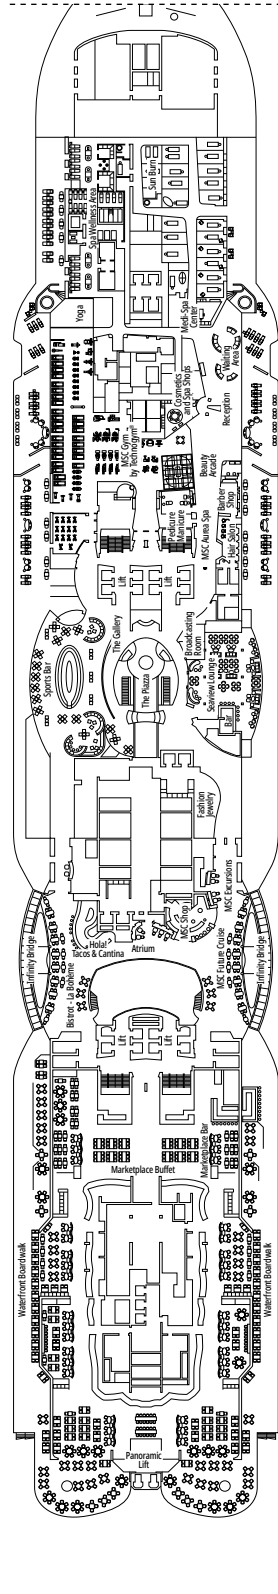

MSC SEASIDE

PLAN DU NAVIRE

PLAN DU NAVIRE & HÉBERGEMENT

2 026 CABINES
5 334 HÔTES

SUITE PREMIUM AUREA BAIN À REMOUS

LÉGENDE

▲	Canapé-lit
◆	Canapé-lit double
■	3 ^e lit-Pullman
■ ■	3 ^e et 4 ^e lits-Pullman
● ●	Lits superposés ou canapé pouvant être convertis en lits superposés (3 ^e et 4 ^e lits) ; les lits superposés ne conviennent pas aux enfants de moins de 6 ans.
↔	Cabines communicantes
H	Cabines pour personne handicapée ou à mobilité réduite
B	Cabines avec baignoire
BS	Cabines avec baignoire et douche
⦿	Cabines avec vue obstruée
AA	Cabines pour personnes handicapées
T	Terrasse
≡	Terrasse avec bain à remous
W	Balcon avec bain à remous
■ ■ ■	Balcon avec balustrade en métal
■ ■ ■ ■	Balcon avec balustrade moitié en métal - moitié en verre

CATÉGORIES DE CABINES

Suite Royale MSC Yacht Club Bain à remous	YC3	16
Suite Deluxe MSC Yacht Club	YC1	16-18
Suite Intérieure MSC Yacht Club	YIN	16-18
Grande Suite Aurea Deux Chambres	SD	11-14
Grande Suite Aurea	SX	9-13
Suite Premium Aurea Bain à remous	SLW	9-15
Suite Premium Aurea Terrasse	SLT	9
Suite Premium Aurea	SL1	9-15
Suite Junior Aurea	SR1	9-15
Balcon Premium Aurea	BGA	9
Balcon Aurea	BA	9
Balcon Deluxe	BR4	15
Balcon Deluxe	BR3	13-14
Balcon Deluxe	BR2	11-12
Balcon Deluxe	BR1	9-10
Vue Mer Deluxe	OR1	5
Intérieure Premium	IL1	10
Intérieure Deluxe	IR2	11-15
Intérieure Deluxe	IR1	5-10

- Nos navires offrent la possibilité de combiner 2 ou 3 cabines communicantes.
- Toutes les cabines disposent d'un lit double convertible en deux lits simples, sauf dans les cabines YC3 et dans certaines cabines handicapées ou à mobilité réduite (H).
- 3^e et 4^e lits possibles dans toutes les catégories sauf YIN.
- 5^e lit possible dans les catégories IL1, SLW, SD (les cabines 11001, 12001 et 14001 disposent de 2 lits doubles et d'un lit Pullman) et YC1.

SOUTH BEACH POOL

MARKETPLACE BUFFET

PONT 4
CLIFTON BEACH

PONT 5
CAPE COD

PONT 6
COPACABANA

PONT 7
SOUTH BEACH

PONT 8
OCEAN CAY

ARCADE GAMES & BOWLING