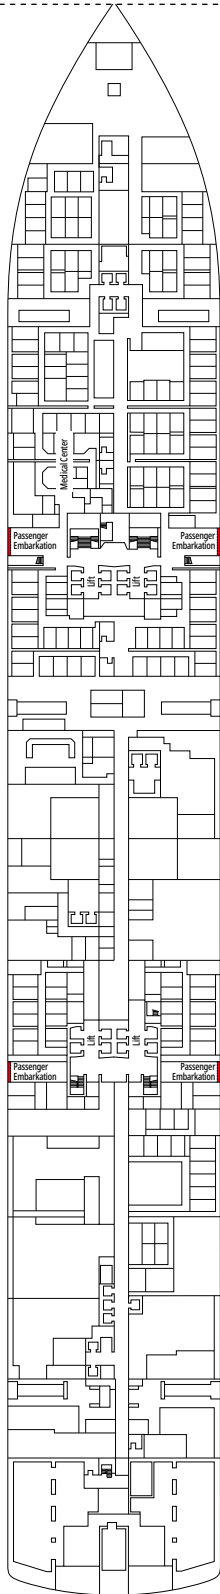

PONT 4
CLIFTON BEACH