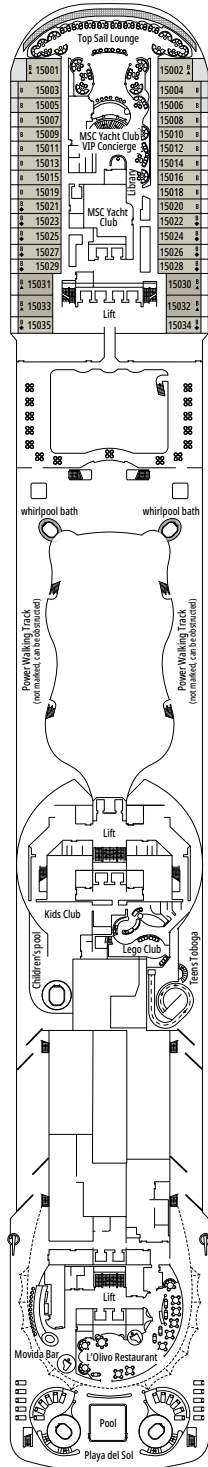

**MSC SPLENDIDA**

**PLAN DU NAVIRE**

## LÉGENDE

▲	Canapé-lit
◆	Canapé-lit double
■	3e lit-Pullman
■ ■	3e et 4e lits- Pullman
↔	Cabines communicantes
H	Cabines pour personne handicapée ou à mobilité réduite
B	Cabines avec baignoire
⦿	Cabines avec vue obstruée
◻	Cabines avec fenêtre fixe panoramique
★	Garde-corps, extérieur non accessible
▨	Balcon avec vue latérale ou ombre
▩	Balcon avec balustrade en métal
▨ ▩	Balcon avec balustrade moitié en métal - moitié en verre

L'ESPRESSO COFFEE BAR

ROYAL PALM CASINO

PONT 4  
FIUME

PONT 5  
CANALETTO

PONT 6  
MODIGLIANI

PONT 7  
TIZIANO

PONT 8  
GIOTTO

BUTCHER'S CUT

PONT 14  
RAFFAELLO

PONT 15  
LEONARDO DA VINCI

PONT 16  
MICHELANGELO

PONT 18  
SUN DECK