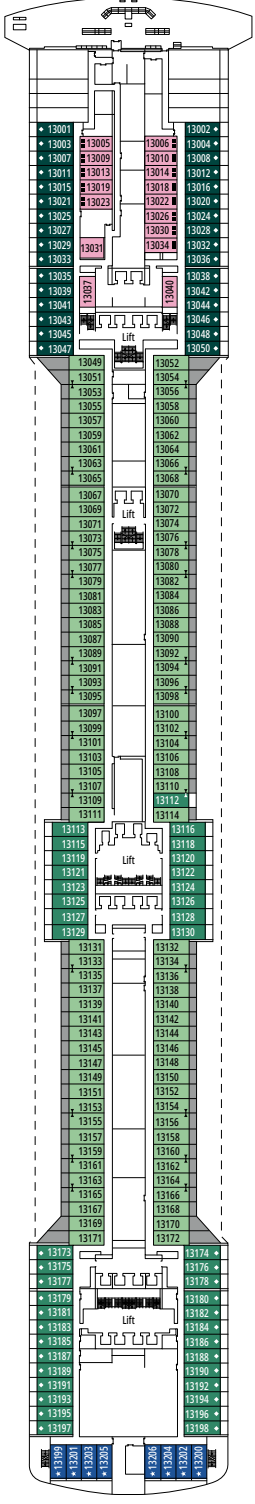

PONT 13
PIERO DELLA FRANCESCA