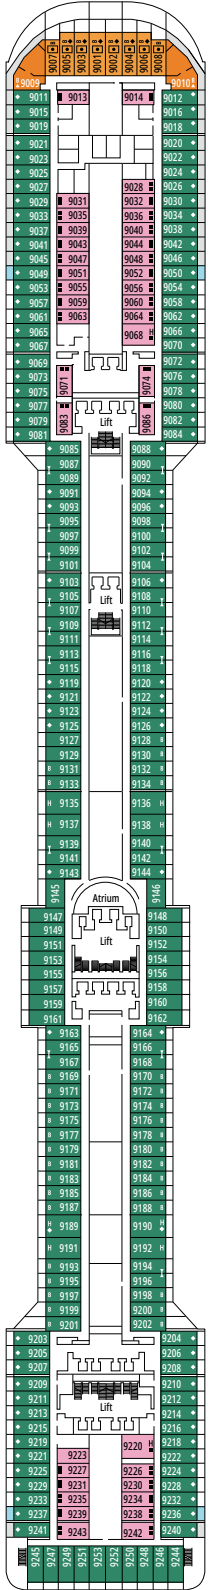

PONT 9
TINTORETTO