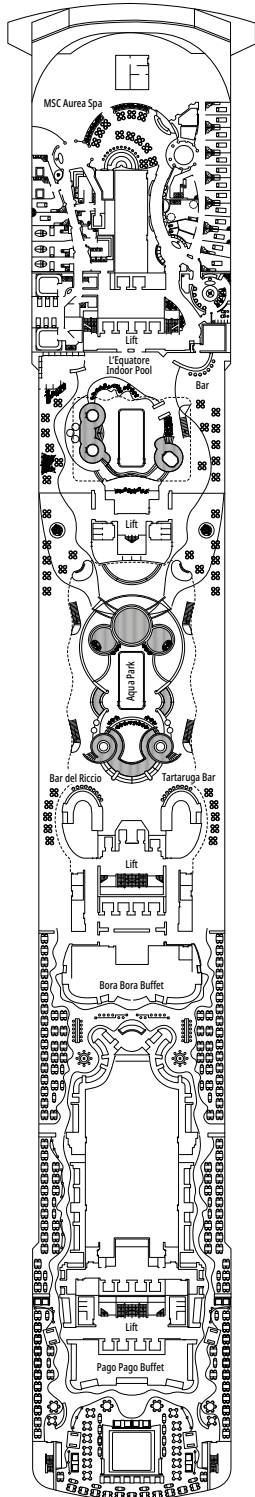

**MSC SPLENDIDA**

**PLAN DU NAVIRE**

## LÉGENDE

▲	Canapé-lit
◆	Canapé-lit double
■	3e lit-Pullman
■ ■	3e et 4e lits- Pullman
↔	Cabines communicantes
H	Cabines pour personne handicapée ou à mobilité réduite
B	Cabines avec baignoire
⦿	Cabines avec vue obstruée
◻	Cabines avec fenêtre fixe panoramique
★	Garde-corps, extérieur non accessible
▨	Balcon avec vue latérale ou ombre
▩	Balcon avec balustrade en métal
▨ ▩	Balcon avec balustrade moitié en métal - moitié en verre

L'ESPRESSO COFFEE BAR

ROYAL PALM CASINO

PONT 4  
FIUME

PONT 5  
CANALETTO

PONT 6  
MODIGLIANI

PONT 7  
TIZIANO

PONT 8  
GIOTTO

BUTCHER'S CUT

PONT 14  
RAFFAELLO

PONT 15  
LEONARDO DA VINCI

PONT 16  
MICHELANGELO

PONT 18  
SUN DECK