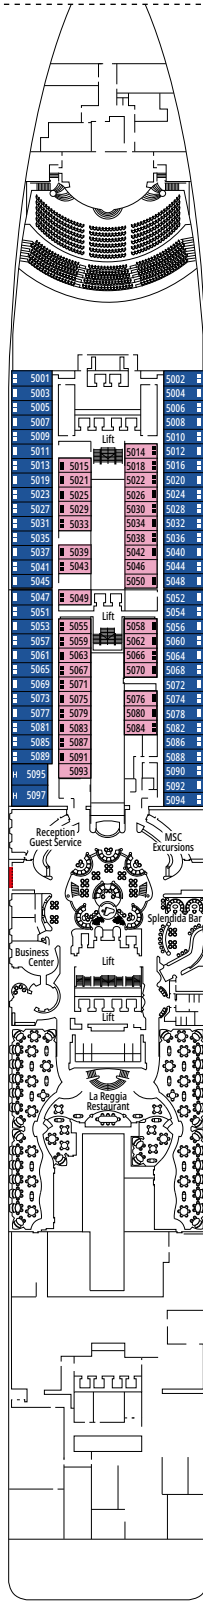

**MSC SPLENDIDA**

**PLAN DU NAVIRE**

## LÉGENDE

▲	Canapé-lit
◆	Canapé-lit double
■	3e lit-Pullman
■ ■	3e et 4e lits- Pullman
↔	Cabines communicantes
H	Cabines pour personne handicapée ou à mobilité réduite
B	Cabines avec baignoire
⦿	Cabines avec vue obstruée
◻	Cabines avec fenêtre fixe panoramique
★	Garde-corps, extérieur non accessible
▨	Balcon avec vue latérale ou ombre
▩	Balcon avec balustrade en métal
▨ ▩	Balcon avec balustrade moitié en métal - moitié en verre

## CATÉGORIES DE CABINES

Suite Exécutive & Familiale MSC Yacht Club avec balcon	YCT	16
Suite Exécutive & Familiale MSC Yacht Club °	YC2	12
Grande Suite MSC Yacht Club	YCP	15-16
Suite Deluxe MSC Yacht Club	YC1	15-16
Grande Suite Aurea	SX	9-11
Suite Premium Aurea	SL1	10-12
Suite Premium Aurea avec fenêtre scellée °	SLS	9-11
Suite Junior Aurea avec fenêtre scellée °	SRS	10-11
Balcon Deluxe Aurea	BA	11-13
Balcon Premium	BL3	12-13
Balcon Premium	BL2	10-11
Balcon Premium	BL1	8-9
Balcon Deluxe Vue Partielle	BP	8-13
Vue Mer Premium	OL3	13
Vue Mer Premium	OL2	8
Vue Mer Premium	OL1	5
Intérieure Deluxe	IR2	10-13
Intérieure Deluxe	IR1	5-9

L'ESPRESSO COFFEE BAR

ROYAL PALM CASINO

PONT 4  
FIUME

PONT 5  
CANALETTO

PONT 6  
MODIGLIANI

PONT 7  
TIZIANO

PONT 8  
GIOTTO

BUTCHER'S CUT