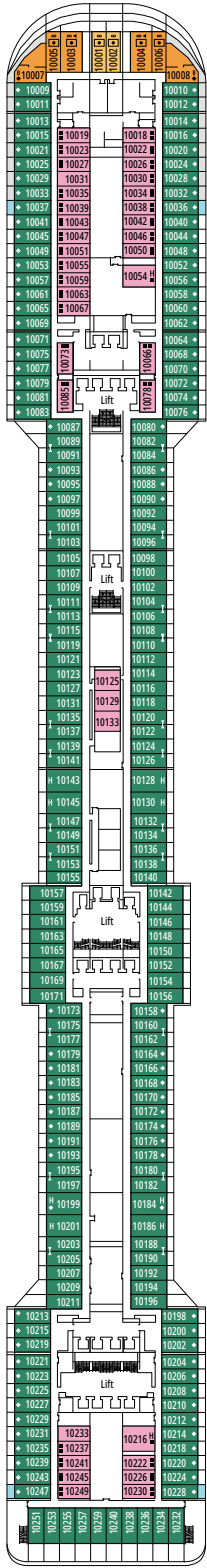

PONT 10
BOTTICELLI