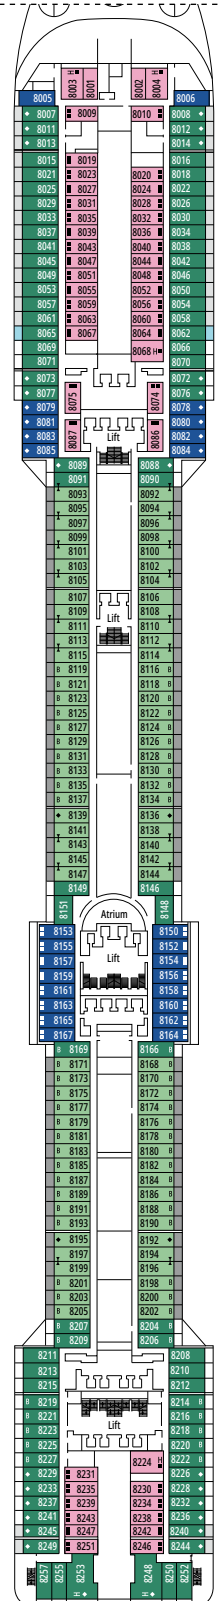

**MSC SPLENDIDA**

**PLAN DU NAVIRE**

# PLAN DU NAVIRE & HÉBERGEMENT

1 637 CABINES  
4 363 HÔTES

SUITE EXÉCUTIVE & FAMILIALE MSC YACHT CLUB AVEC BALCON

## LÉGENDE

▲	Canapé-lit
◆	Canapé-lit double
■	3e lit-Pullman
■ ■	3e et 4e lits- Pullman
↔	Cabines communicantes
H	Cabines pour personne handicapée ou à mobilité réduite
B	Cabines avec baignoire
⦿	Cabines avec vue obstruée
◻	Cabines avec fenêtre fixe panoramique
★	Garde-corps, extérieur non accessible
▨	Balcon avec vue latérale ou ombre
▩	Balcon avec balustrade en métal
▨ ▩	Balcon avec balustrade moitié en métal - moitié en verre

L'ESPRESSO COFFEE BAR

ROYAL PALM CASINO

PONT 4  
FIUME

PONT 5  
CANALETTO

PONT 6  
MODIGLIANI

PONT 7  
TIZIANO

PONT 8  
GIOTTO

BUTCHER'S CUT