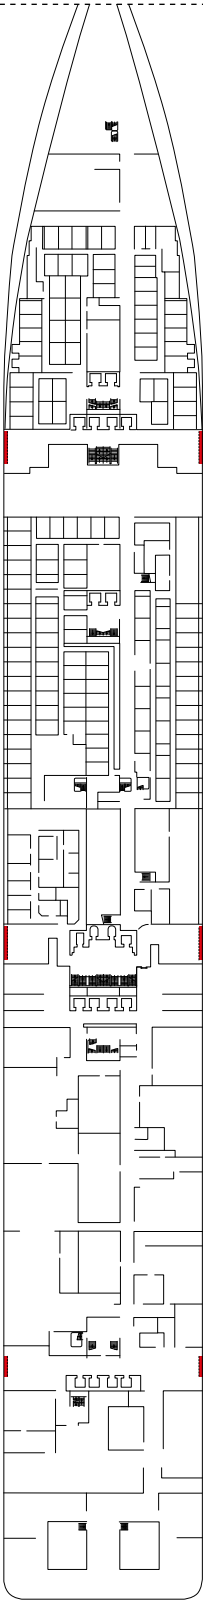

**MSC SPLENDIDA**

**PLAN DU NAVIRE**

## LÉGENDE

▲	Canapé-lit
◆	Canapé-lit double
■	3e lit-Pullman
■ ■	3e et 4e lits- Pullman
↔	Cabines communicantes
H	Cabines pour personne handicapée ou à mobilité réduite
B	Cabines avec baignoire
⦿	Cabines avec vue obstruée
◻	Cabines avec fenêtre fixe panoramique
★	Garde-corps, extérieur non accessible
▨	Balcon avec vue latérale ou ombre
▩	Balcon avec balustrade en métal
▨ ▩	Balcon avec balustrade moitié en métal - moitié en verre

## CATÉGORIES DE CABINES

Suite Exécutive & Familiale MSC Yacht Club avec balcon	YCT	16
Suite Exécutive & Familiale MSC Yacht Club °	YC2	12
Grande Suite MSC Yacht Club	YCP	15-16
Suite Deluxe MSC Yacht Club	YC1	15-16
Grande Suite Aurea	SX	9-11
Suite Premium Aurea	SL1	10-12
Suite Premium Aurea avec fenêtre scellée °	SLS	9-11
Suite Junior Aurea avec fenêtre scellée °	SRS	10-11
Balcon Deluxe Aurea	BA	11-13
Balcon Premium	BL3	12-13
Balcon Premium	BL2	10-11
Balcon Premium	BL1	8-9
Balcon Deluxe Vue Partielle	BP	8-13
Vue Mer Premium	OL3	13
Vue Mer Premium	OL2	8
Vue Mer Premium	OL1	5
Intérieure Deluxe	IR2	10-13
Intérieure Deluxe	IR1	5-9

L'ESPRESSO COFFEE BAR

ROYAL PALM CASINO

PONT 4  
FIUME

PONT 5  
CANALETTO

PONT 6  
MODIGLIANI

PONT 7  
TIZIANO

PONT 8  
GIOTTO

BUTCHER'S CUT