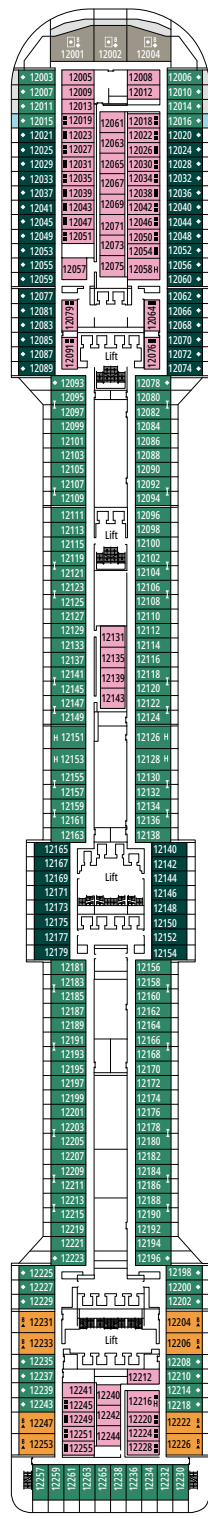

PONT 12
DE CHIRICO