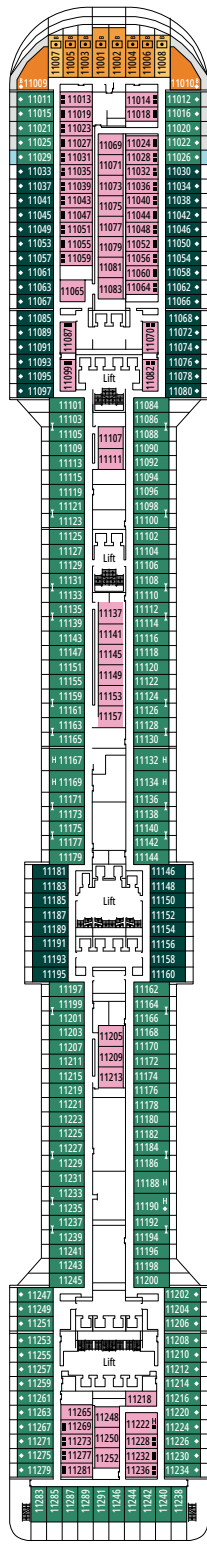

PONT 11
CARAVAGGIO