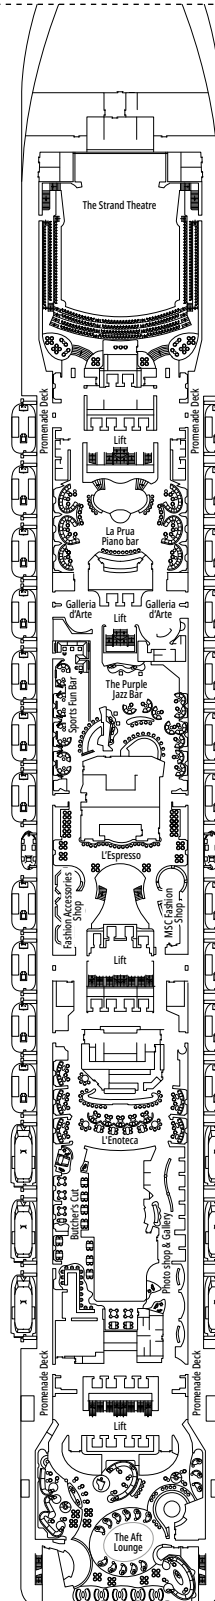

**MSC SPLENDIDA**

**PLAN DU NAVIRE**

## LÉGENDE

▲	Canapé-lit
◆	Canapé-lit double
■	3e lit-Pullman
■ ■	3e et 4e lits- Pullman
↔	Cabines communicantes
H	Cabines pour personne handicapée ou à mobilité réduite
B	Cabines avec baignoire
⦿	Cabines avec vue obstruée
◻	Cabines avec fenêtre fixe panoramique
★	Garde-corps, extérieur non accessible
▨	Balcon avec vue latérale ou ombre
▩	Balcon avec balustrade en métal
▨ ▩	Balcon avec balustrade moitié en métal - moitié en verre

## CATÉGORIES DE CABINES

Suite Exécutive & Familiale MSC Yacht Club avec balcon	YCT	16
Suite Exécutive & Familiale MSC Yacht Club °	YC2	12
Grande Suite MSC Yacht Club	YCP	15-16
Suite Deluxe MSC Yacht Club	YC1	15-16
Grande Suite Aurea	SX	9-11
Suite Premium Aurea	SL1	10-12
Suite Premium Aurea avec fenêtre scellée °	SLS	9-11
Suite Junior Aurea avec fenêtre scellée °	SRS	10-11
Balcon Deluxe Aurea	BA	11-13
Balcon Premium	BL3	12-13
Balcon Premium	BL2	10-11
Balcon Premium	BL1	8-9
Balcon Deluxe Vue Partielle	BP	8-13
Vue Mer Premium	OL3	13
Vue Mer Premium	OL2	8
Vue Mer Premium	OL1	5
Intérieure Deluxe	IR2	10-13
Intérieure Deluxe	IR1	5-9

L'ESPRESSO COFFEE BAR

ROYAL PALM CASINO

PONT 4  
FIUME

PONT 5  
CANALETTO

PONT 6  
MODIGLIANI

PONT 7  
TIZIANO

PONT 8  
GIOTTO

BUTCHER'S CUT