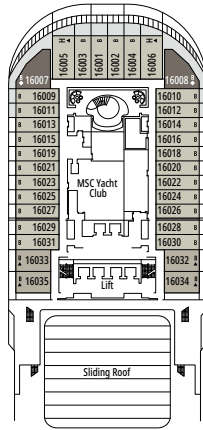

PLAYA DEL SOL

PONT 9  
TINTORETTO

PONT 10  
BOTTICELLI

PONT 11  
CARAVAGGIO

PONT 12  
DE CHIRICO

PONT 13  
PIERO DELLA FRANCESCA

RECEPTION - GUEST SERVICE

MSC YACHT CLUB - CONCIERGE AREA

PONT 14  
RAFFAELLO

PONT 15  
LEONARDO DA VINCI

PONT 16  
MICHELANGELO

PONT 18  
SUN DECK