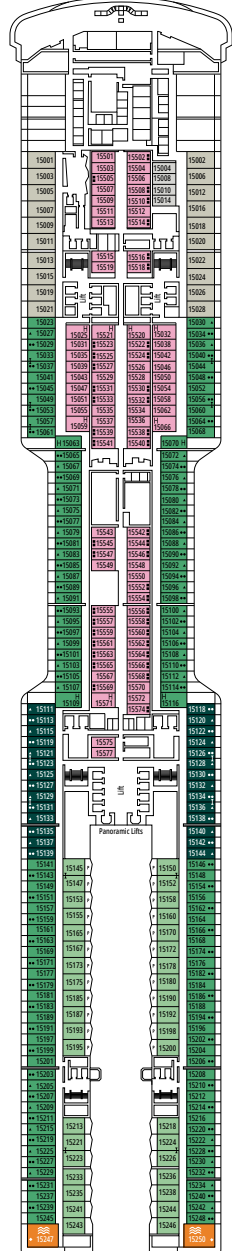

MSC
CROISIÈRES

MSC WORLD AMERICA

PLAN DU NAVIRE

PLAN DU NAVIRE & HÉBERGEMENT

2 614 CABINES
6 764 HÔTES

SUITE PRÉSIDENTIELLE MSC YACHT CLUB BAIN À REMOUS

LÉGENDE

▲	Canapé-lit
◆	Canapé-lit double
■	3 ^e lit-Pullman
■ ■	3 ^e et 4 ^e lits-Pullman
● ●	Lits superposés ou canapé pouvant être convertis en lits superposés (3 ^e et 4 ^e lits) ; les lits superposés ne conviennent pas aux enfants de moins de 6 ans.
↔	Cabines communicantes
H	Cabines pour personne handicapée ou à mobilité réduite
B	Cabines avec baignoire
BS	Cabines avec baignoire et douche
P	Cabines vue Promenade
T	Terrasse
⊞	Terrasse avec bain à remous
■ ■ ■	Balcon avec vue latérale ou ombre
■ ■ ■	Balcon avec balustrade en métal
■ ■ ■	Balcon avec balustrade moitié en métal - moitié en verre

- Nos navires offrent la possibilité de combiner 2 cabines communicantes.
- Toutes les cabines disposent d'un lit double convertible en deux lits simples, sauf dans les cabines YC3 et YC4.
- 3^e et 4^e lits possibles dans toutes les catégories sauf IS, OS, PR1, PR2, PR3, PV, SRP et YIN.
- 5^e et 6^e lits sont possibles en catégorie SL1.

THE HARBOUR BAR & BITES

PONT 9
SEATTLE

PONT 10
PORT CANAVERAL

PONT 11
HALIFAX

PONT 12
LOS ANGELES

PONT 14
MONTEVIDEO

PONT 15
RIO DE JANEIRO

BOTANIC GARDEN POOL