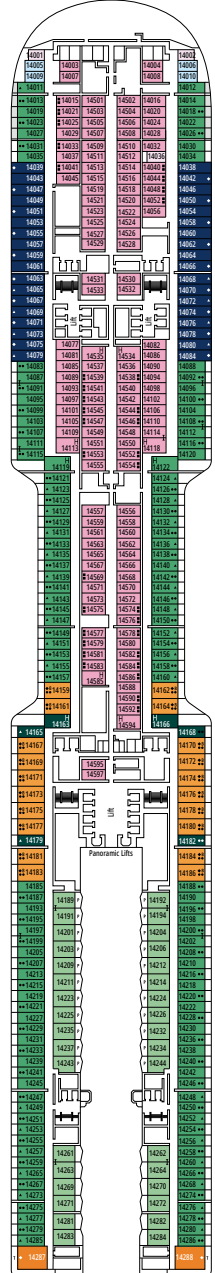

MSC
CROISIÈRES

MSC WORLD AMERICA

PLAN DU NAVIRE

PLAN DU NAVIRE & HÉBERGEMENT

2 614 CABINES
6 764 HÔTES

SUITE PRÉSIDENTIELLE MSC YACHT CLUB BAIN À REMOUS

LÉGENDE

▲	Canapé-lit
◆	Canapé-lit double
■	3 ^e lit-Pullman
■ ■	3 ^e et 4 ^e lits-Pullman
● ●	Lits superposés ou canapé pouvant être convertis en lits superposés (3 ^e et 4 ^e lits) ; les lits superposés ne conviennent pas aux enfants de moins de 6 ans.
↔	Cabines communicantes
H	Cabines pour personne handicapée ou à mobilité réduite
B	Cabines avec baignoire
BS	Cabines avec baignoire et douche
P	Cabines vue Promenade
T	Terrasse
⊞	Terrasse avec bain à remous
■ ■ ■	Balcon avec vue latérale ou ombre
■ ■ ■	Balcon avec balustrade en métal
■ ■ ■	Balcon avec balustrade moitié en métal - moitié en verre

- Nos navires offrent la possibilité de combiner 2 cabines communicantes.
- Toutes les cabines disposent d'un lit double convertible en deux lits simples, sauf dans les cabines YC3 et YC4.
- 3^e et 4^e lits possibles dans toutes les catégories sauf IS, OS, PR1, PR2, PR3, PV, SRP et YIN.
- 5^e et 6^e lits sont possibles en catégorie SL1.

THE HARBOUR BAR & BITES

PONT 9
SEATTLE

PONT 10
PORT CANAVERAL

PONT 11
HALIFAX

PONT 12
LOS ANGELES

PONT 14
MONTEVIDEO

PONT 15
RIO DE JANEIRO

BOTANIC GARDEN POOL