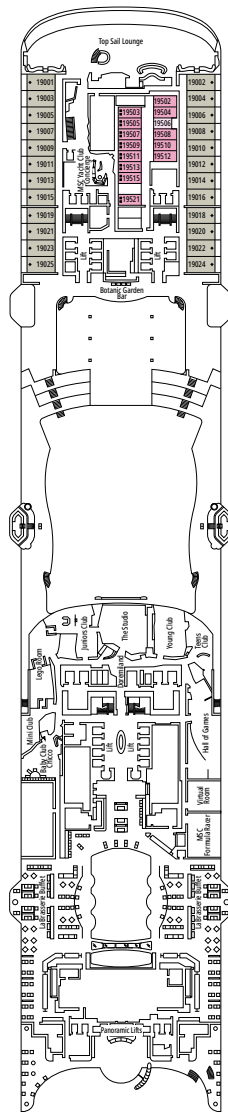

PONT 16
FORT-DE-FRANCE

PONT 18
BUENOS AIRES

PONT 21
SAN JUAN

PONT 22
OCHO RIOS