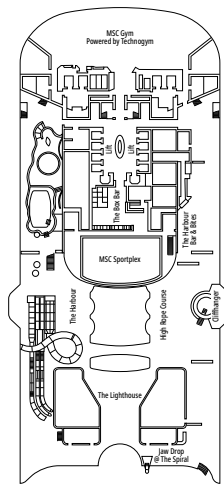

MSC
CROISIÈRES

MSC WORLD AMERICA

PLAN DU NAVIRE

PLAN DU NAVIRE & HÉBERGEMENT

2 614 CABINES
6 764 HÔTES

SUITE PRÉSIDENTIELLE MSC YACHT CLUB BAIN À REMOUS

LÉGENDE

▲	Canapé-lit
◆	Canapé-lit double
■	3 ^e lit-Pullman
■ ■	3 ^e et 4 ^e lits-Pullman
● ●	Lits superposés ou canapé pouvant être convertis en lits superposés (3 ^e et 4 ^e lits) ; les lits superposés ne conviennent pas aux enfants de moins de 6 ans.
↔	Cabines communicantes
H	Cabines pour personne handicapée ou à mobilité réduite
B	Cabines avec baignoire
BS	Cabines avec baignoire et douche
P	Cabines vue Promenade
T	Terrasse
⊞	Terrasse avec bain à remous
■ ■ ■	Balcon avec vue latérale ou ombre
■ ■ ■	Balcon avec balustrade en métal
■ ■ ■	Balcon avec balustrade moitié en métal - moitié en verre

THE HARBOUR BAR & BITES

PONT 9
SEATTLE

PONT 10
PORT CANAVERAL

PONT 11
HALIFAX

PONT 12
LOS ANGELES

PONT 14
MONTEVIDEO

PONT 15
RIO DE JANEIRO

BOTANIC GARDEN POOL

MSC YACHT CLUB - RESTAURANT

PONT 16
FORT-DE-FRANCE

PONT 18
BUENOS AIRES

PONT 19
NEW YORK

PONT 20
OCEAN CAY

PONT 21
SAN JUAN

PONT 22
OCHO RIOS