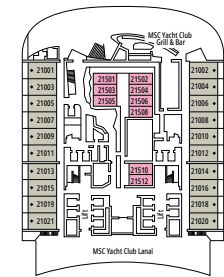

CATÉGORIES DE CABINES

Suite Présidentielle MSC Yacht Club Bain à remous	YC4	16-18
Suite Royale MSC Yacht Club	YC3	16-18
Suite Duplex MSC Yacht Club Bain à remous	YJD	16
Suite Duplex MSC Yacht Club	YCD	16
Suite Deluxe MSC Yacht Club	YC1	15-21
Suite Intérieure MSC Yacht Club	YIN	15-16
Grande Suite Aurea Terrasse & Bain à remous	SXJ	15-16
Grande Suite Aurea Terrasse	SXT	11-14
Grande Suite Aurea	SX	9-10
Suite Premium Aurea	SL1	12-14
Suite Premium Aurea Vues Promenade & Mer	SLP	11
Suite Junior Aurea Vues Promenade & Mer	SRP	16
Balcon Premium Aurea	BGA	9
Balcon Aurea	BA	12-16
Balcon Deluxe	BR4	16
Balcon Deluxe	BR3	14-15
Balcon Deluxe	BR2	11-12
Balcon Deluxe	BR1	9-10
Balcon Deluxe Vue Partielle	BP	15-16
Balcon Deluxe Vues Promenade & Mer	PV	9-15
Balcon Deluxe Vue Promenade	PR3	15-16
Balcon Deluxe Vue Promenade	PR2	12-14
Balcon Deluxe Vue Promenade	PR1	10-11
Vue Mer Infinite Aurea	VLA	12-14
Vue Mer Infinite	VL1	10-11
Vue Mer Deluxe	OR2	10-12
Vue Mer Deluxe	OR1	5-9
Vue Mer Studio	OS	5-14
Intérieure Deluxe	IR2	15-21
Intérieure Deluxe	IR1	5-14
Intérieure Studio	IS	11-19

WORLD PROMENADE

THE LOFT - COMEDY & LIVE MUSIC

PONT 4
GALVESTON

PONT 5
COZUMEL

PONT 6
NASSAU

PONT 7
SANTOS

PONT 8
MIAMI

MSC AUREA SPA

THE HARBOUR BAR & BITES

PONT 9
SEATTLE

PONT 10
PORT CANAVERAL

PONT 11
HALIFAX

PONT 12
LOS ANGELES

PONT 14
MONTEVIDEO

PONT 15
RIO DE JANEIRO

BOTANIC GARDEN POOL

MSC YACHT CLUB - RESTAURANT

PONT 16
FORT-DE-FRANCE

PONT 18
BUENOS AIRES

PONT 19
NEW YORK

PONT 20
OCEAN CAY

PONT 21
SAN JUAN

PONT 22
OCHO RIOS