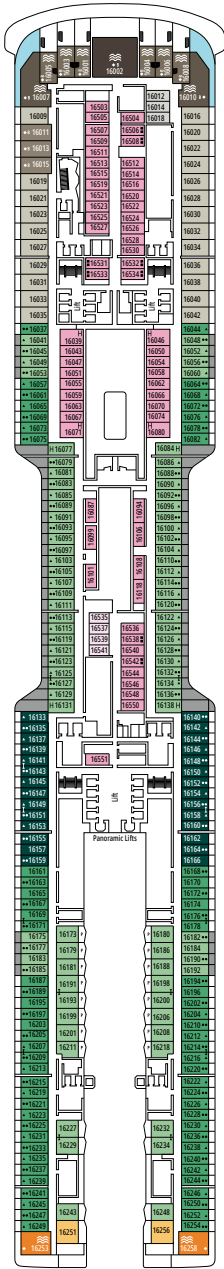

PONT 16
FORT-DE-FRANCE

PONT 18
BUENOS AIRES

PONT 21
SAN JUAN

PONT 22
OCHO RIOS