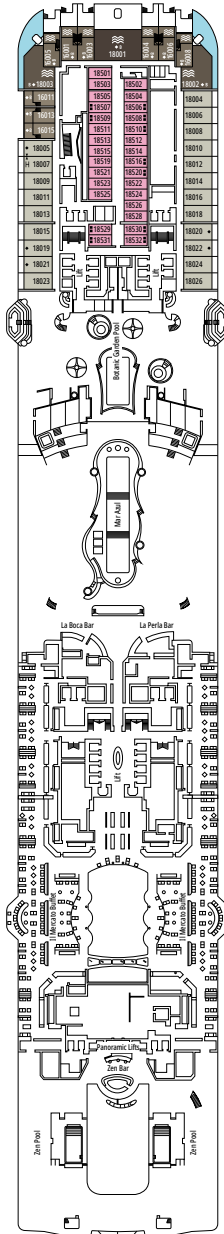

PONT 16
FORT-DE-FRANCE

PONT 18
BUENOS AIRES

PONT 21
SAN JUAN

PONT 22
OCHO RIOS